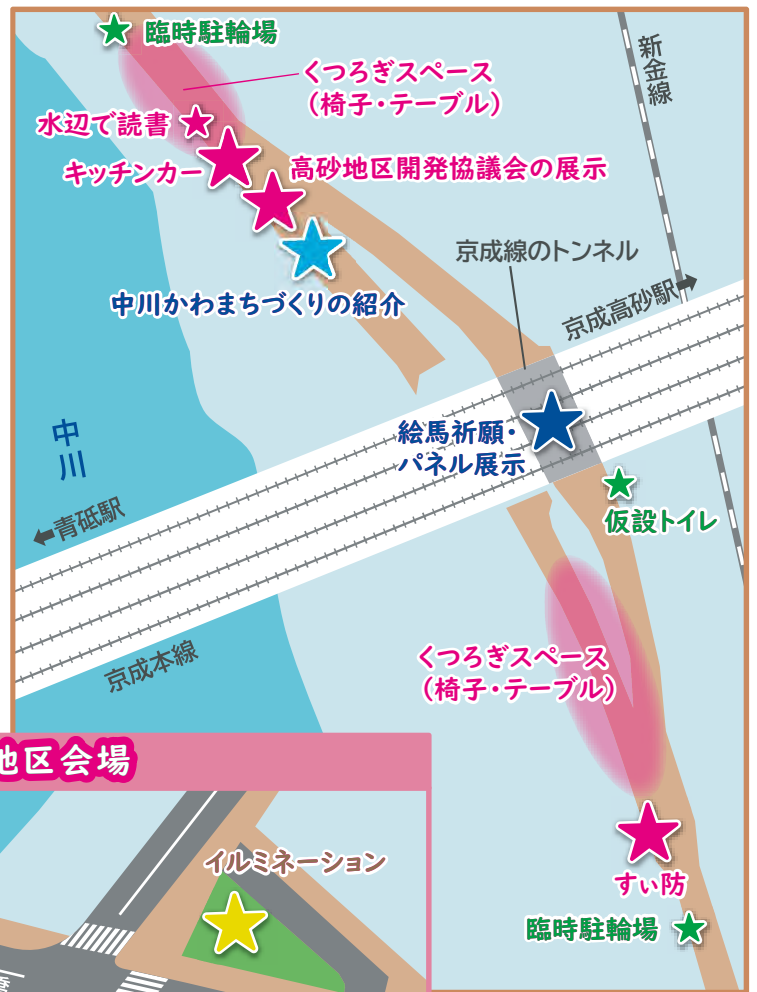

中川かわまち 2026 葛飾区

水辺を楽しむ大実験!

河川・水辺空間を身近に感じることができる「水辺の散策路」や、飲食等を楽しめる「拠点」の整備を今後行っていく「中川かわまちづくり」のイベントを開催します!
中川の魅力を再発見してみませんか?!

※荒天中止です
(新宿地区会場は除く)

中止の際は
こちらに情報を
掲載しますので
ご確認ください →

亀有地区会場

6月7日(日)
11時~16時

- ★くつろぎ体験 (オープンカフェ風の席等)
- ★おいしいルーロー飯 (台湾料理)のキッチンカー
- ★おいしいたこやき・チュロスのキッチンカー
- ★水辺で読書
- ★中川かわまちづくり事業等の紹介・展示・VR体験
- ★水辺の博物館・水族館
- ★すい防(水陸両用車)の展示
- ★楽しい和太鼓ワークショップ

お問い合わせ先

葛飾区 都市整備部 調整課
かわまちづくり担当係

☎ 03-5654-6353

中川かわまちづくり
についてはこちら →

会場MAP

中川かわまち 2026 葛飾区

亀有地区会場

高砂地区会場

新宿地区会場

お願いと注意事項

- 当日、各会場ではアンケートを実施します。
ご回答いただいた方には粗品をお渡しします（各会場先着順）。
- 各会場においては、係員の指示に従ってください。
- 臨時駐輪場には限りがあります。
- 駐車場はありませんので、車での来場はご遠慮ください。
- 荒天予想の場合は中止とさせていただきます（新宿地区会場は除く）。
中止の場合は、2日前の18時までに区のホームページに掲載します。