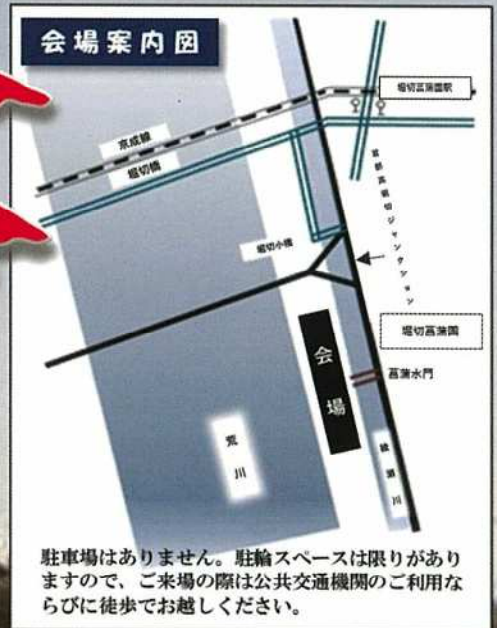

第17回

大凧堀切

揚げ大会

2025年

1月18日 土

10時～13時 雨天中止

荒川河川敷
堀切水辺公園

京成電鉄「堀切菖蒲園」駅 徒歩10分

凧揚げ会場

- ◇上流(小凧) 堀切中学校／一般
- ◇下流(三疊凧) 堀切中学校／地元企業・団体

イベント

- ◎「ダイヤ小凧」数量限定配布(小学生以下対象)
- ◎物販、葛飾元気野菜即売会(完売次第終了)
- ◎出張「荒川知水資料館」
- ◎「警察・消防」車両展示・乗車体験コーナー
- ◎東京電力パワーグリッド「発電カー」展示
- ◎大凧展示(十二疊角凧・三疊六角凧)

- ◆主催 堀切大凧揚げ大会実行委員会、葛飾区、葛飾区教育委員会
- ◆後援 堀切自治町会連合会、国土交通省荒川下流河川事務所、東京電力パワーグリッド(株)上野支社
- ◆協力 新潟市南区、白根凧合戦協会、しろね大凧と歴史の館、小名木川支部安全協議会、葛飾警察署、本田消防署、本田消防団第16分団、堀切中学校、堀切中学校地域応援団、堀切中学校同窓会、堀切商店連合会、青少年育成堀切地区委員会、小谷野神社睦会