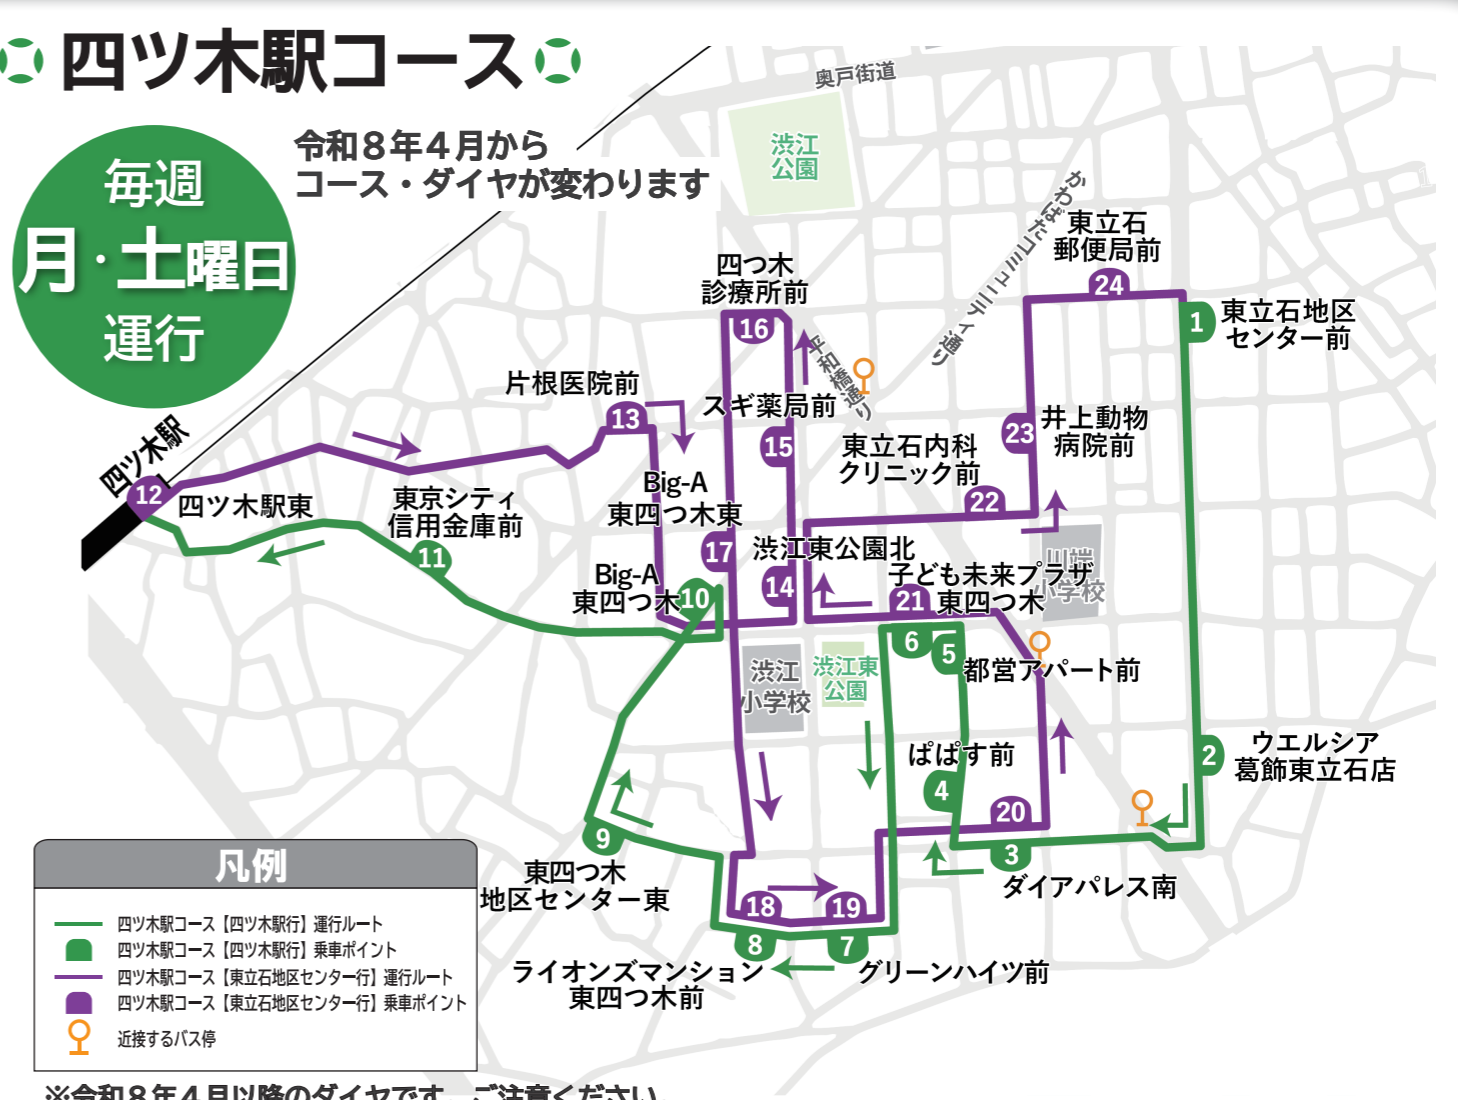

四ツ木駅コース

毎週
月・土曜日
運行

令和8年4月から
コース・ダイヤが変わります

※令和8年4月以降のダイヤです。ご注意ください。

	四ツ木駅コース			四ツ木駅コース				
	1便	2便	3便	4便	5便	6便		
四ツ木駅行	1 東立石地区センター前	9:00	10:00	11:00	1 東立石地区センター前	13:30	14:30	15:30
	2 ウェルシア葛飾東立石店	9:03	10:03	11:03	2 ウェルシア葛飾東立石店	13:33	14:33	15:33
	3 ダイアパレス南	9:06	10:06	11:06	3 ダイアパレス南	13:36	14:36	15:36
	4 ばばす前	9:07	10:07	11:07	4 ばばす前	13:37	14:37	15:37
	5 都営アパート前	9:08	10:08	11:08	5 都営アパート前	13:38	14:38	15:38
	6 子ども未来プラザ東四つ木	9:09	10:09	11:09	6 子ども未来プラザ東四つ木	13:39	14:39	15:39
	7 グリーンハイツ前	9:12	10:12	11:12	7 グリーンハイツ前	13:42	14:42	15:42
	8 ライオンズマンション東四つ木前	9:13	10:13	11:13	8 ライオンズマンション東四つ木前	13:43	14:43	15:43
	9 東四つ木地区センター東	9:15	10:15	11:15	9 東四つ木地区センター東	13:45	14:45	15:45
	10 Big-A東四つ木	9:17	10:17	11:17	10 Big-A東四つ木	13:47	14:47	15:47
	11 東京シティ信用金庫前	9:19	10:19	11:19	11 東京シティ信用金庫前	13:49	14:49	15:49
東立石地区センター行	12 四ツ木駅東	9:22	10:22	11:22	12 四ツ木駅東	13:52	14:52	15:52
	13 片根医院前	9:25	10:25	11:25	13 片根医院前	13:55	14:55	15:55
	14 渋江東公園北	9:28	10:28	11:28	14 渋江東公園北	13:58	14:58	15:58
	15 スギ薬局前	9:30	10:30	11:30	15 スギ薬局前	14:00	15:00	16:00
	16 四つ木診療所前	9:33	10:33	11:33	16 四つ木診療所前	14:03	15:03	16:03
	17 Big-A東四つ木東	9:36	10:36	11:36	17 Big-A東四つ木東	14:06	15:06	16:06
	18 (8) ライオンズマンション東四つ木前	9:39	10:39	11:39	18 (8) ライオンズマンション東四つ木前	14:09	15:09	16:09
	19 (7) グリーンハイツ前	9:40	10:40	11:40	19 (7) グリーンハイツ前	14:10	15:10	16:10
	20 (3) ダイアパレス南	9:41	10:41	11:41	20 (3) ダイアパレス南	14:11	15:11	16:11
	21 (6) 子ども未来プラザ東四つ木	9:44	10:44	11:44	21 (6) 子ども未来プラザ東四つ木	14:14	15:14	16:14
	22 東立石内科クリニック前	9:46	10:46	11:46	22 東立石内科クリニック前	14:16	15:16	16:16
	23 井上動物病院前	9:48	10:48	11:48	23 井上動物病院前	14:18	15:18	16:18
	24 東立石郵便局前	9:50	10:50	11:50	24 東立石郵便局前	14:20	15:20	16:20
1 東立石地区センター前	9:51	10:51	11:51	1 東立石地区センター前	14:21	15:21	16:21	

次の便に続けて乗車することも可能です！