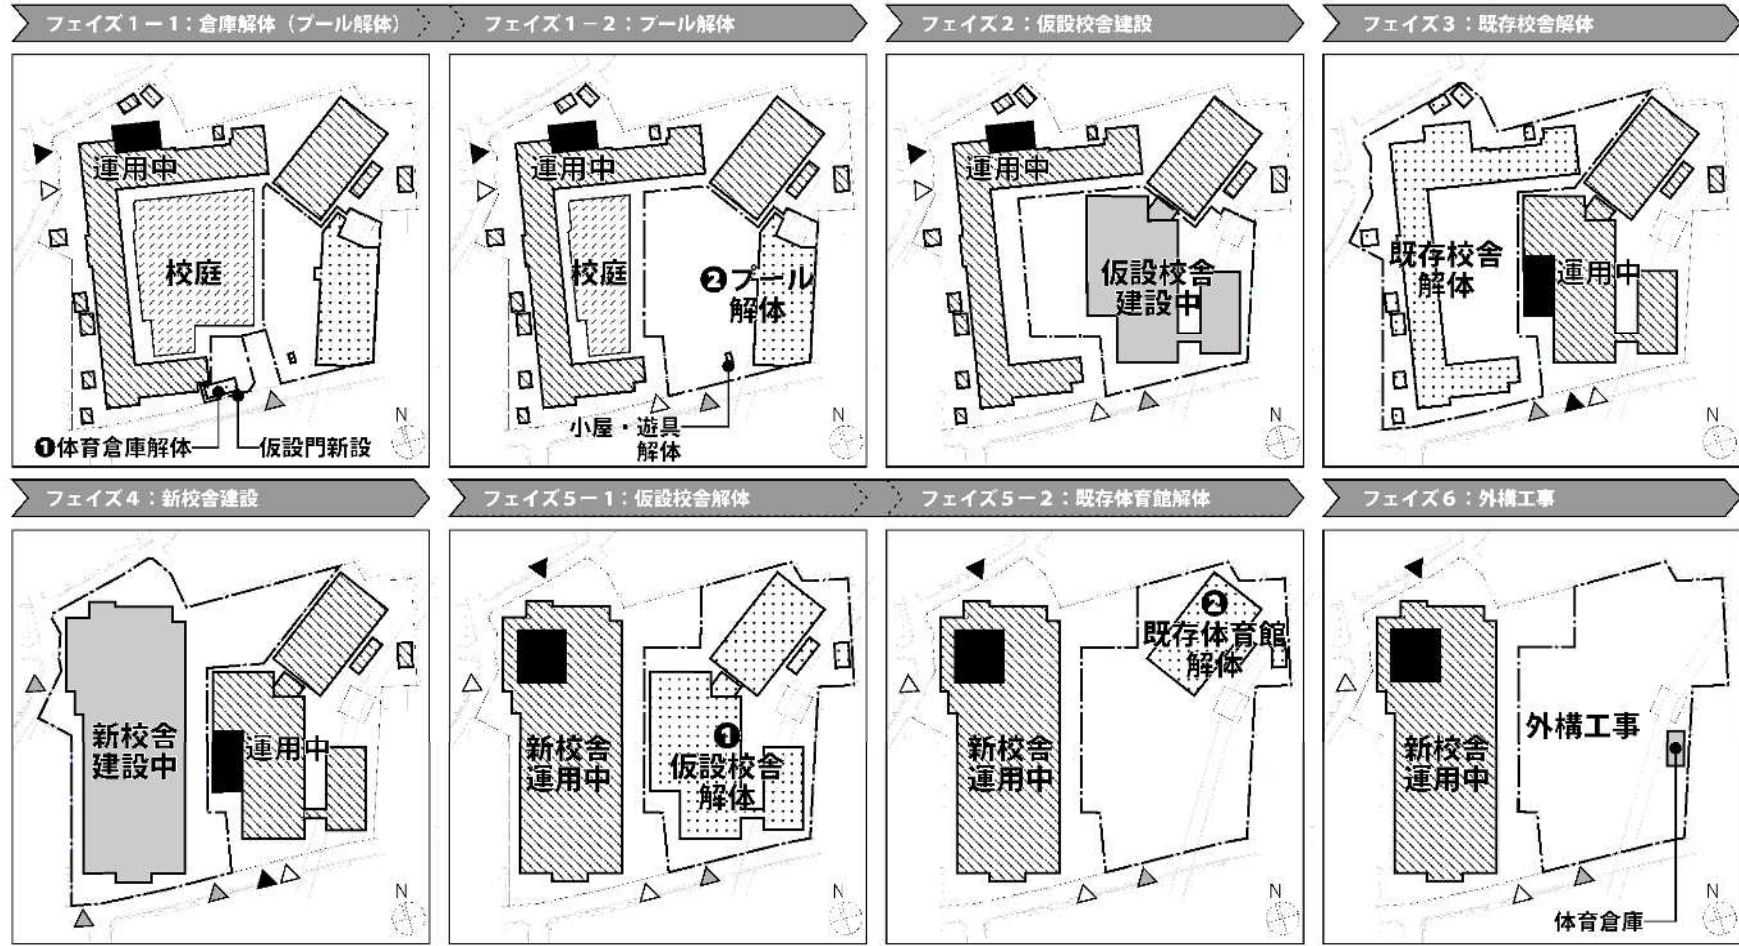

**葛飾区立宝木塚小学校
プール等解体その他工事
仮設校舎建設工事 説明会**

令和5年7月25日

宝木塚小学校 改築事業スケジュール

- 凡例
- 建設中
 - 解体
 - ▨ 運用中
 - ▨ 仮囲い
 - ▨ 校庭
 - 仮設校舎
 - ▲ 児童
 - ▲ 工事車両
 - ▲ サービス車両

宝木塚小学校 改築事業スケジュール

- 凡例
- 建設中
 - 解体
 - 運用中
 - 仮囲い
 - 校庭
 - 校舎
 - 体育館
 - 見屋
 - 工事車両
 - サービス車両