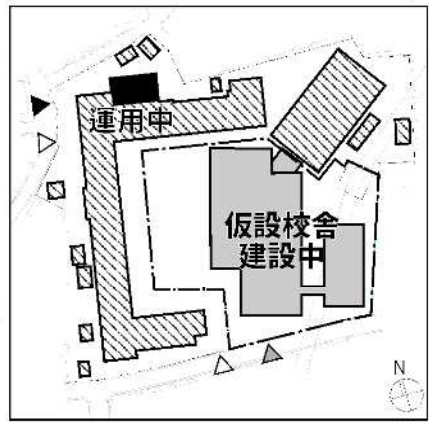

宝木塚小学校 改築事業スケジュール

- 凡例
- 建設中
 - 解体
 - 運用中
 - 仮囲い
 - 校庭
 - 新校舎
 - 見屋
 - 工事車両
 - サービス車両

宝木塚小学校 改築事業スケジュール

- 凡例
- 建設中
 - 解体
 - 運用中
 - 仮留め
 - 校庭
 - 校舎
 - 体育館
 - 見屋
 - 工事車両
 - サービス車両

宝木塚小学校 改築事業スケジュール

- 凡例
- 建設中
 - 解体
 - 運用中
 - 仮留め
 - 校庭
 - 校舎
 - 体育館
 - 見屋
 - 工事車両
 - サービス車両

宝木塚小学校 改築事業スケジュール

- 凡例
- 建設中
 - 解体
 - 運用中
 - 仮留め
 - 校庭
 - 校舎
 - 体育館
 - △ 児童
 - ▲ 工事車両
 - ▲ サービス車両

フェイズ1-1：倉庫解体（プール解体） フェイズ1-2：プール解体 フェイズ2：仮設校舎建設 フェイズ3：既存校舎解体

フェイズ4：新校舎建設

フェイズ5-1：仮設校舎解体

フェイズ5-2：既存体育館解体

フェイズ6：外構工事