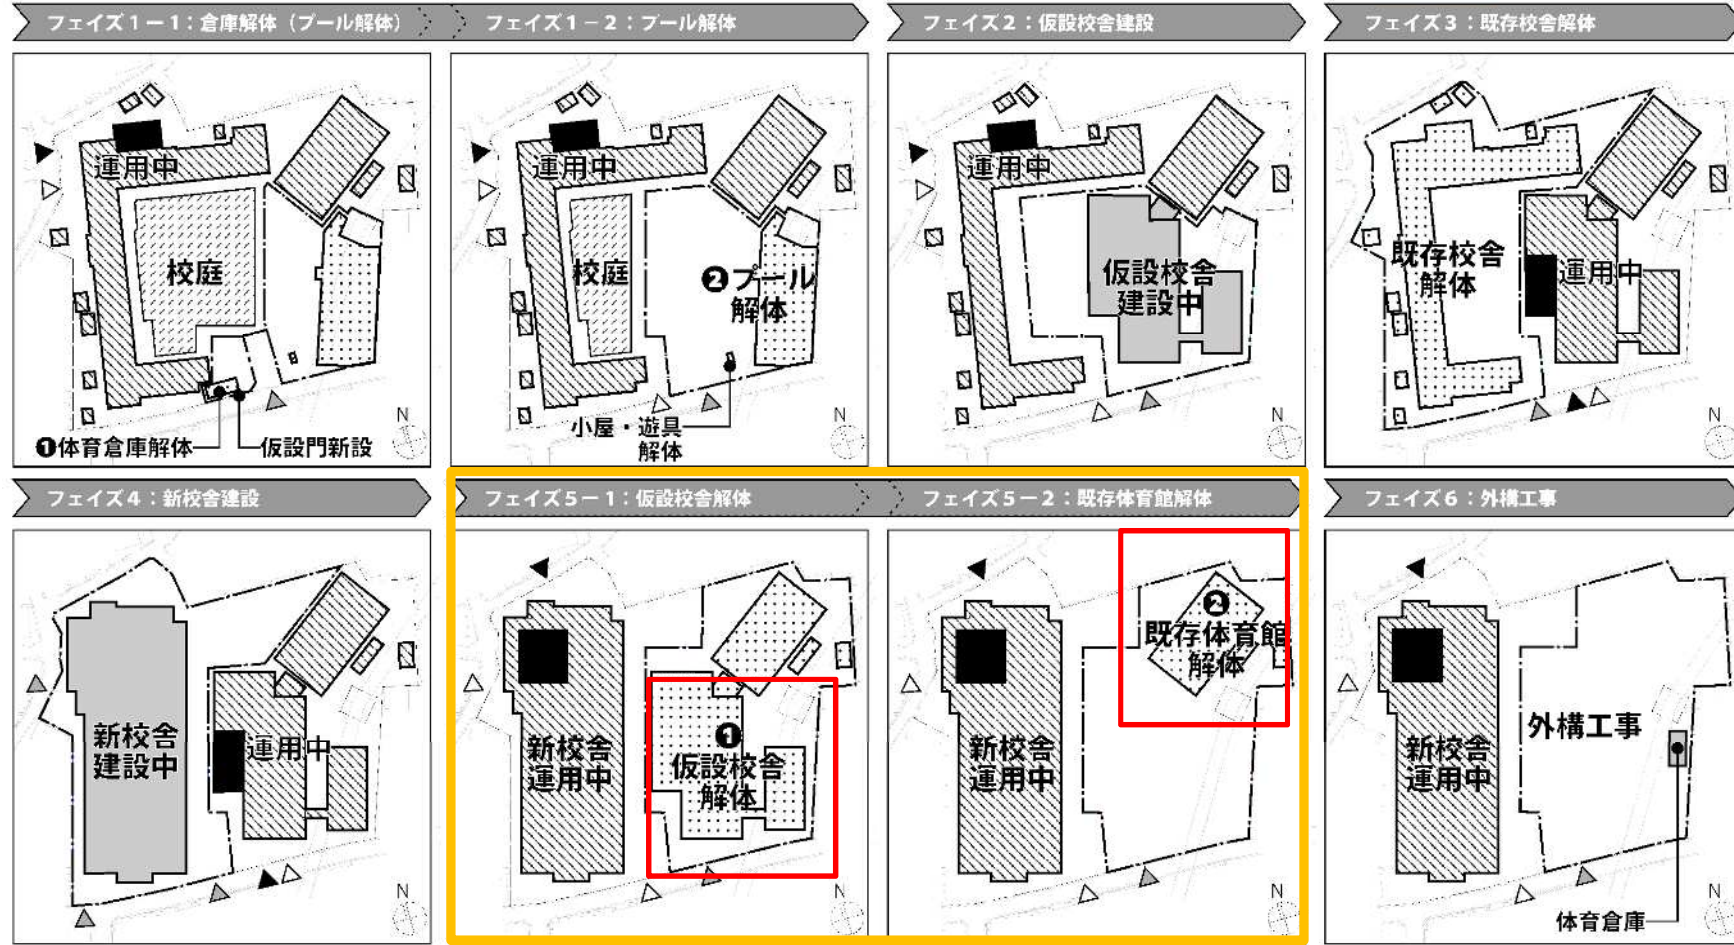

宝木塚小学校 改築事業スケジュール

- 凡例
- 建設中
 - 解体
 - 運用中
 - 仮囲い
 - 校庭
 - 新校舎
 - 見屋
 - 工事車両
 - サービス車両

宝木塚小学校 改築事業スケジュール

- 凡例
- 建設中
 - 解体
 - 運用中
 - 仮留め
 - 校庭
 - 校舎
 - 体育館
 - 見屋
 - 工事車両
 - サービス車両

宝木塚小学校 改築事業スケジュール

- 凡例
- 建設中
 - 解体
 - 運用中
 - 仮留め
 - 校庭
 - 校舎
 - 体育館
 - 見屋
 - 工事車両
 - サービス車両