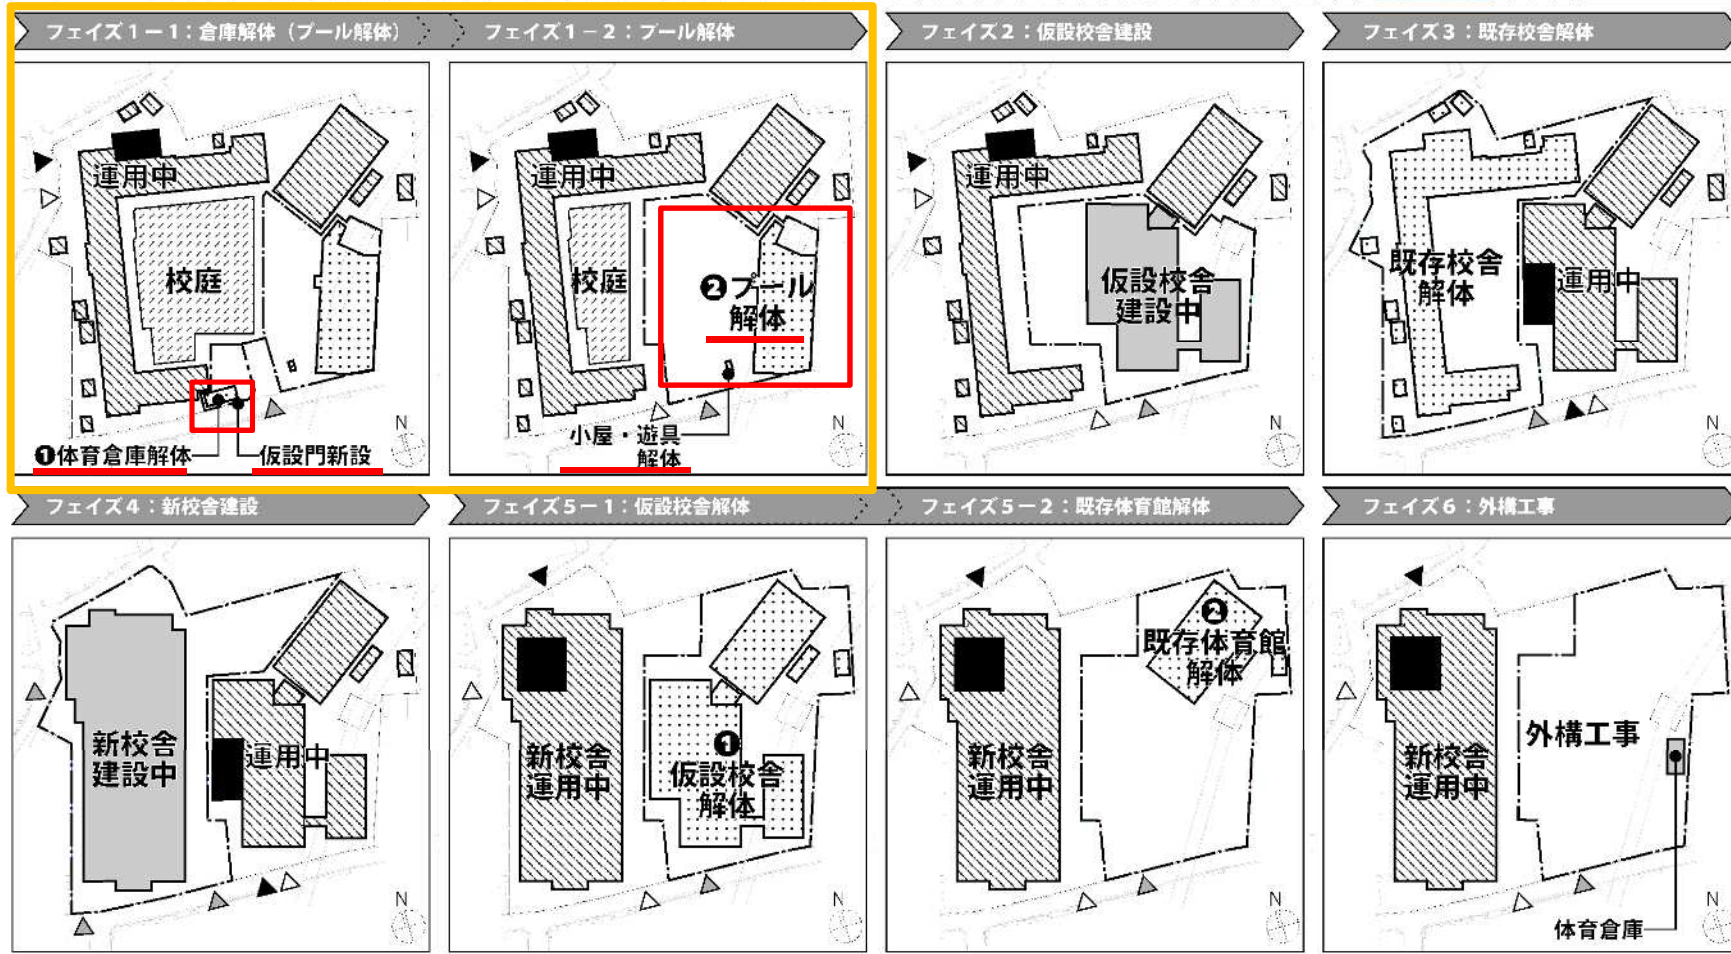

**葛飾区立宝木塚小学校
プール等解体その他工事
仮設校舎建設工事 説明会**

令和5年7月25日

宝木塚小学校 改築事業スケジュール

- 凡例
- 建設中
 - 解体
 - ▨ 運用中
 - ▨ 仮囲い
 - ▨ 校庭
 - 仮設校舎
 - ▲ 児童
 - ▲ 工事車両
 - ▲ サービス車両

宝木塚小学校 改築事業スケジュール

- 凡例
- 建設中
 - 解体
 - 運用中
 - 仮囲い
 - 校庭
 - 校舎
 - 体育館
 - 見屋
 - 工事車両
 - サービス車両