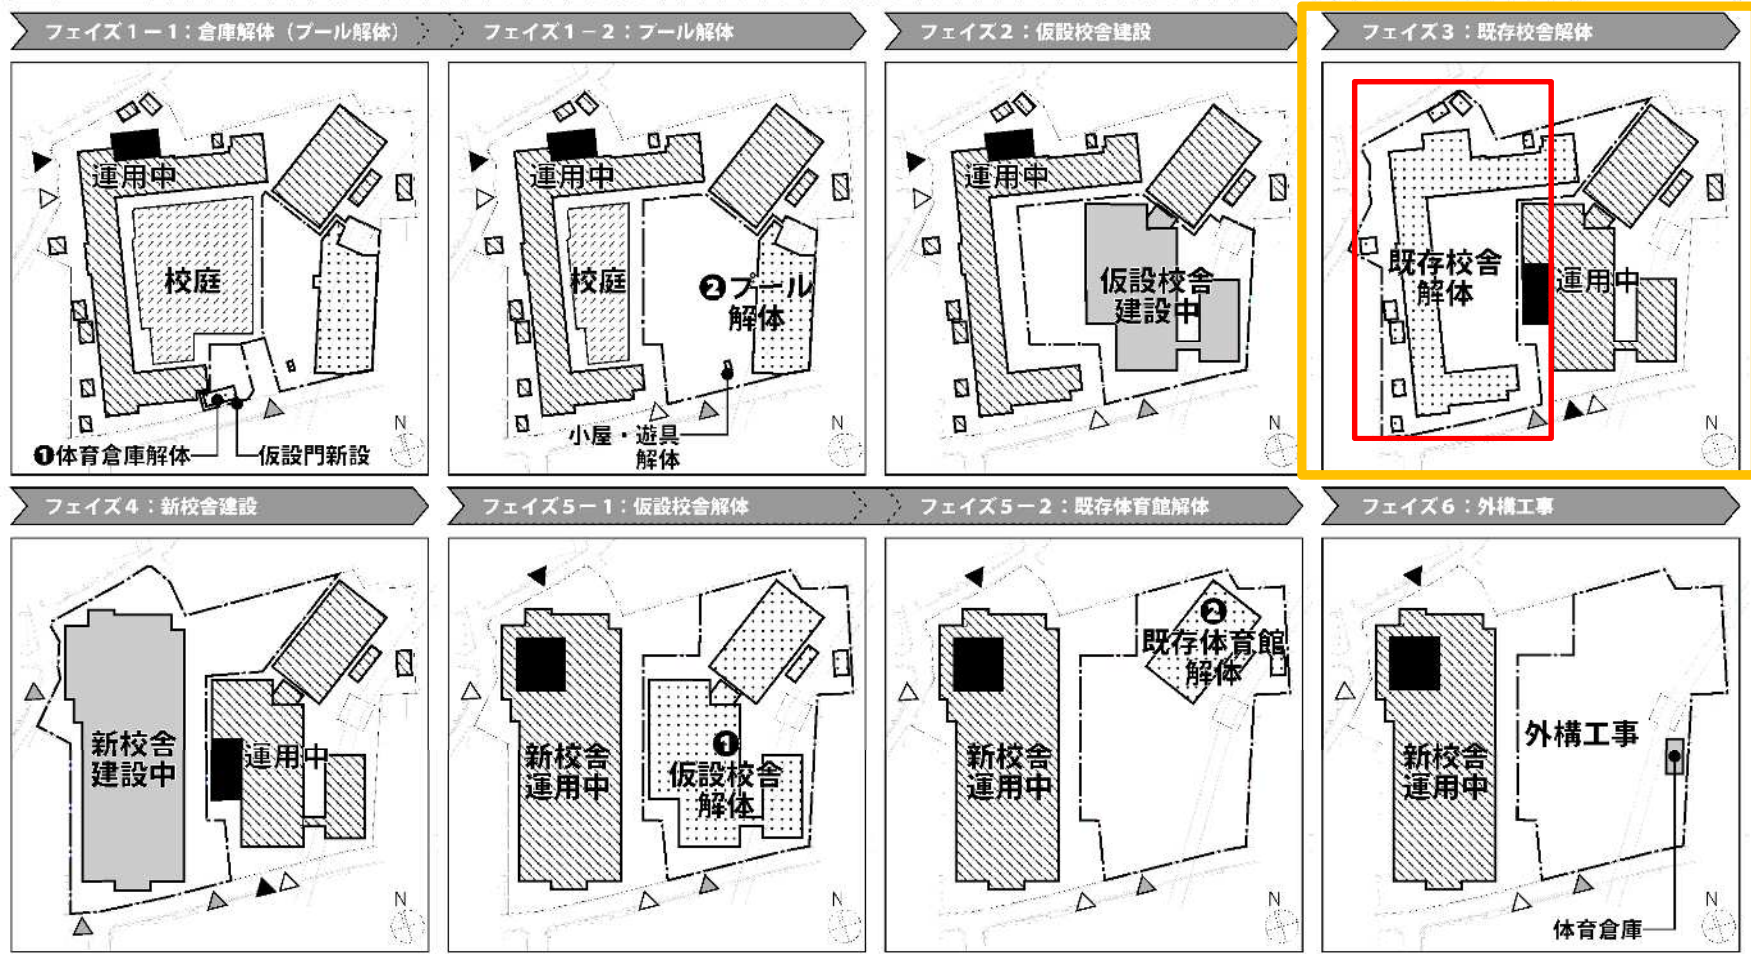

宝木塚小学校 改築事業スケジュール

- 凡例
- 建設中
 - 解体
 - 運用中
 - 仮囲い
 - 校庭
 - 新校舎
 - 見屋
 - 工事車両
 - サービス車両

宝木塚小学校 改築事業スケジュール

- 凡例
- 建設中
 - 解体
 - 運用中
 - 仮留め
 - 校庭
 - 校舎
 - 体育館
 - 見屋
 - 工事車両
 - サービス車両

宝木塚小学校 改築事業スケジュール

- 凡例
- 建設中
 - 解体
 - 運用中
 - 仮留め
 - 校庭
 - 校舎
 - 体育館
 - 見屋
 - 工事車両
 - サービス車両