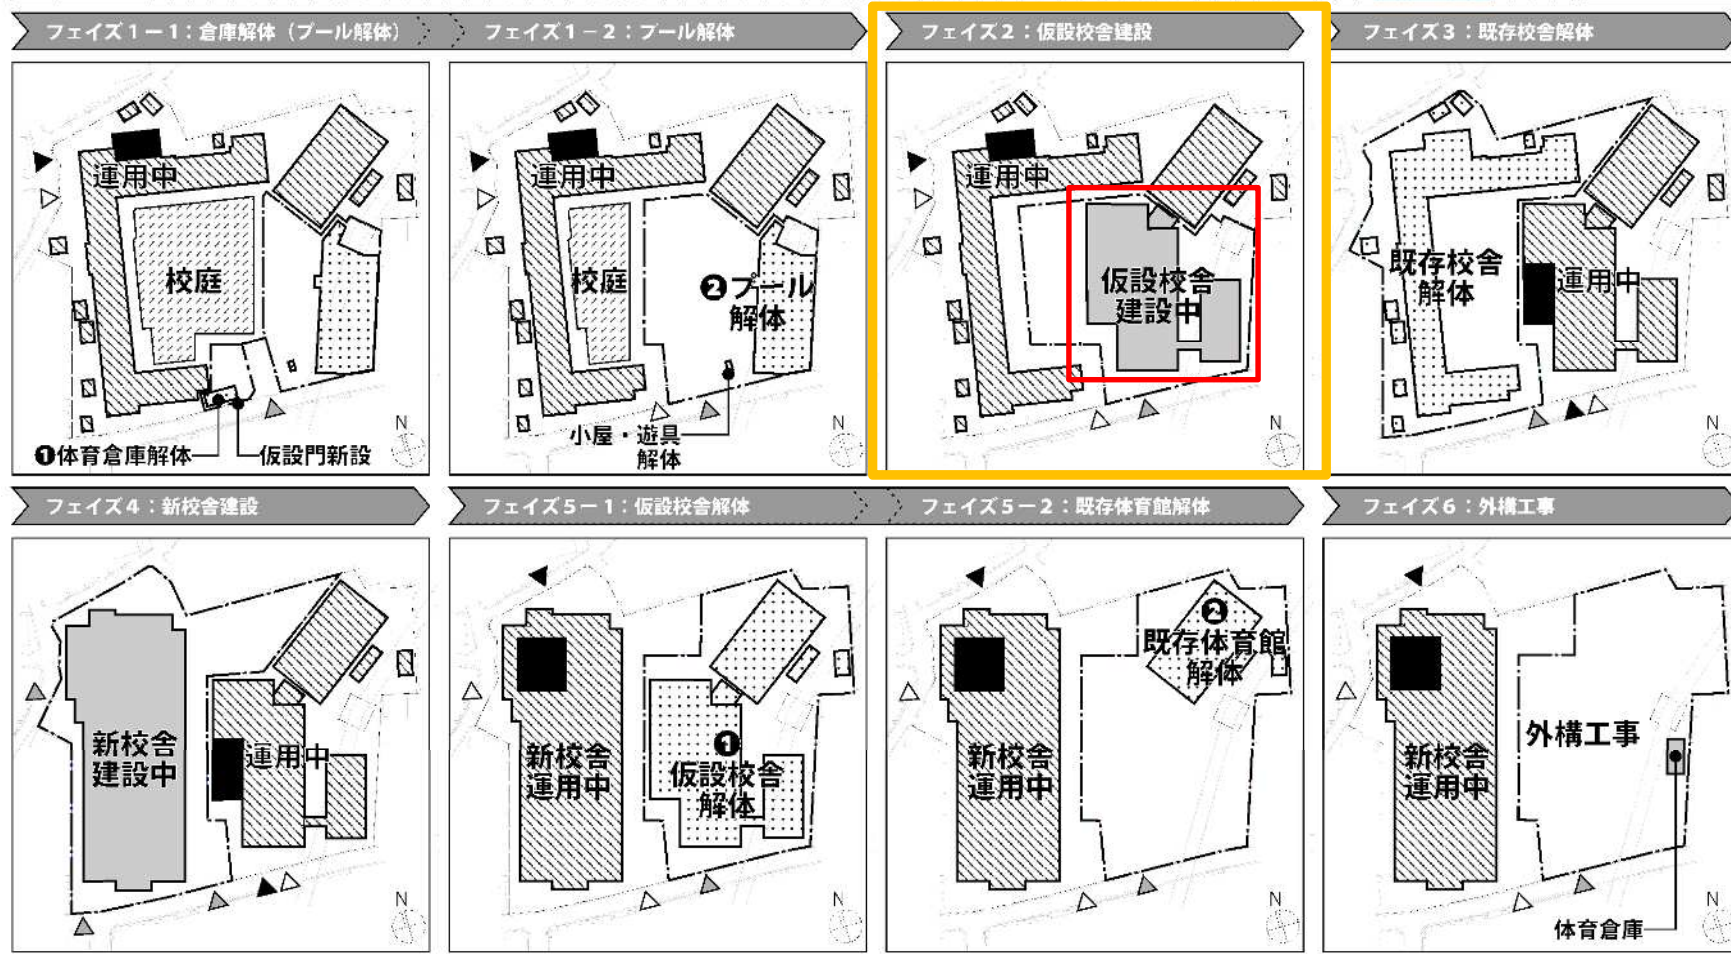

1. 凡例
2. 建設中
   - 解体
   - 運用中
   - 仮囲い
   - 校庭
   - 新校舎
   - 見屋
   - 工事車両
   - サービス車両