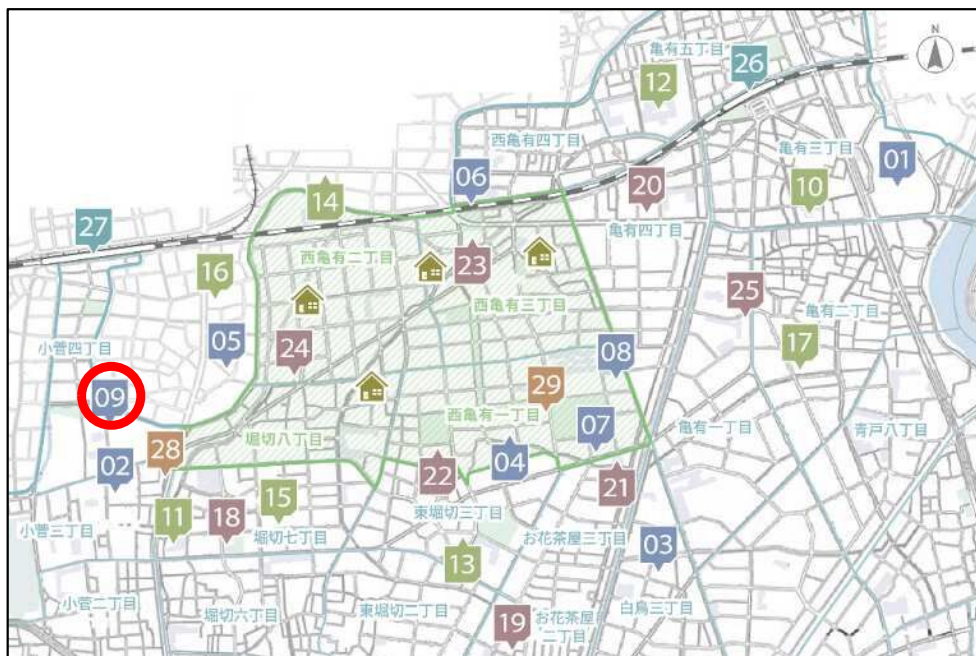

09 業務スーパー綾瀬店（葛飾区小菅4-21-11）

- •業務スーパー綾瀬店では、利用申込書の設置は行っていません。
- •店舗スタッフにお声掛けいただいた方に対して、利用申込書をお渡しします。

概要

項目	内容
営業時間	9:00-20:00
定休日	無休

場所

利用申込書 設置の様子

設置なし