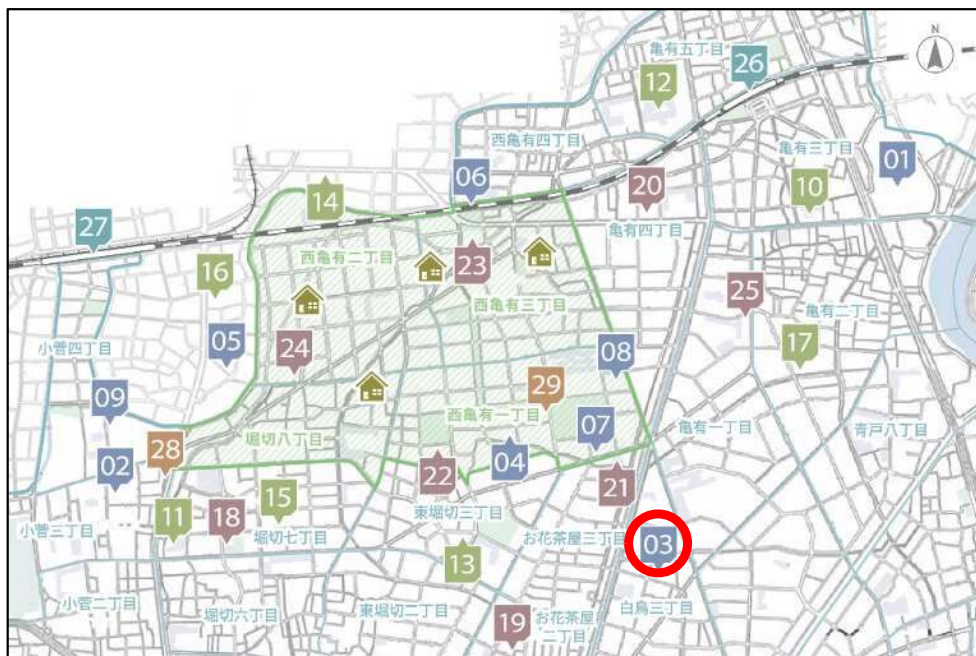

概要

項目	内容
営業時間	9:00-22:00
定休日	無休

場所

利用申込書 設置の様子

03 ライフ葛飾白鳥店（葛飾区白鳥3-27-8）

- ・レジ後ろ側にあるサッカー台のラックに設置しています。

概要

項目	内容
営業時間	9:30-22:00
定休日	無休

場所

利用申込書 設置の様子

04 ベニースーパー西亀有店（葛飾区西亀有1-16-7）

・レジ後ろ側にあるサッカー台のラックに設置しています。

概要

項目	内容
営業時間	10:00-20:00
定休日	不定休

場所

利用申込書 設置の様子