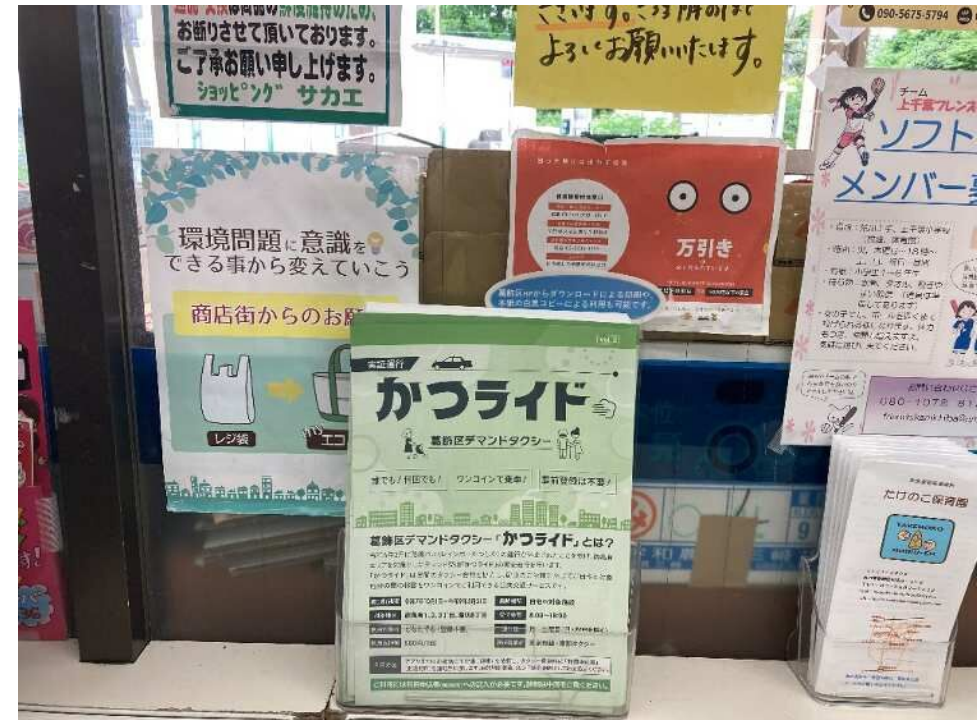

05 ショッピングサカエ（足立区綾瀬2-39-11）

・レジ後ろ側にあるサッカー台のラックに設置しています。

概要

項目	内容
営業時間	10:00-19:30
定休日	日曜日

場所

利用申込書 設置の様子

06 オリピック西亀有店（葛飾区西亀有3-11-1）

- ・出口側にあるサッカー台のラックに設置しています。

概要

項目	内容
営業時間	10:00-21:00
定休日	不定休

場所

利用申込書 設置の様子

07 まいばすけっと西亀有1丁目店（葛飾区西亀有1-26-18）

- ・施設内に入り、左側の電子レンジの上にあるラックに設置しています。

概要

項目	内容
営業時間	7:00-23:00
定休日	無休