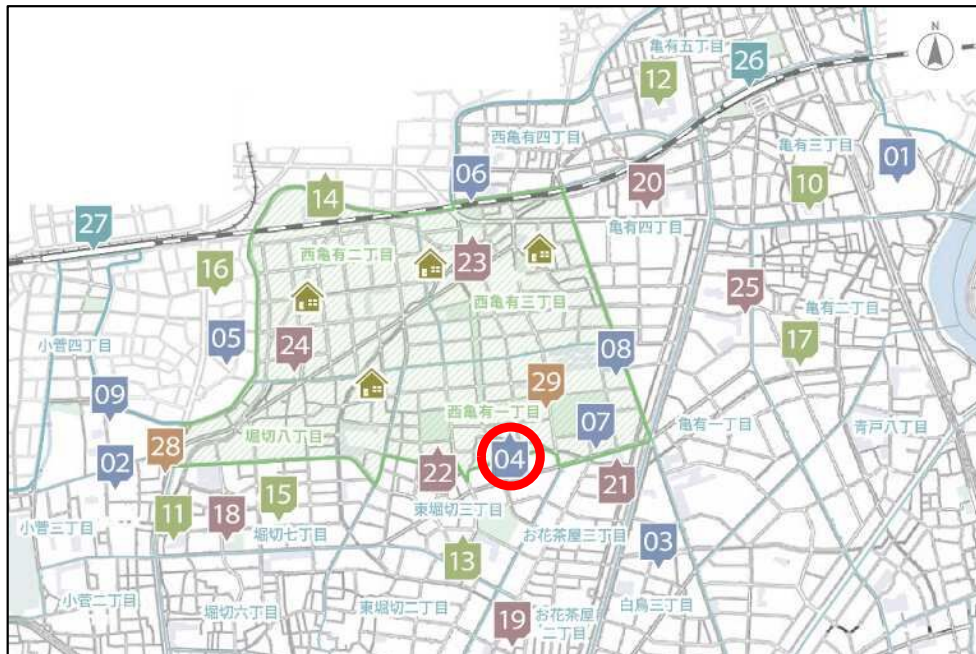

場所

利用申込書 設置の様子

04 ベニースーパー西亀有店（葛飾区西亀有1-16-7）

・レジ後ろ側にあるサッカー台のラックに設置しています。

概要

項目	内容
営業時間	10:00-20:00
定休日	不定休

場所

利用申込書 設置の様子