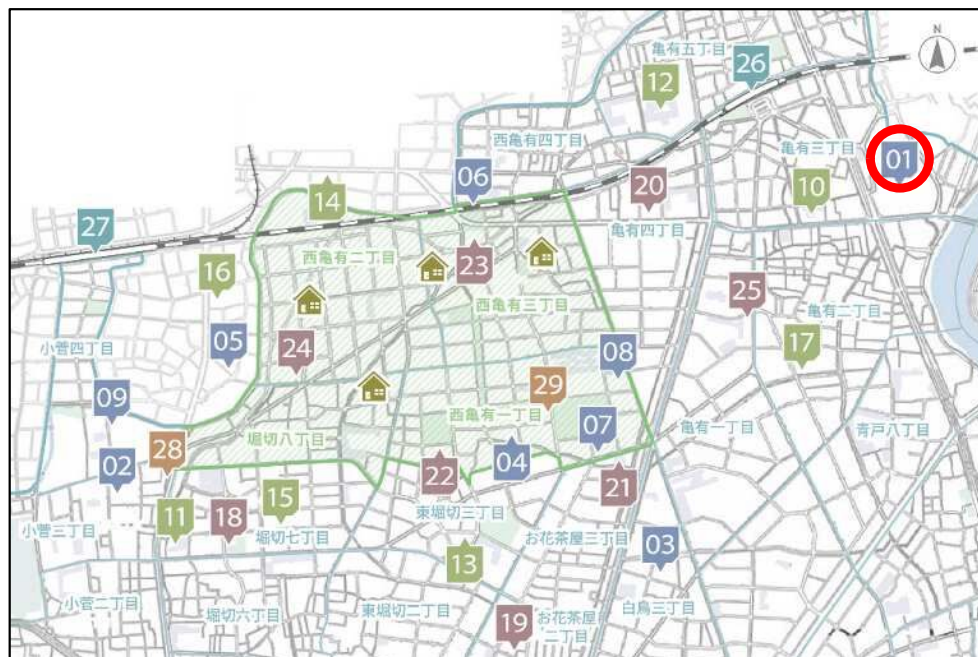

01 アリオ亀有（葛飾区亀有3-49-3）

- ・イベント広場入口から店内に入り、左側の公衆電話横に設置しています。
- ・香取神社側入口のエレベーター前(1階および2階)に設置しています。

概要

項目	内容
営業時間	10:00-21:00
定休日	無休

場所

利用申込書 設置の様子

02 コモディイダ小菅店（葛飾区小菅3-11-7）

- レジ後ろ側にあるサッカー台のラックに設置しています。

概要

項目	内容
営業時間	9:00-22:00
定休日	無休

場所

利用申込書 設置の様子

03 ライフ葛飾白鳥店（葛飾区白鳥3-27-8）

- ・レジ後ろ側にあるサッカー台のラックに設置しています。

概要

項目	内容
営業時間	9:30-22:00
定休日	無休