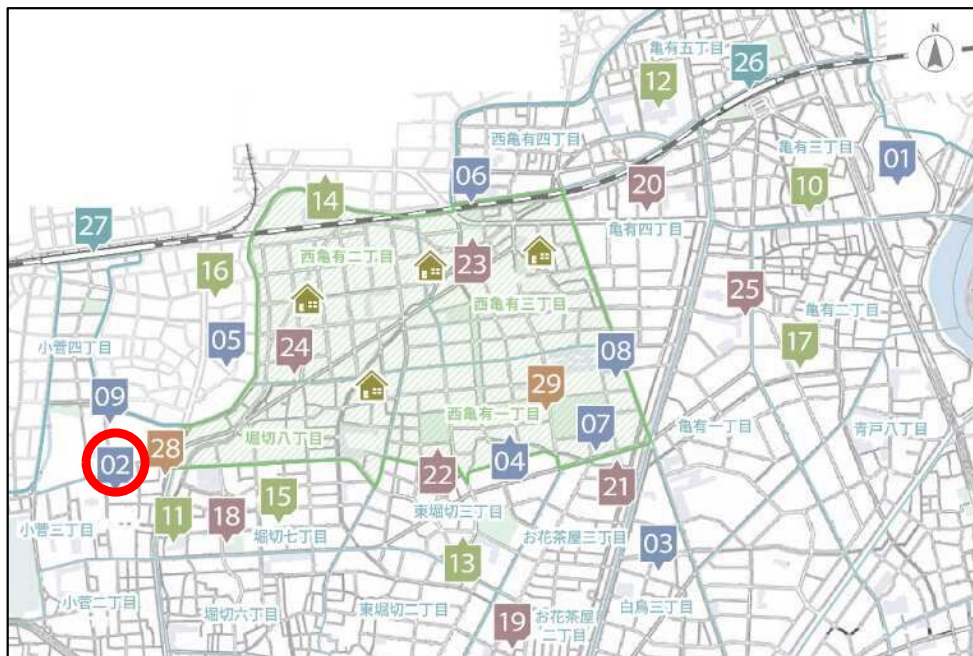

01 アリオ亀有（葛飾区亀有3-49-3）

- ・イベント広場入口から店内に入り、左側の公衆電話横に設置しています。
- ・香取神社側入口のエレベーター前(1階および2階)に設置しています。

概要

項目	内容
営業時間	10:00-21:00
定休日	無休

場所

利用申込書 設置の様子

02 コモディイダ小菅店（葛飾区小菅3-11-7）

- レジ後ろ側にあるサッカー台のラックに設置しています。

概要

項目	内容
営業時間	9:00-22:00
定休日	無休

場所

利用申込書 設置の様子

03 ライフ葛飾白鳥店（葛飾区白鳥3-27-8）

- ・レジ後ろ側にあるサッカー台のラックに設置しています。

概要

項目	内容
営業時間	9:30-22:00
定休日	無休