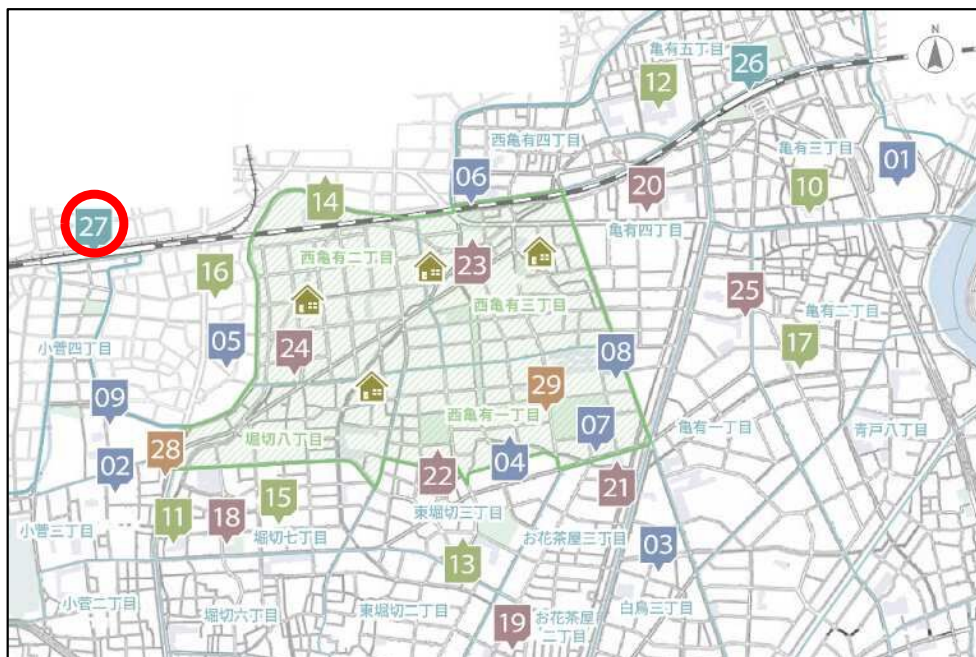

27 綾瀬駅（イトーヨーカドー綾瀬店）（足立区綾瀬3-4-25）

- 1階花屋側の入口から入った、風除室内のチラシ用ラックに設置しています。
- 1階銀行ATM側入口のチラシ用ラックに設置しています。

概要

項目	内容
営業時間	10:00-22:00
定休日	無休

場所