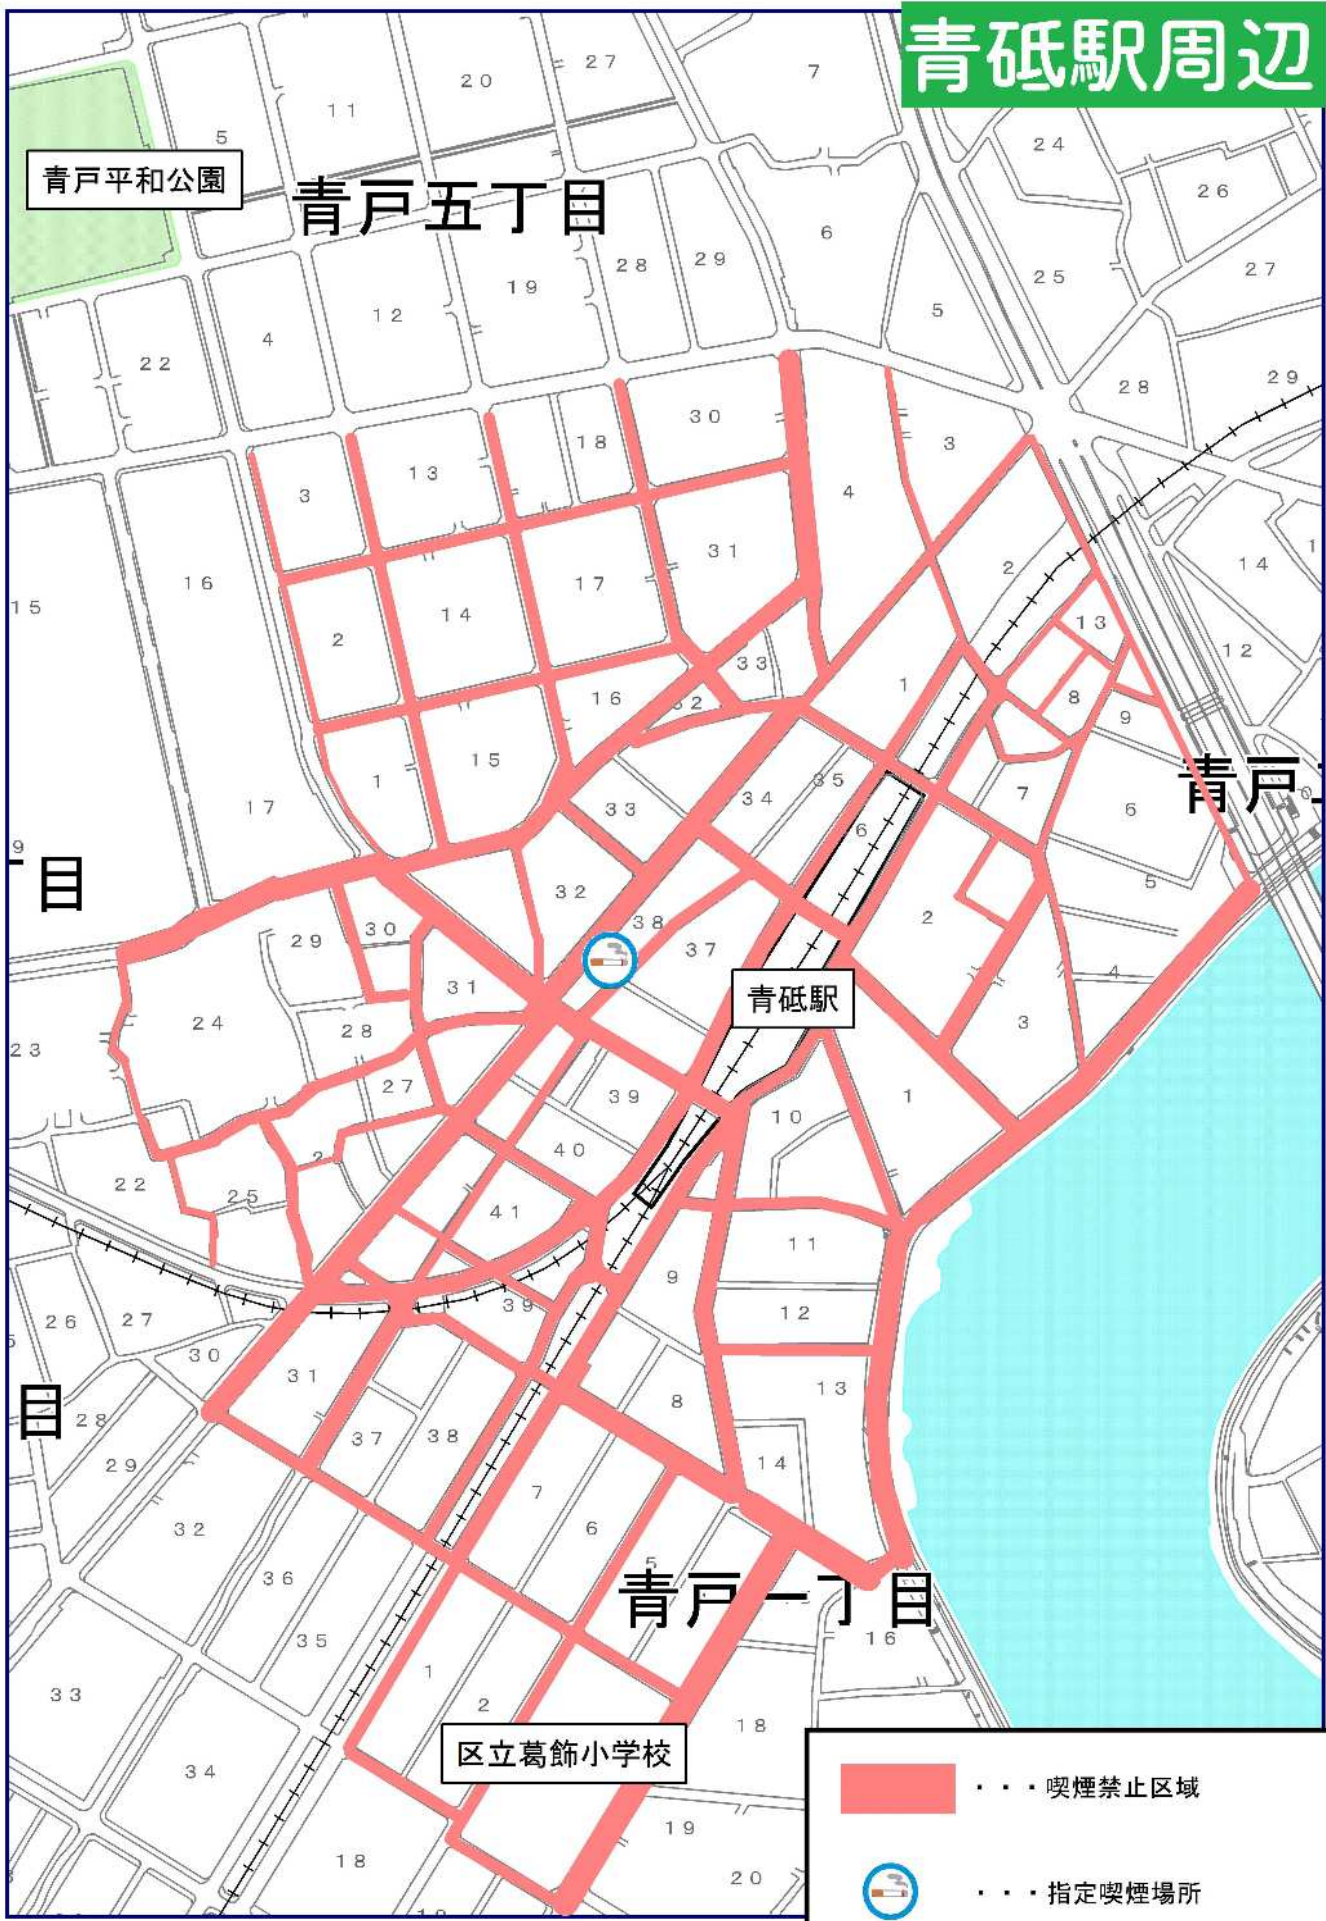

青砥駅周辺

青戸平和公園

青戸五丁目

青戸

青砥駅

青戸一丁目

区立葛飾小学校

■■■■ 喫煙禁止区域

● 指定喫煙場所