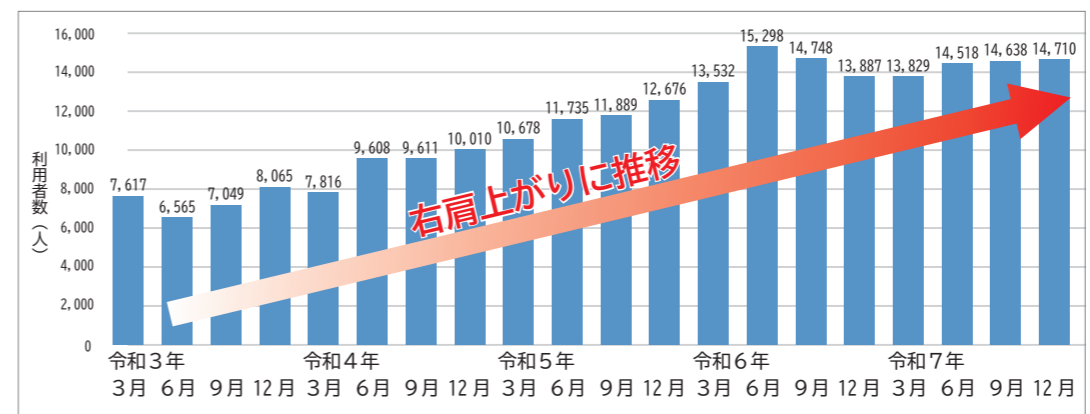

おかげさまで5周年！ご利用まことにありがとうございます。

細田循環バスニュース 第6号

令和8年3月発行 葛飾区交通政策課

『細田循環バス(細02系統)』は皆様のご利用により支えられています。今後も地域にとって欠かせないバス路線として、細田循環バスがあり続けられるよう、皆様のより一層のご利用をお願いいたします。

■細田循環バスの利用者数の推移

利用者数の目標値
 細田循環バスを将来にわたって守っていくために、必要な利用者数は・・・
1便当たり 35人 の利用
 現状の1便当たりの利用者数は **21人** です