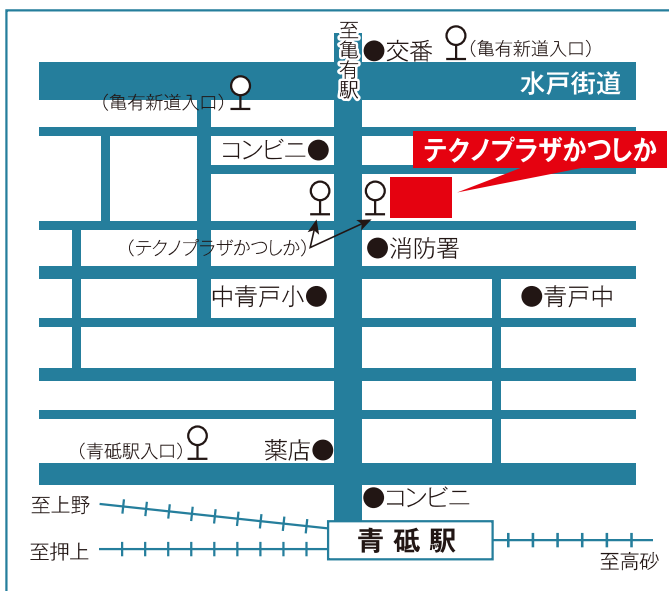

Q どんな事業者が参加するのですか？

A 区内の介護や障害サービス事業所(入所系・訪問系・通所系など全種別)が参加して、身近で仕事が見つかります。

Q 小さい子どもがいるのですが、参加できますか？

A **託児サービス**をぜひご利用ください。
費用は無料です。
原則、前日2月14日(金)正午までにお問い合わせ先(03-5654-8443)まで電話予約をお願いします。

Q 駐車場はありますか？

A 駐車場(有料)に限りがありますので、公共交通機関をご利用ください。

☆会場アクセス

テクノプラザかつしか (青戸7-2-1)

●京成電鉄

「青砥」駅 徒歩12分

●京成バス

亀有駅~新小岩駅東北広場(新小53または新小52乙)
「テクノプラザかつしか」下車徒歩1分

●都営バス

金町駅~浅草寿町(草39)
「亀有新道入口」下車徒歩5分