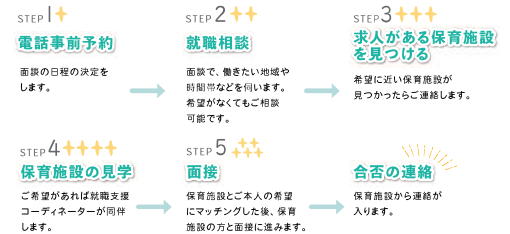

就職支援の流れ

希望の職場が見つかるまで コーディネーターがサポート!

私立保育施設等への就職を検討されている方を支援します! 保育士資格をお持ちの方も、お持ちでない方も就職のお悩みや不安なこと、お気軽にご相談ください。

葛飾区子育て施設支援課私立保育所係

お問合せ先

03-5654-8297
03-5654-8608

予約受付時間

月～金曜日 9:00～17:00
*就職相談は要電話予約
(土・日・祝日・年末年始を除く)