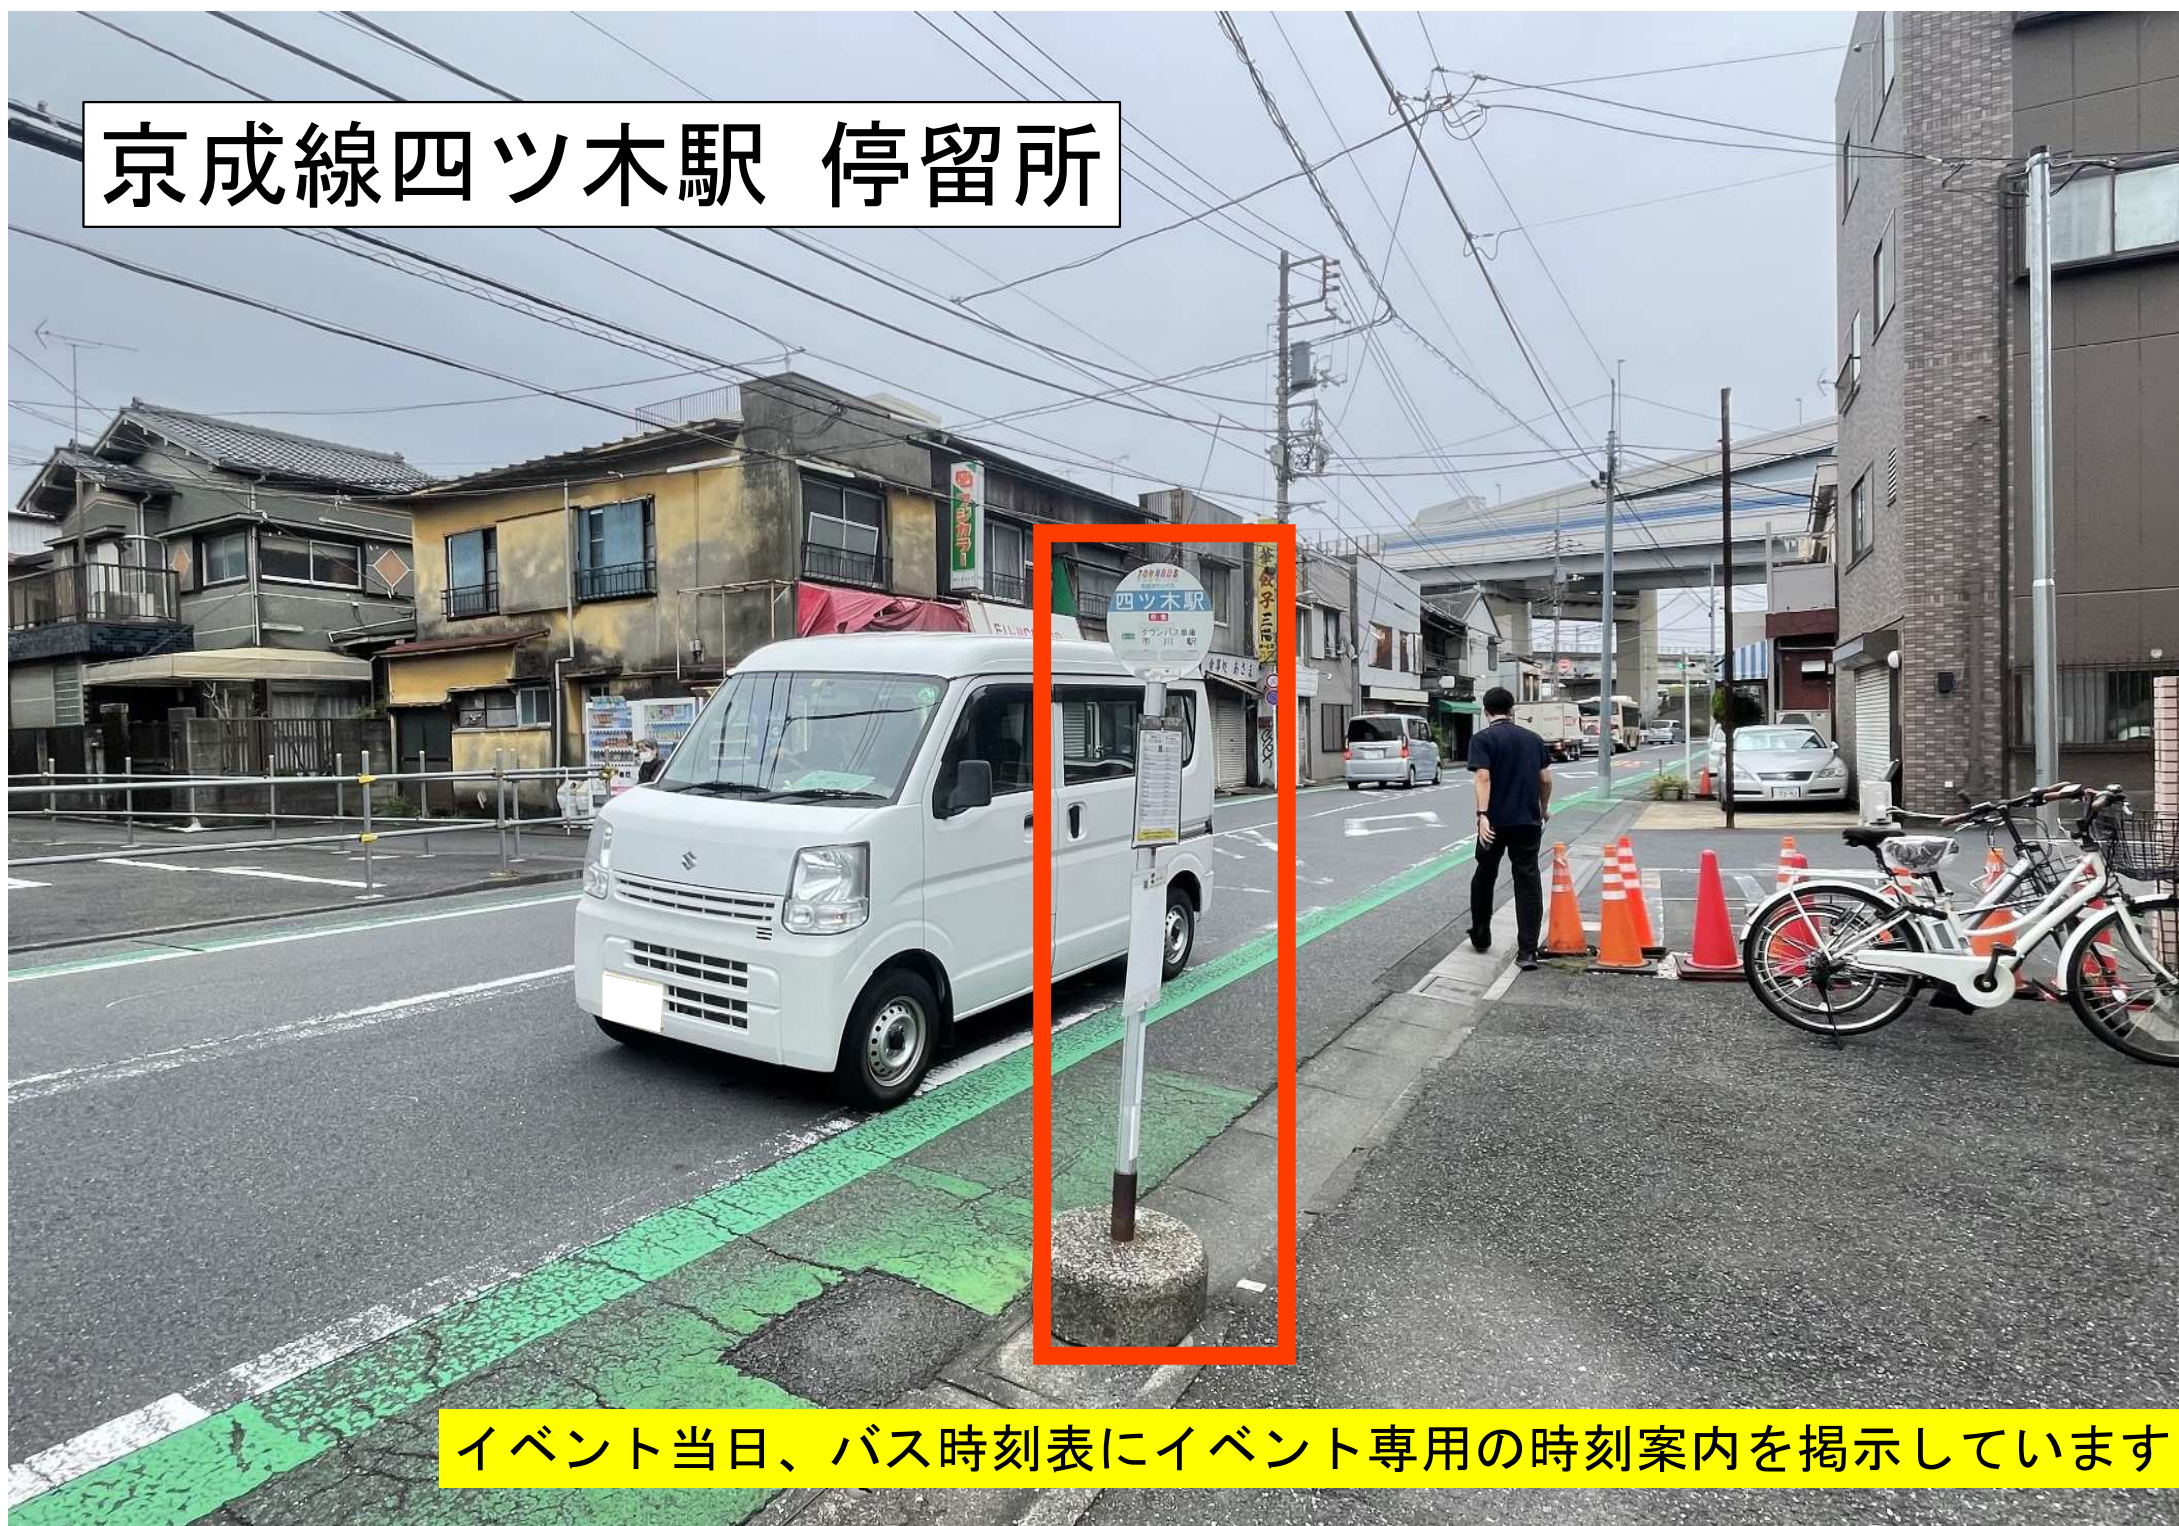

京成線四ツ木駅 停留所

イベント当日、バス時刻表にイベント専用の時刻案内を掲示しています