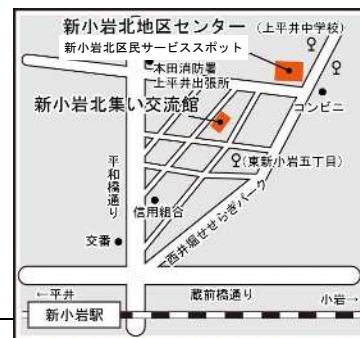

所在地 葛飾区東新小岩 6-21-1  
 電話番号 03-3694-2781  
 開館時間 午前9時～午後9時  
 休館日 年末年始（12月29日～1月3日）及び  
 保守点検日  
 利用者会議開催日 毎月12日の午後6時30分から

### ●施設案内〈新着情報・おすすめ情報・イベント情報〉

地区センター集会室はホールをはじめ大会議室、中会議室、小会議室、活動室、音楽室、和室、談話室の施設があり、皆様方の利用目的に応じた設備となっております。

当施設は、全施設が都民住宅の1階に位置し、段差がありませんので、車椅子でもご利用いただけます。

また、当地区センターには新小岩北区民サービススポットが併設されています。

なお、ご利用に当たりましては駐車場設備がないため、車での来所はできませんのでご注意ください。