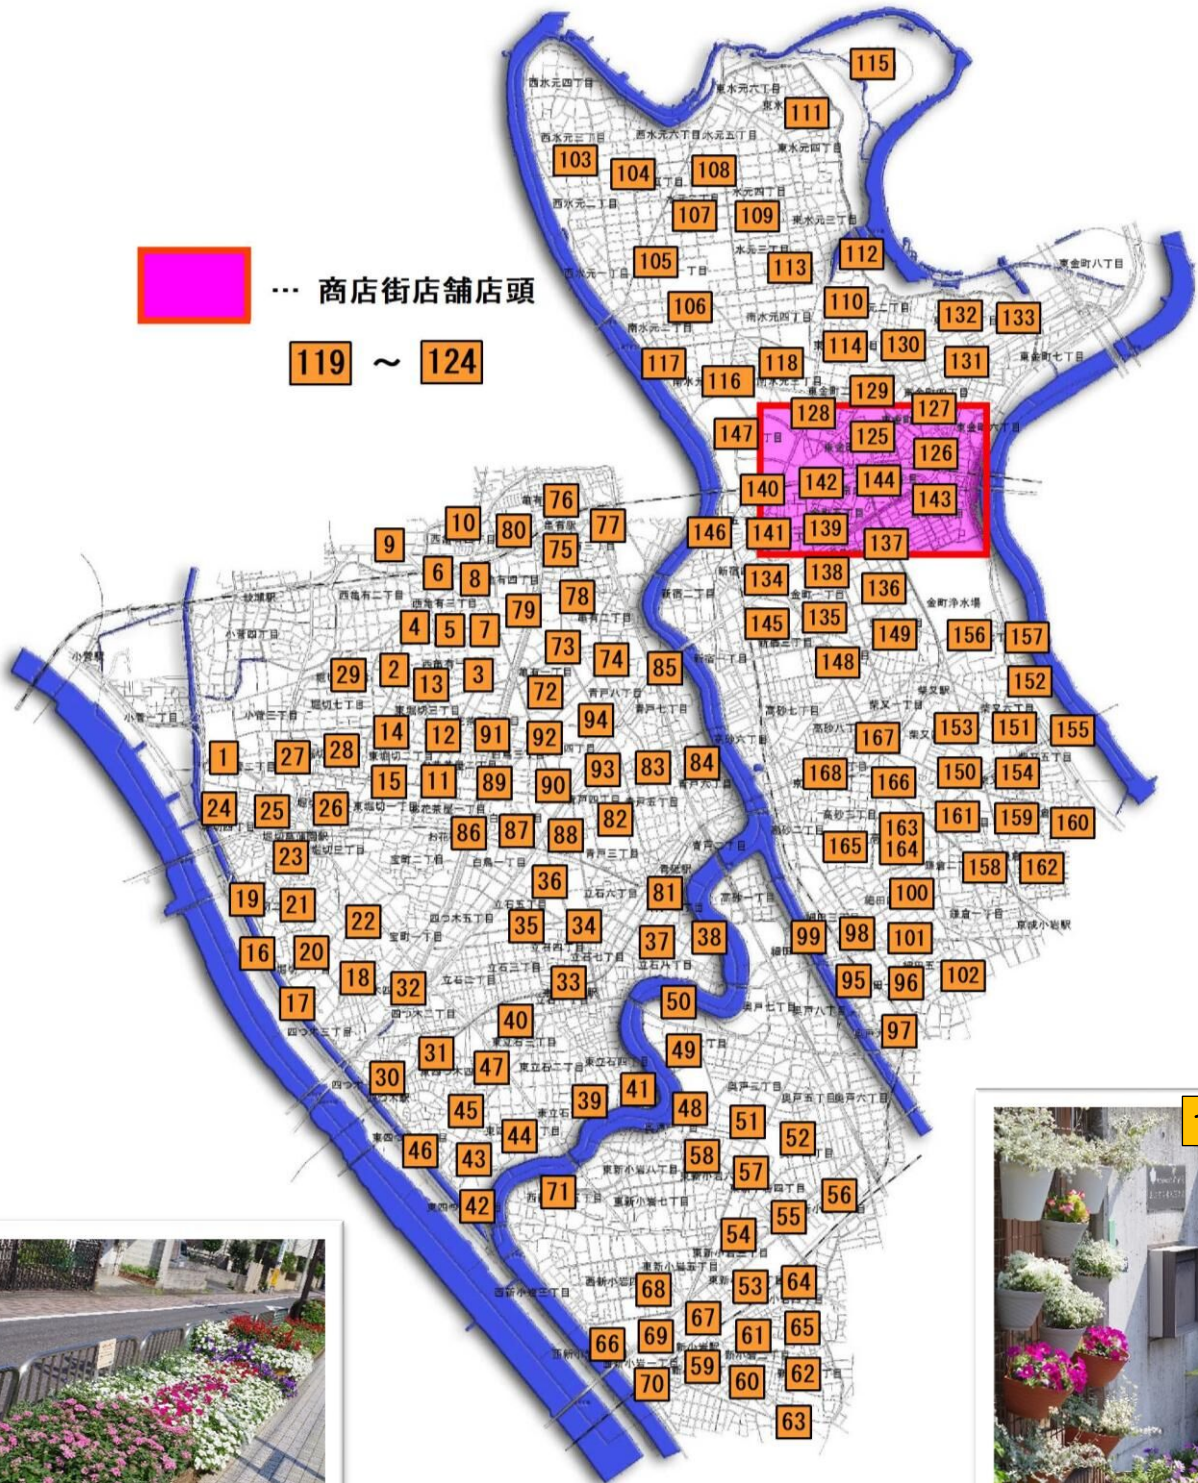

広がっています！

28

52

かつしか

# 花いっぱいのもちづくり

132

4

Bloom Your Future  
Katsushika

令和8年5月16日(土) ~ 6月14日(日)  
全国みどりと花のフェアかつしか **開催!**

※詳細は、巻末に記載しています

# かつしか花いっぱいのもちづくり活動マップ

葛飾区内には、区民の方が行っている花いっぱいのまちづくり活動場所がどんどん増えてきています。そこでは、各団体がいろいろな制度を利用して活動を行っています。

上の図は、活動を行っている各団体の主な活動場所を記載しました。また「かつしか花いっぱいのもちづくりホームページ」では、各団体の活動情報を随時更新しています。