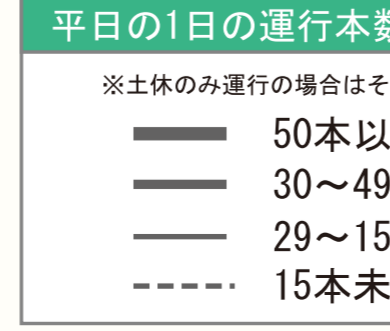

バス事業者・営業所

事業者	営業所	電話番号
都営バス	青戸支所	03-3691-2909
	江川営業所	03-3687-9071
	臨海支所	03-3877-8681
京成バス東京(株)	葛飾営業所	03-5671-0360
	金町営業所	03-3607-5138
	八潮営業所	048-996-0822
東武バスセントラル(株)	葛飾営業所	03-5699-1310
	八潮営業所	048-996-0822
	三郷営業所	048-957-2504
日立自動車交通(株)	葛飾営業所	03-5682-1122
	三郷営業所	048-940-1801
マイスカイ交通(株)	葛飾営業所	03-3665-7220
	三郷営業所	03-3665-7220
東京空港交通(株)	葛飾営業所	03-3691-0935
	三郷営業所	03-3691-0935
高尾バス等	奥戸営業所	0436-61-1029
	姉崎車庫	0436-61-1029

上記の二次元コードからホームページにアクセス