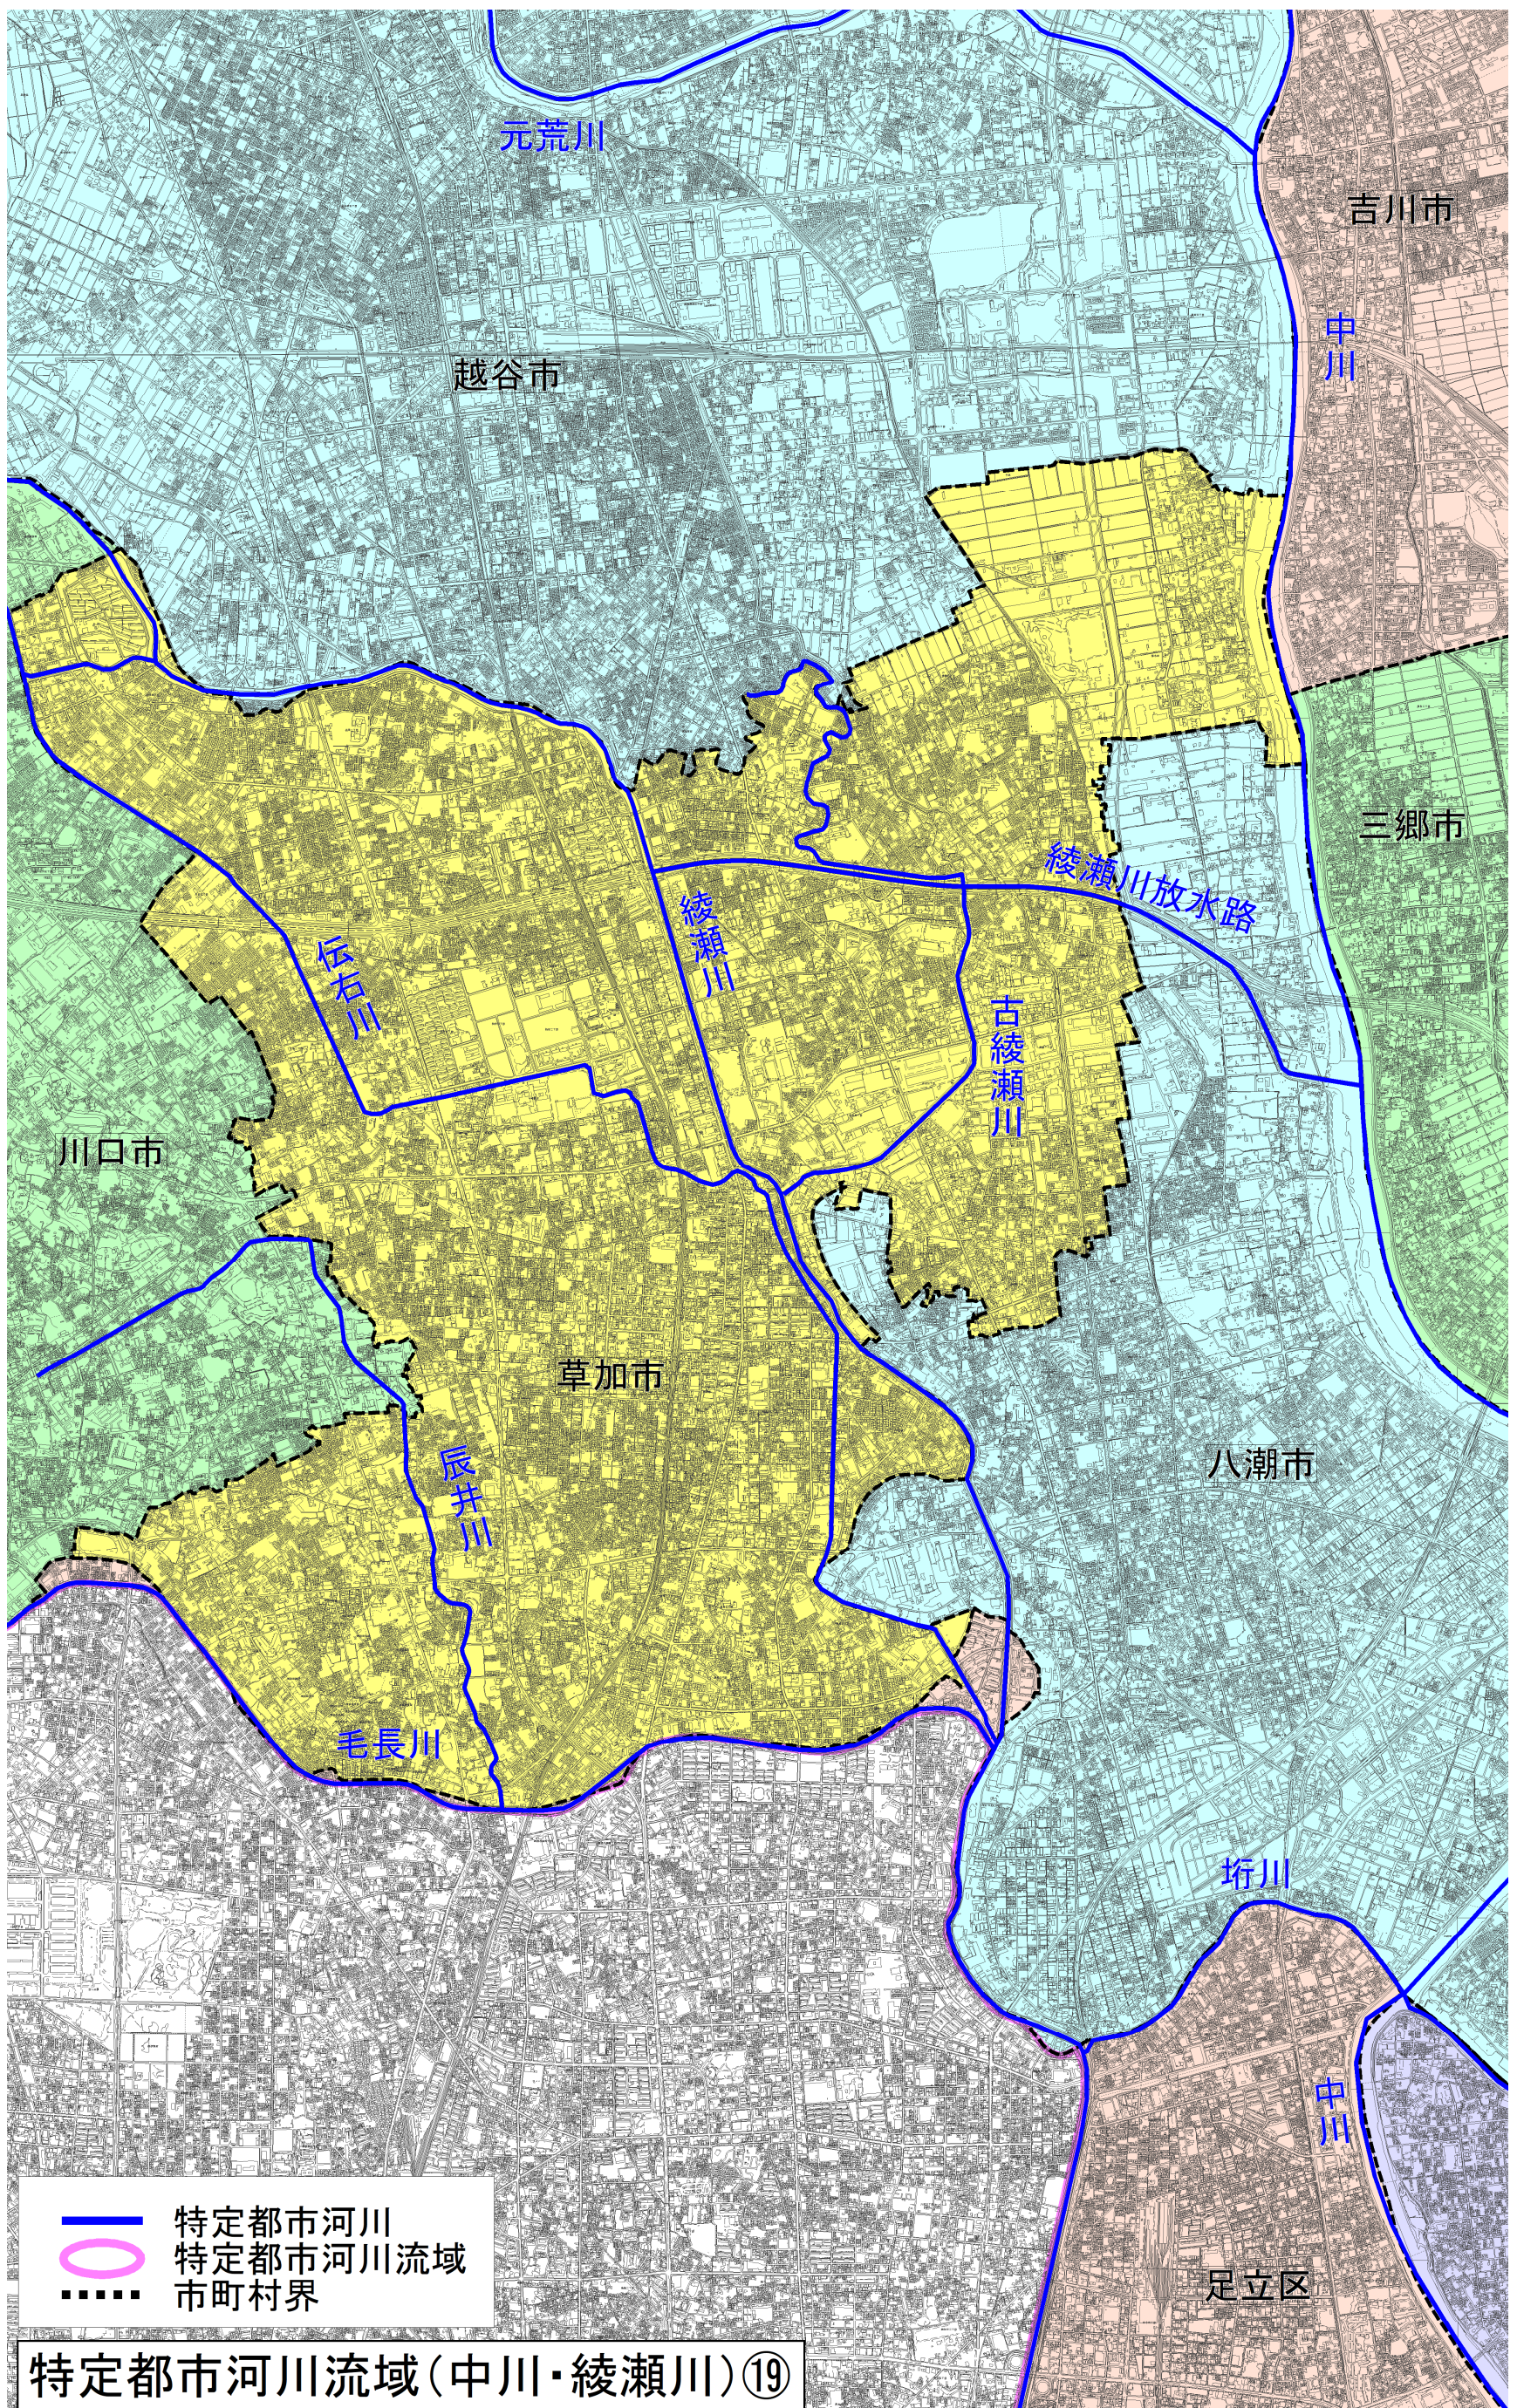

特定都市河川流域(中川・綾瀬川)

群馬県

栃木県

茨城県

千葉県

埼玉県

東京都

- 特定都市河川
- 特定都市河川流域
- 市町村界

特定都市河川流域(中川・綾瀬川)①

- 特定都市河川
- 特定都市河川流域
- 市町村界

特定都市河川流域(中川・綾瀬川)②

- 特定都市河川
- 特定都市河川流域
- 市町村界

特定都市河川流域(中川・綾瀬川)③

- 特定都市河川
- 特定都市河川流域
- 市町村界

特定都市河川流域(中川・綾瀬川)④

- 特定都市河川
- 特定都市河川流域
- 市町村界

- 特定都市河川
- 特定都市河川流域
- 市町村界

吉川市

大場川

特定都市河川流域(中川・綾瀬川)⑱

特定都市河川流域(中川・綾瀬川)⑱

特定都市河川流域(中川・綾瀬川)⑳

特定都市河川流域(中川・綾瀬川)②1

特定都市河川流域(中川・綾瀬川)②②

特定都市河川流域(中川・綾瀬川)⑳