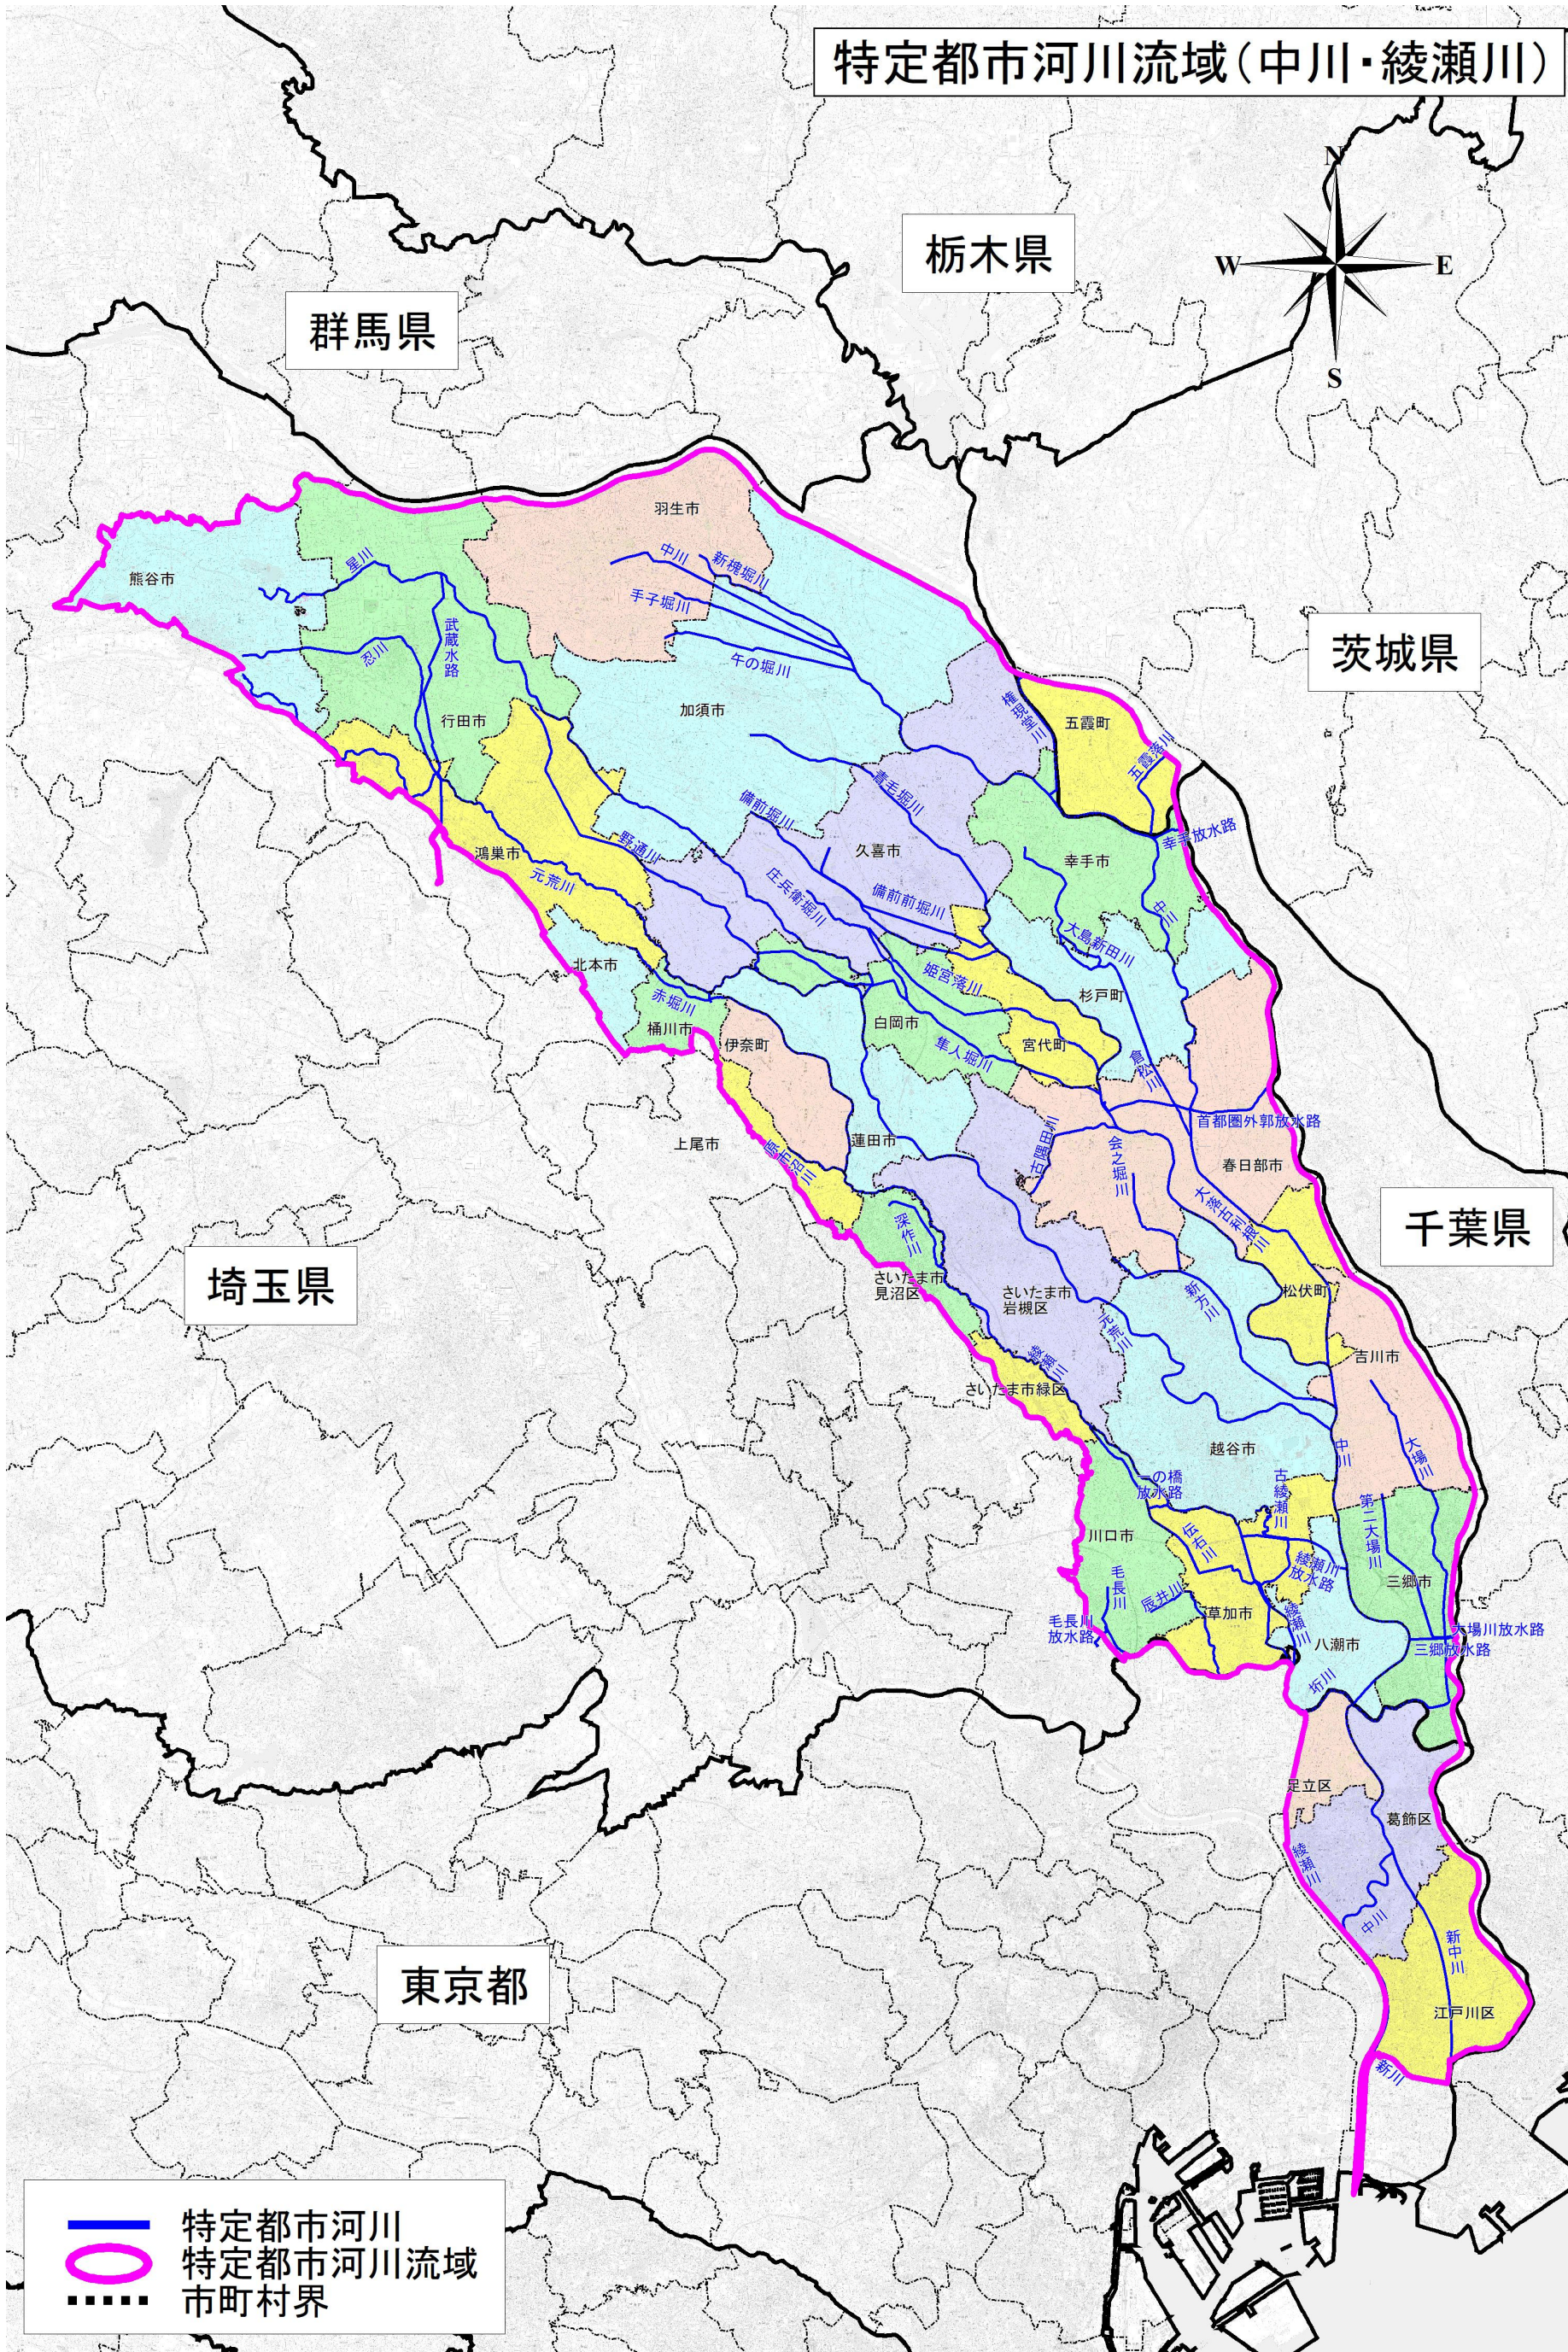

特定都市河川流域(中川・綾瀬川)

群馬県

栃木県

茨城県

千葉県

埼玉県

東京都

- 特定都市河川
- 特定都市河川流域
- 市町村界

特定都市河川流域(中川・綾瀬川)①

- 特定都市河川
- 特定都市河川流域
- 市町村界

特定都市河川流域(中川・綾瀬川)②

- 特定都市河川
- 特定都市河川流域
- 市町村界

特定都市河川流域(中川・綾瀬川)③

- 特定都市河川
- 特定都市河川流域
- 市町村界

特定都市河川流域(中川・綾瀬川)④

- 特定都市河川
- 特定都市河川流域
- 市町村界

特定都市河川流域(中川・綾瀬川)⑤

- 特定都市河川
- 特定都市河川流域
- 市町村界

特定都市河川流域(中川・綾瀬川)⑥

- 特定都市河川
- 特定都市河川流域
- 市町村界

加須市

久喜市

五霞町

中川

特定都市河川流域(中川・綾瀬川)⑳