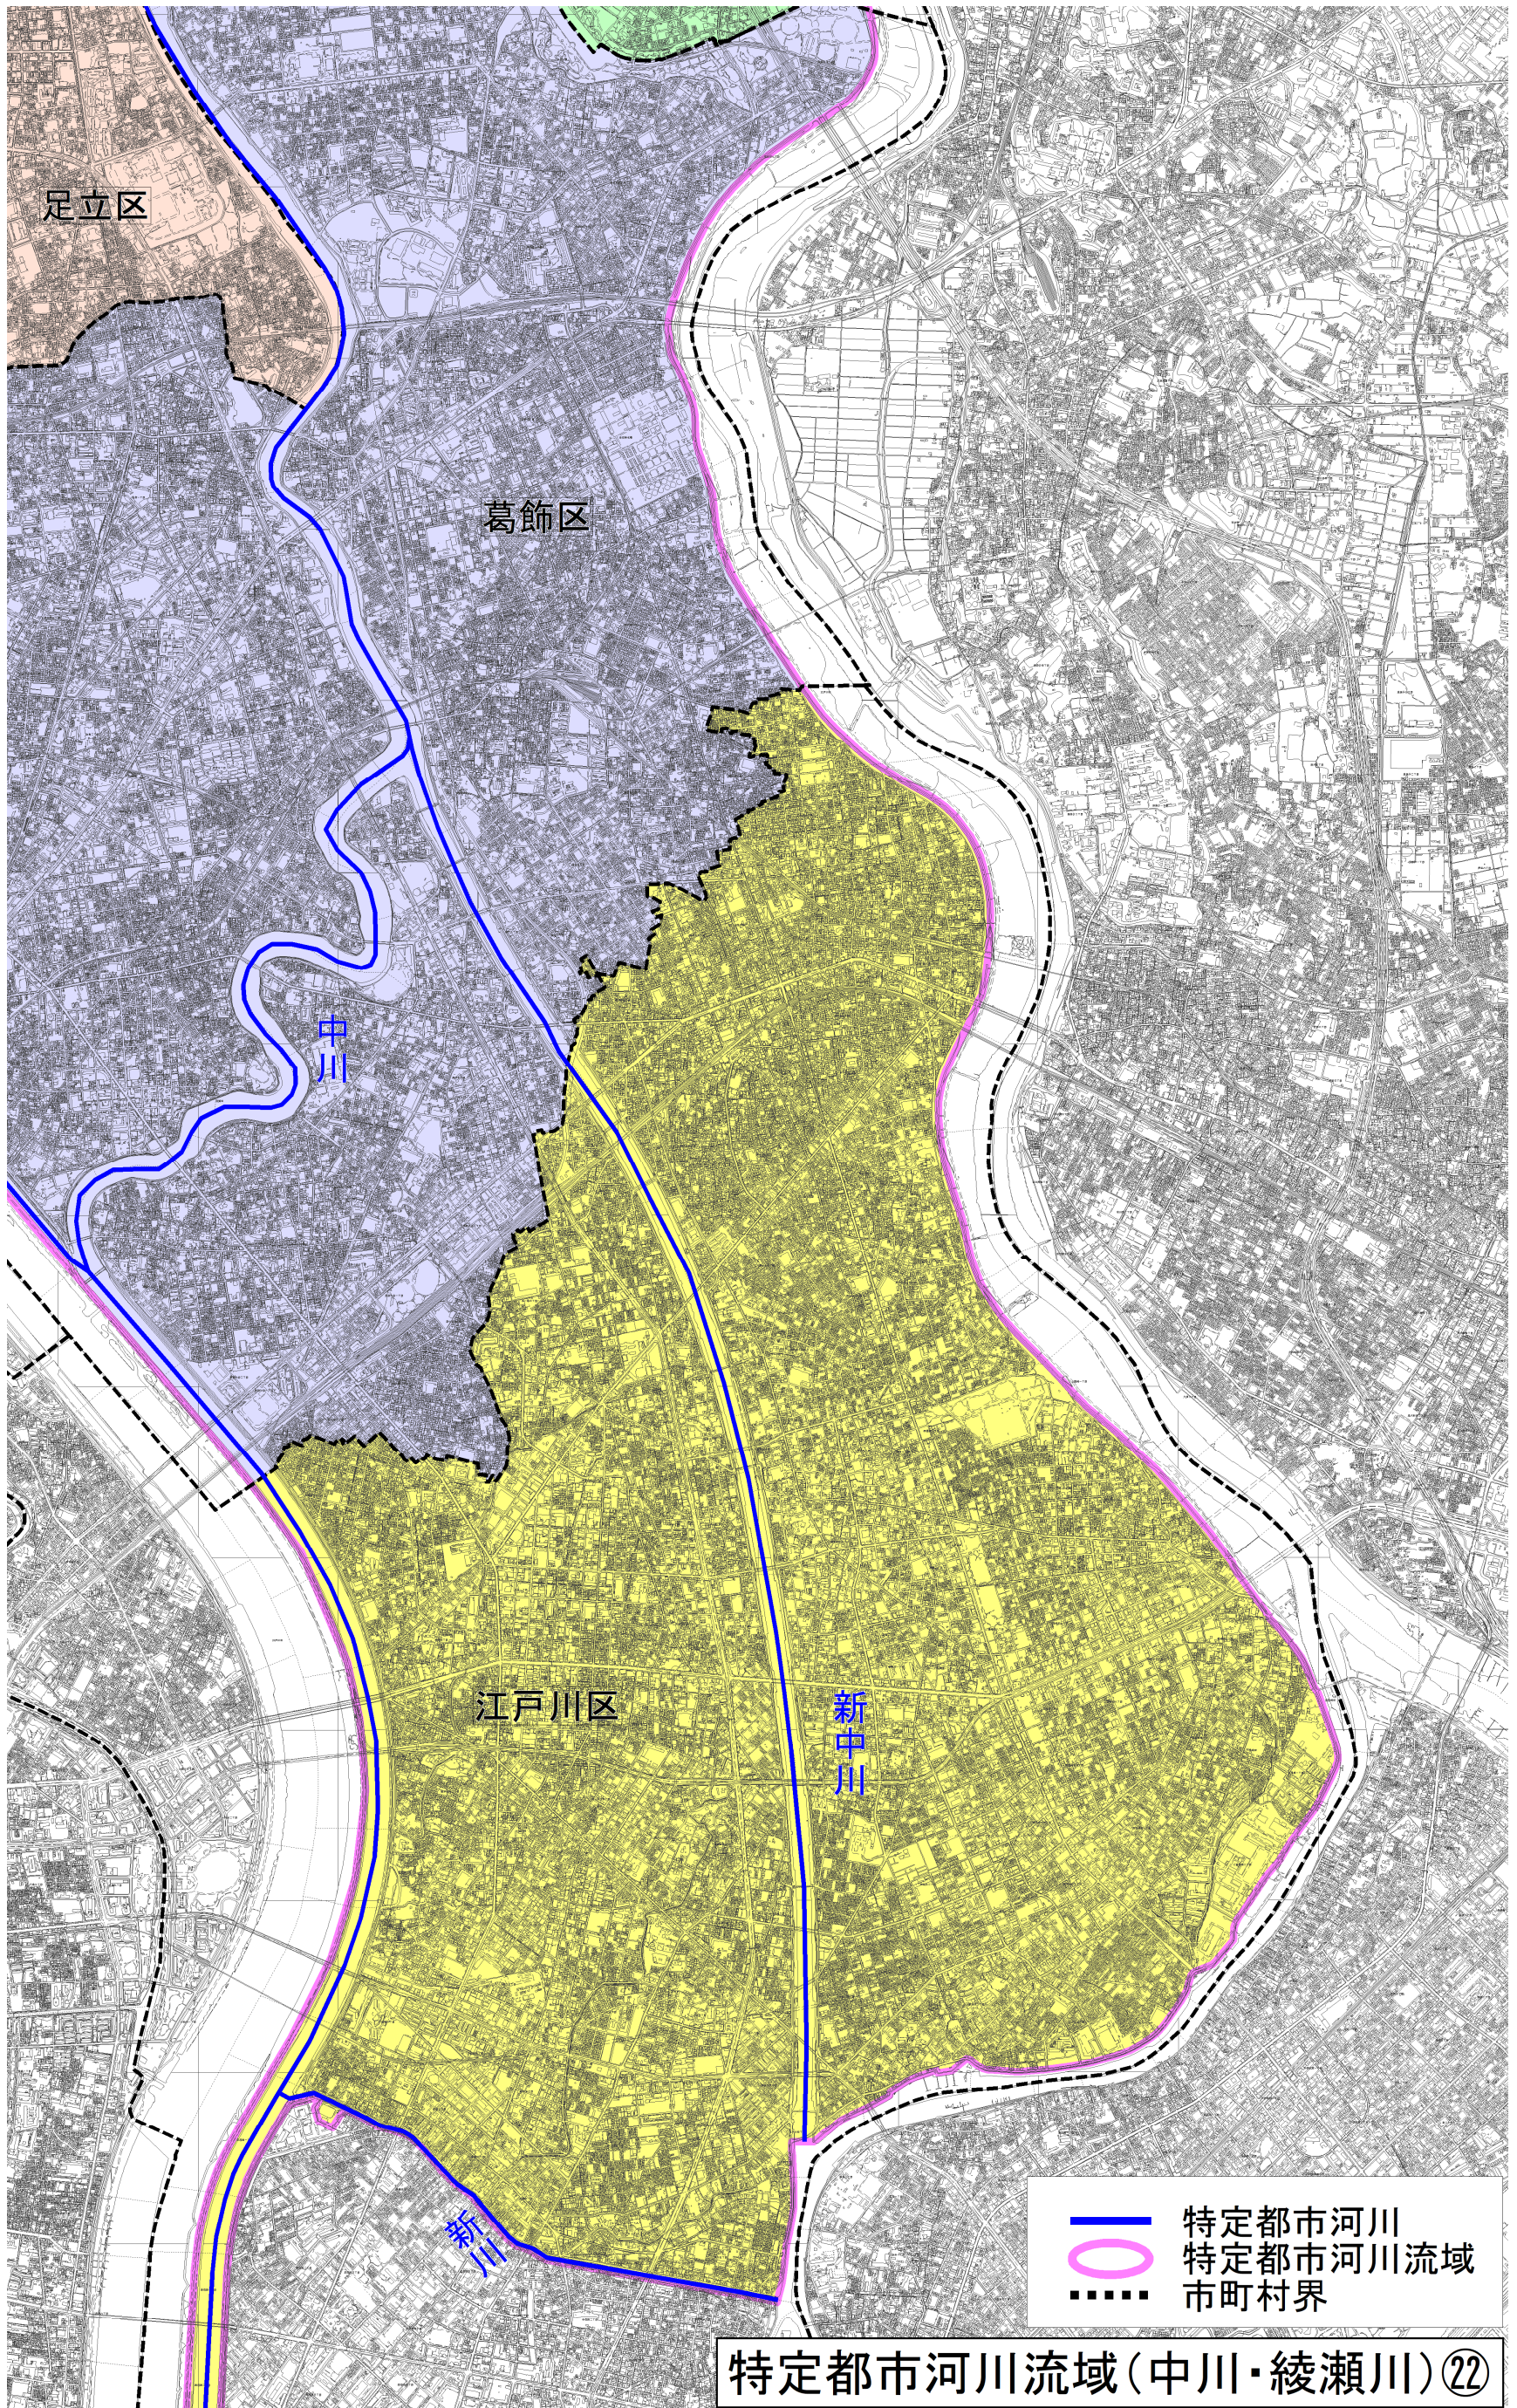

特定都市河川流域(中川・綾瀬川)

群馬県

栃木県

茨城県

千葉県

埼玉県

東京都

- 特定都市河川
- 特定都市河川流域
- 市町村界

特定都市河川流域(中川・綾瀬川)①

- 特定都市河川
- 特定都市河川流域
- 市町村界

特定都市河川流域(中川・綾瀬川)②

- 特定都市河川
- 特定都市河川流域
- 市町村界

特定都市河川流域(中川・綾瀬川)③

- 特定都市河川
- 特定都市河川流域
- 市町村界

特定都市河川流域(中川・綾瀬川)④

- 特定都市河川
- 特定都市河川流域
- 市町村界

- 特定都市河川
- 特定都市河川流域
- 市町村界

吉川市

大場川

特定都市河川流域(中川・綾瀬川)⑱

特定都市河川流域(中川・綾瀬川)⑱

特定都市河川流域(中川・綾瀬川)⑳

特定都市河川流域(中川・綾瀬川)②1

特定都市河川流域(中川・綾瀬川)②②

特定都市河川流域(中川・綾瀬川)⑳