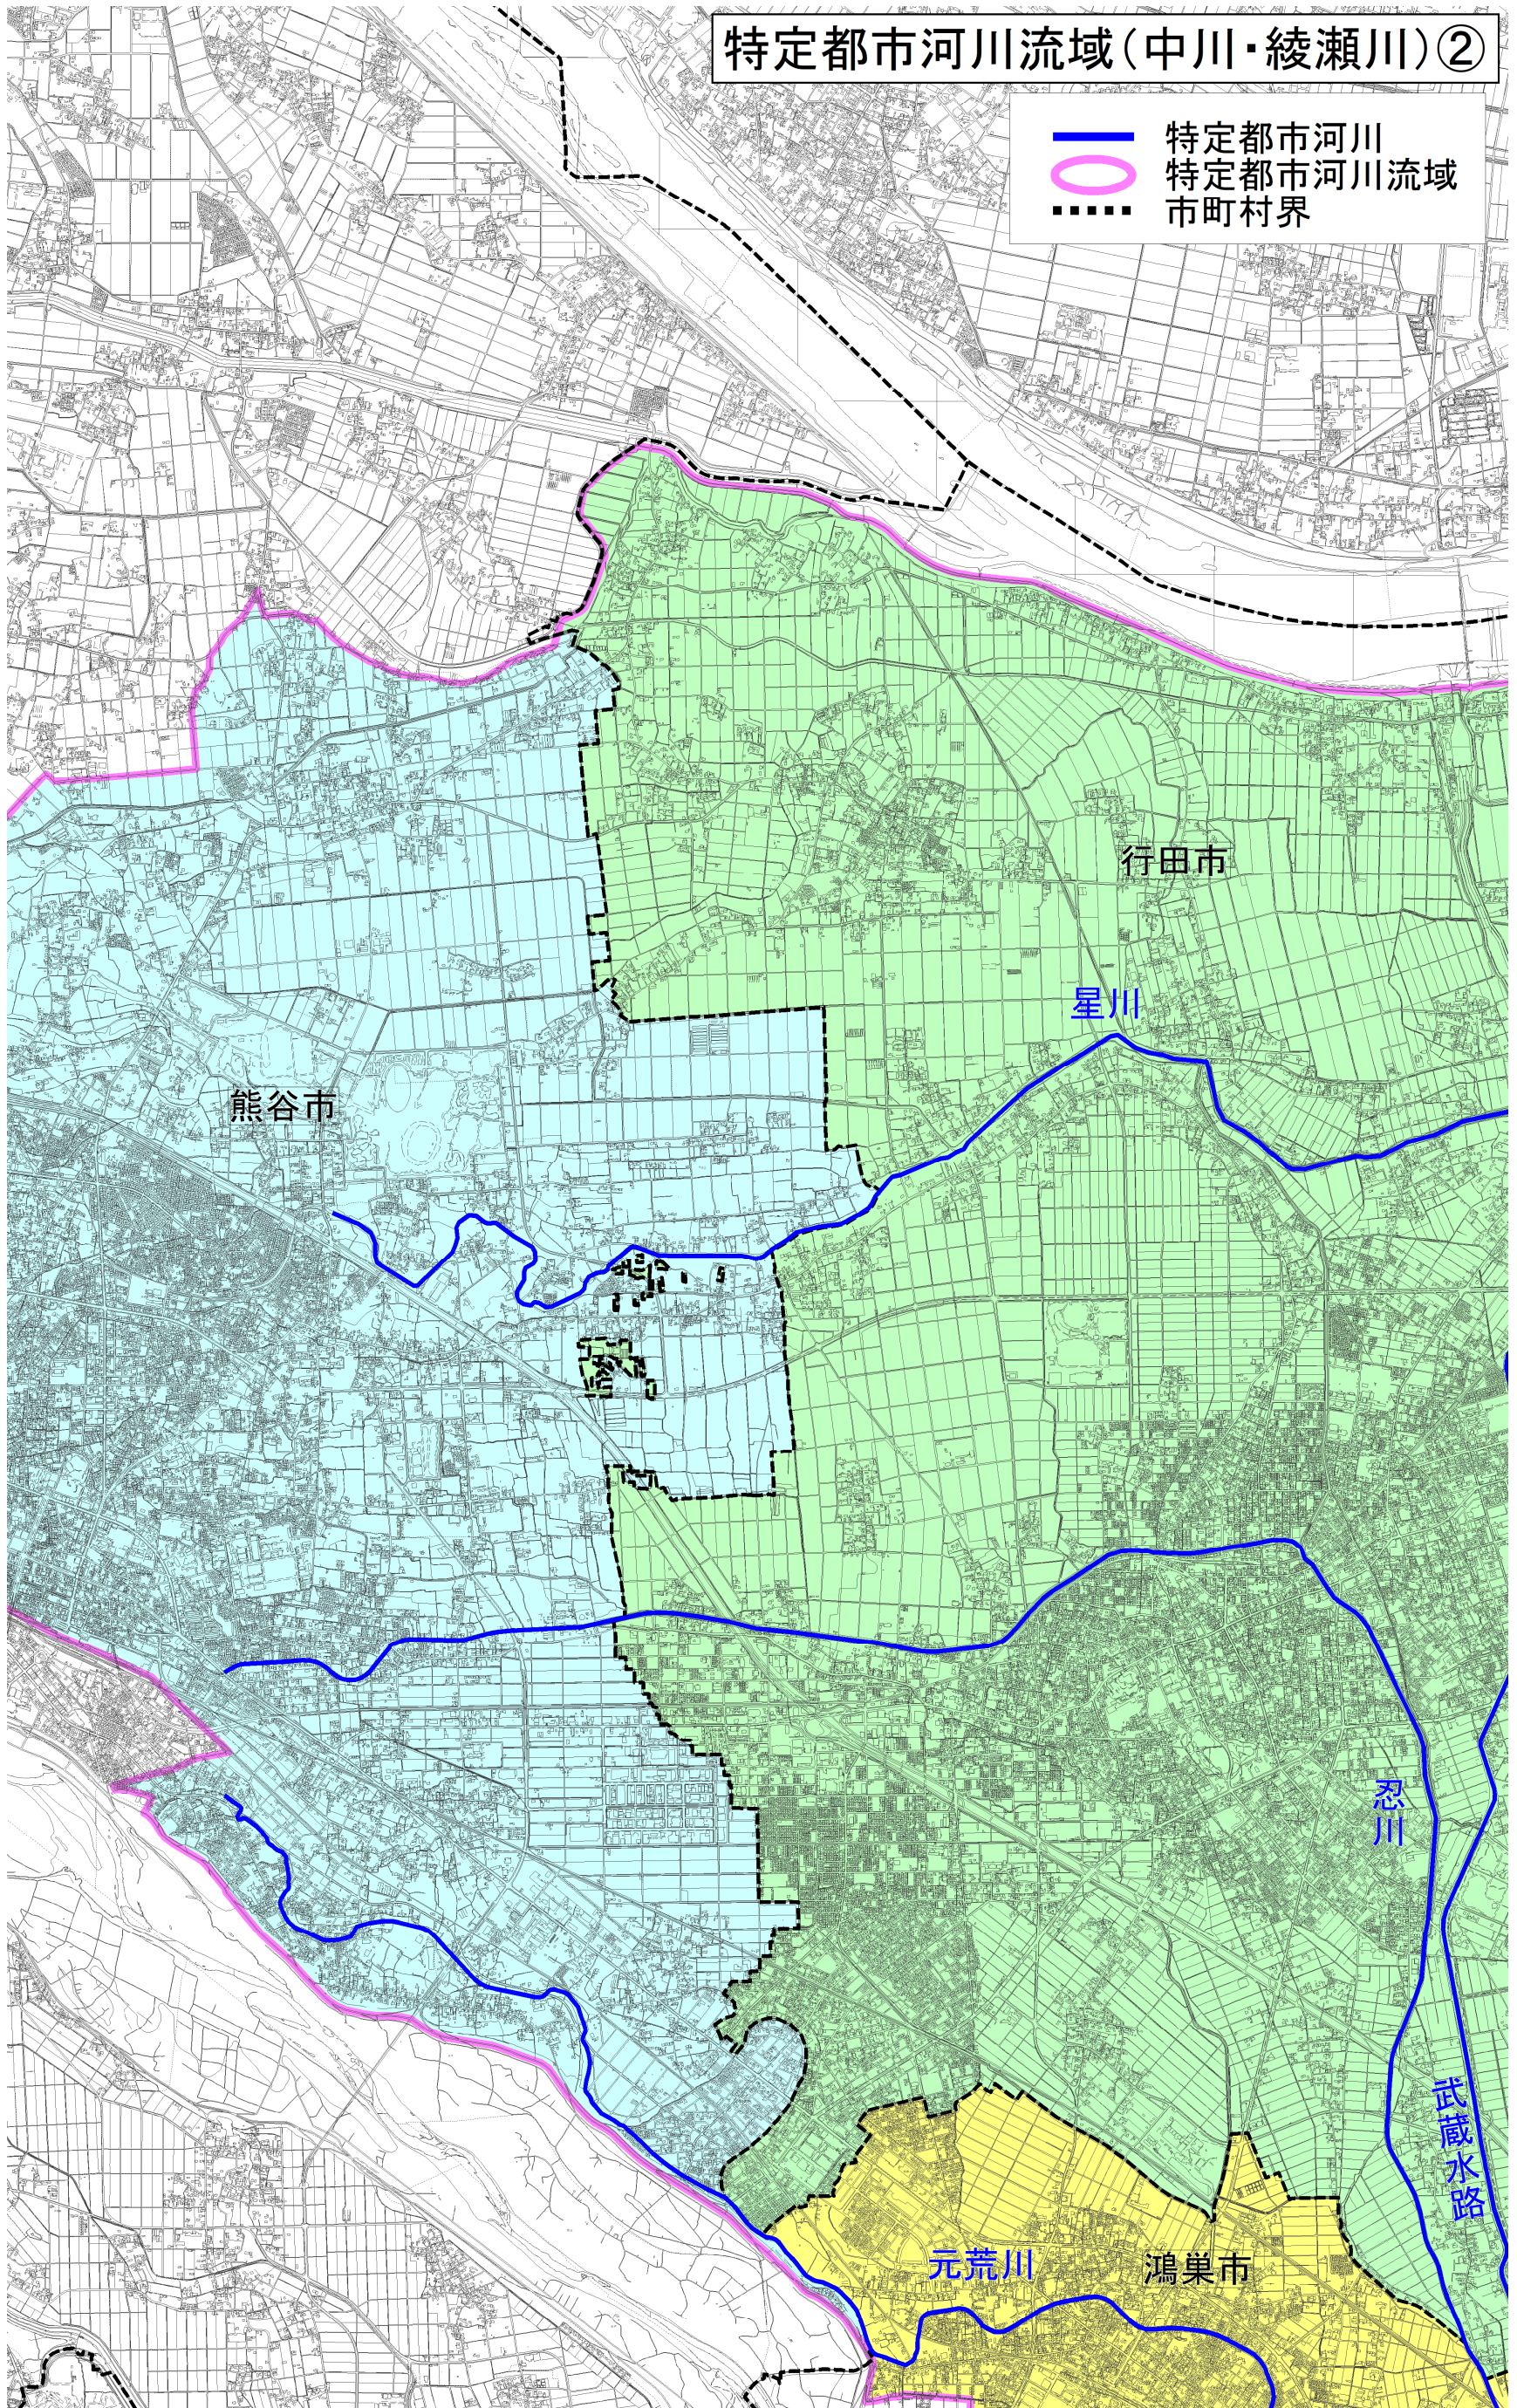

特定都市河川流域(中川・綾瀬川)

群馬県

栃木県

茨城県

千葉県

埼玉県

東京都

- 特定都市河川
- 特定都市河川流域
- 市町村界

特定都市河川流域(中川・綾瀬川)①

- 特定都市河川
- 特定都市河川流域
- 市町村界

特定都市河川流域(中川・綾瀬川)②

- 特定都市河川
- 特定都市河川流域
- 市町村界

特定都市河川流域(中川・綾瀬川)③

- 特定都市河川
- 特定都市河川流域
- 市町村界

特定都市河川流域(中川・綾瀬川)④

- 特定都市河川
- 特定都市河川流域
- 市町村界

権現堂川

綾瀬川

特定都市河川流域(中川・綾瀬川)⑦

特定都市河川流域(中川・綾瀬川)⑧

特定都市河川流域(中川・綾瀬川)⑨

特定都市河川流域(中川・綾瀬川)⑩

特定都市河川流域(中川・綾瀬川)⑪

特定都市河川流域(中川・綾瀬川)⑫

特定都市河川流域(中川・綾瀬川)⑳