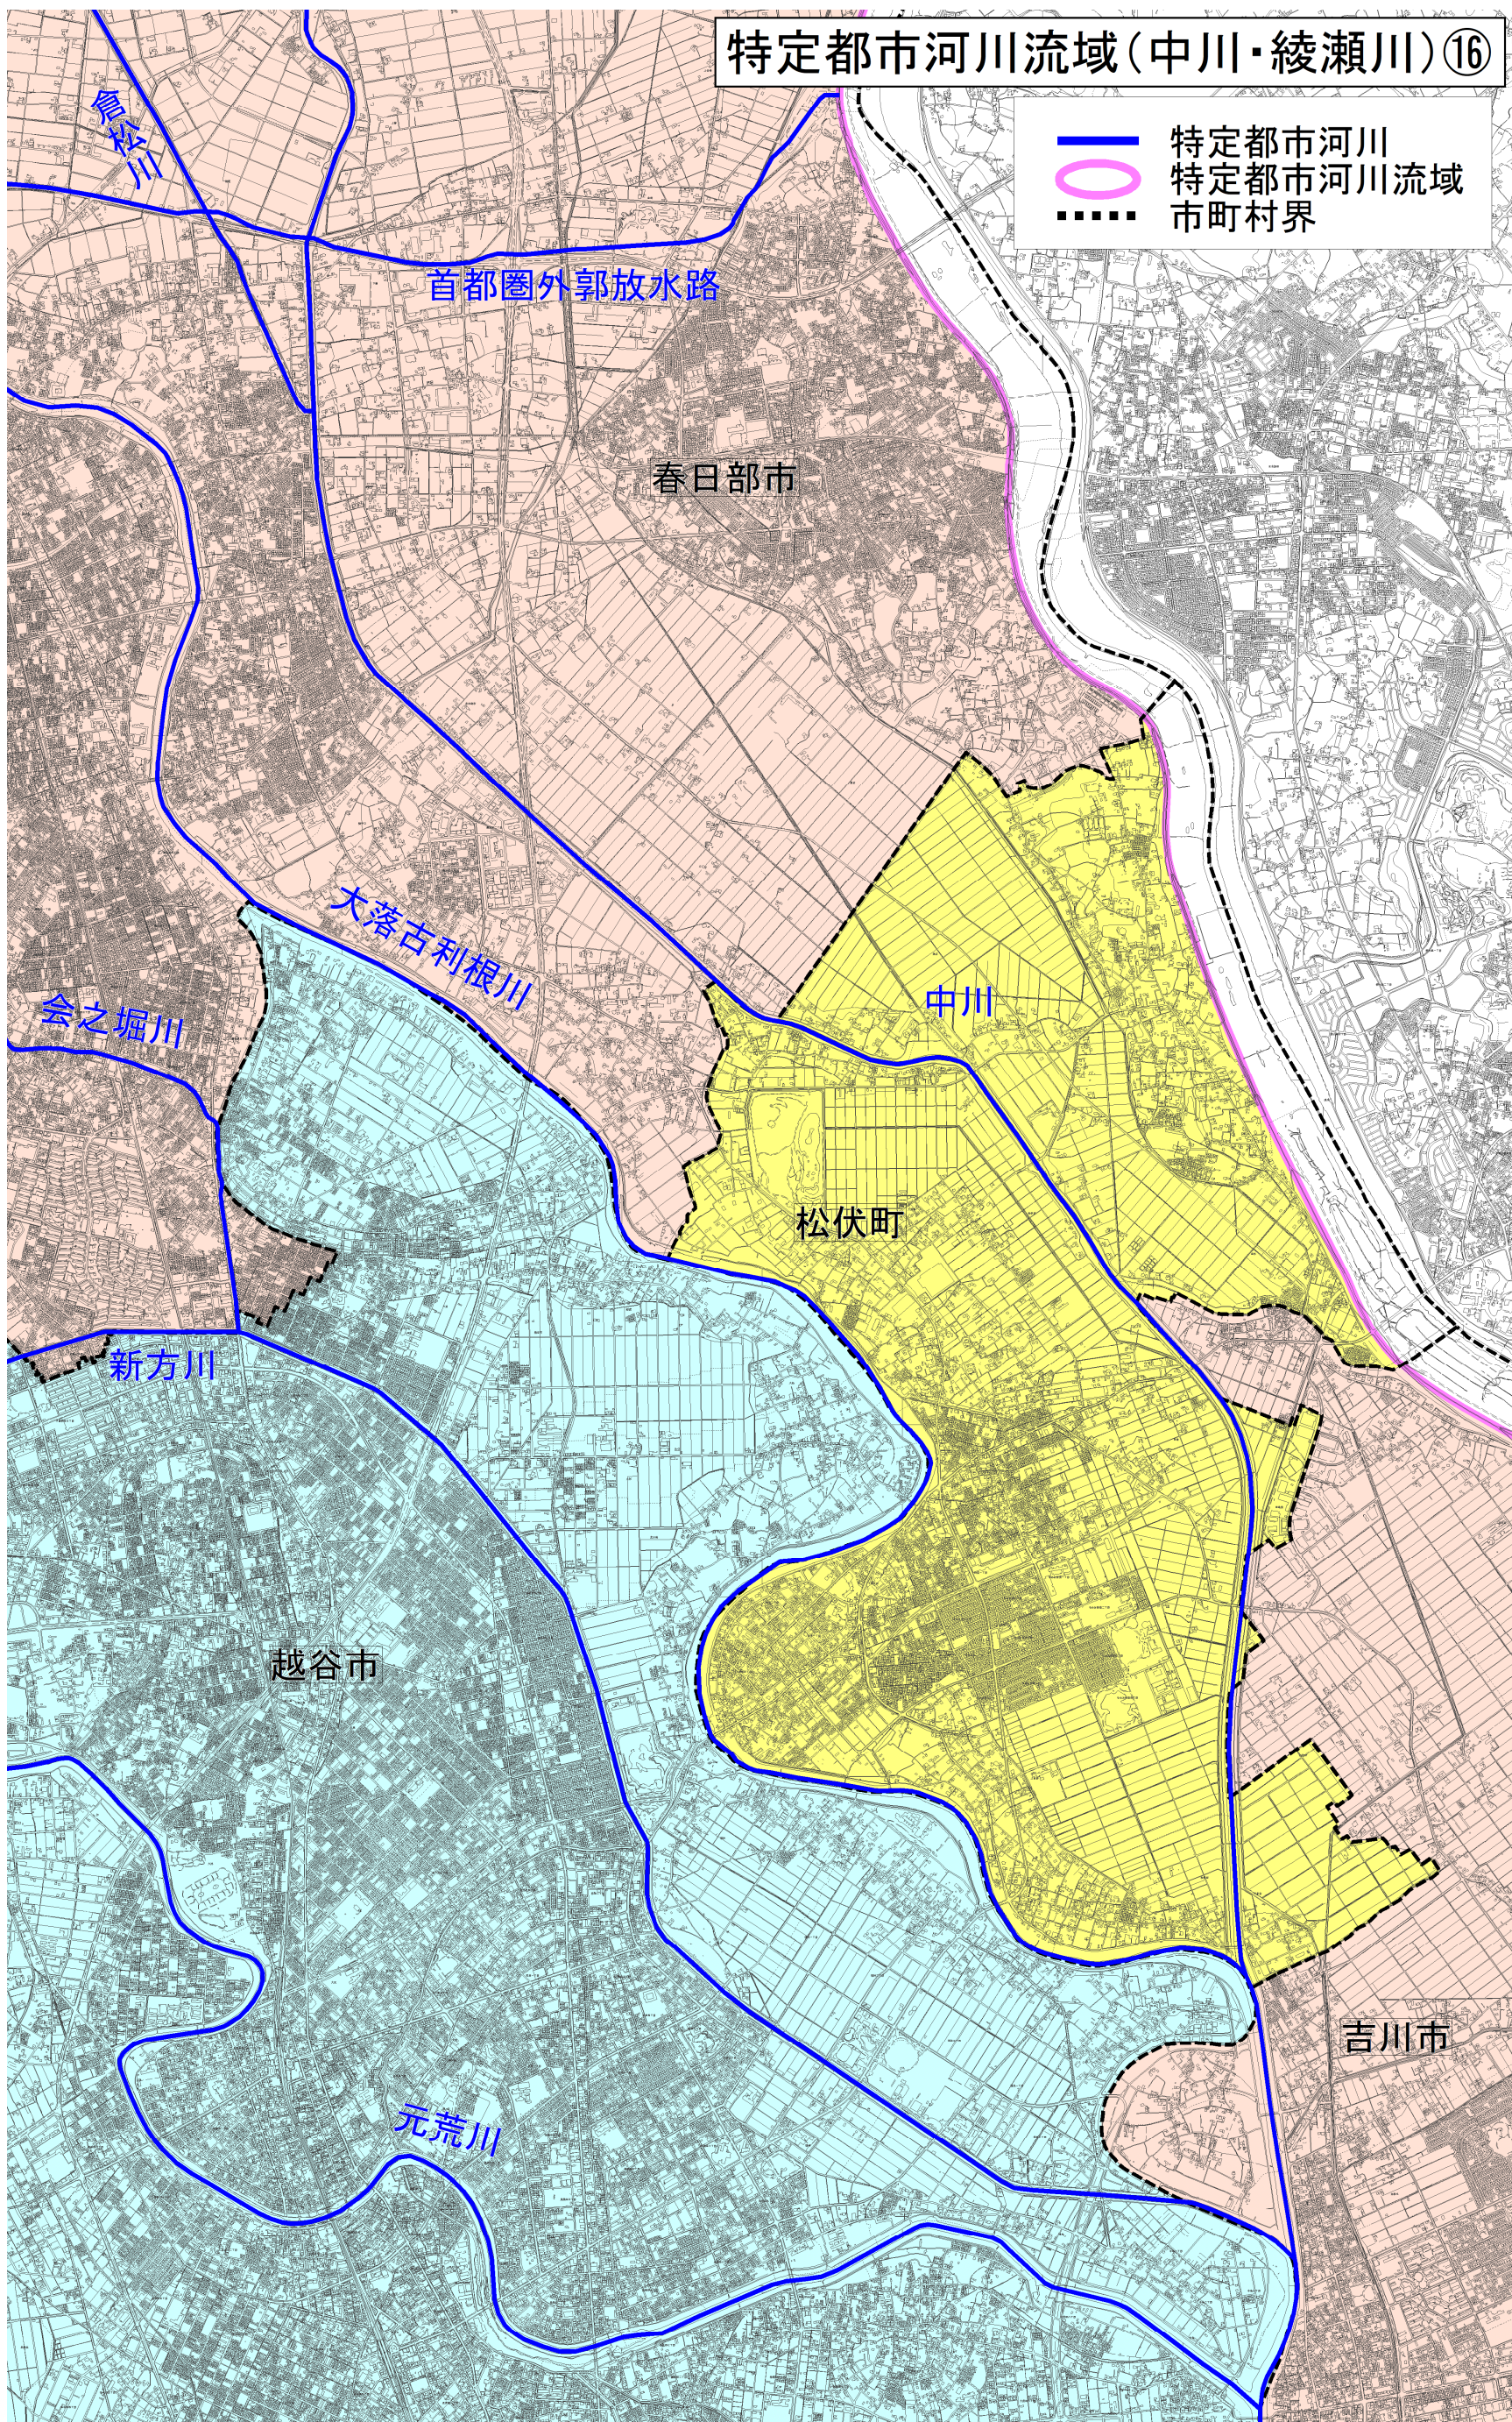

特定都市河川流域(中川・綾瀬川)

群馬県

栃木県

茨城県

千葉県

埼玉県

東京都

- 特定都市河川
- 特定都市河川流域
- 市町村界

特定都市河川流域(中川・綾瀬川)①

- 特定都市河川
- 特定都市河川流域
- 市町村界

特定都市河川流域(中川・綾瀬川)②

- 特定都市河川
- 特定都市河川流域
- 市町村界

特定都市河川流域(中川・綾瀬川)③

- 特定都市河川
- 特定都市河川流域
- 市町村界

特定都市河川流域(中川・綾瀬川)④

- 特定都市河川
- 特定都市河川流域
- 市町村界

- 特定都市河川
- 特定都市河川流域
- 市町村界

特定都市河川流域(中川・綾瀬川)⑬

特定都市河川流域(中川・綾瀬川)⑭

特定都市河川流域(中川・綾瀬川)⑮

- 特定都市河川
- 特定都市河川流域
- 市町村界

特定都市河川流域(中川・綾瀬川)⑬

- 特定都市河川
- 特定都市河川流域
- 市町村界

特定都市河川流域(中川・綾瀬川)⑰

特定都市河川流域(中川・綾瀬川)⑳