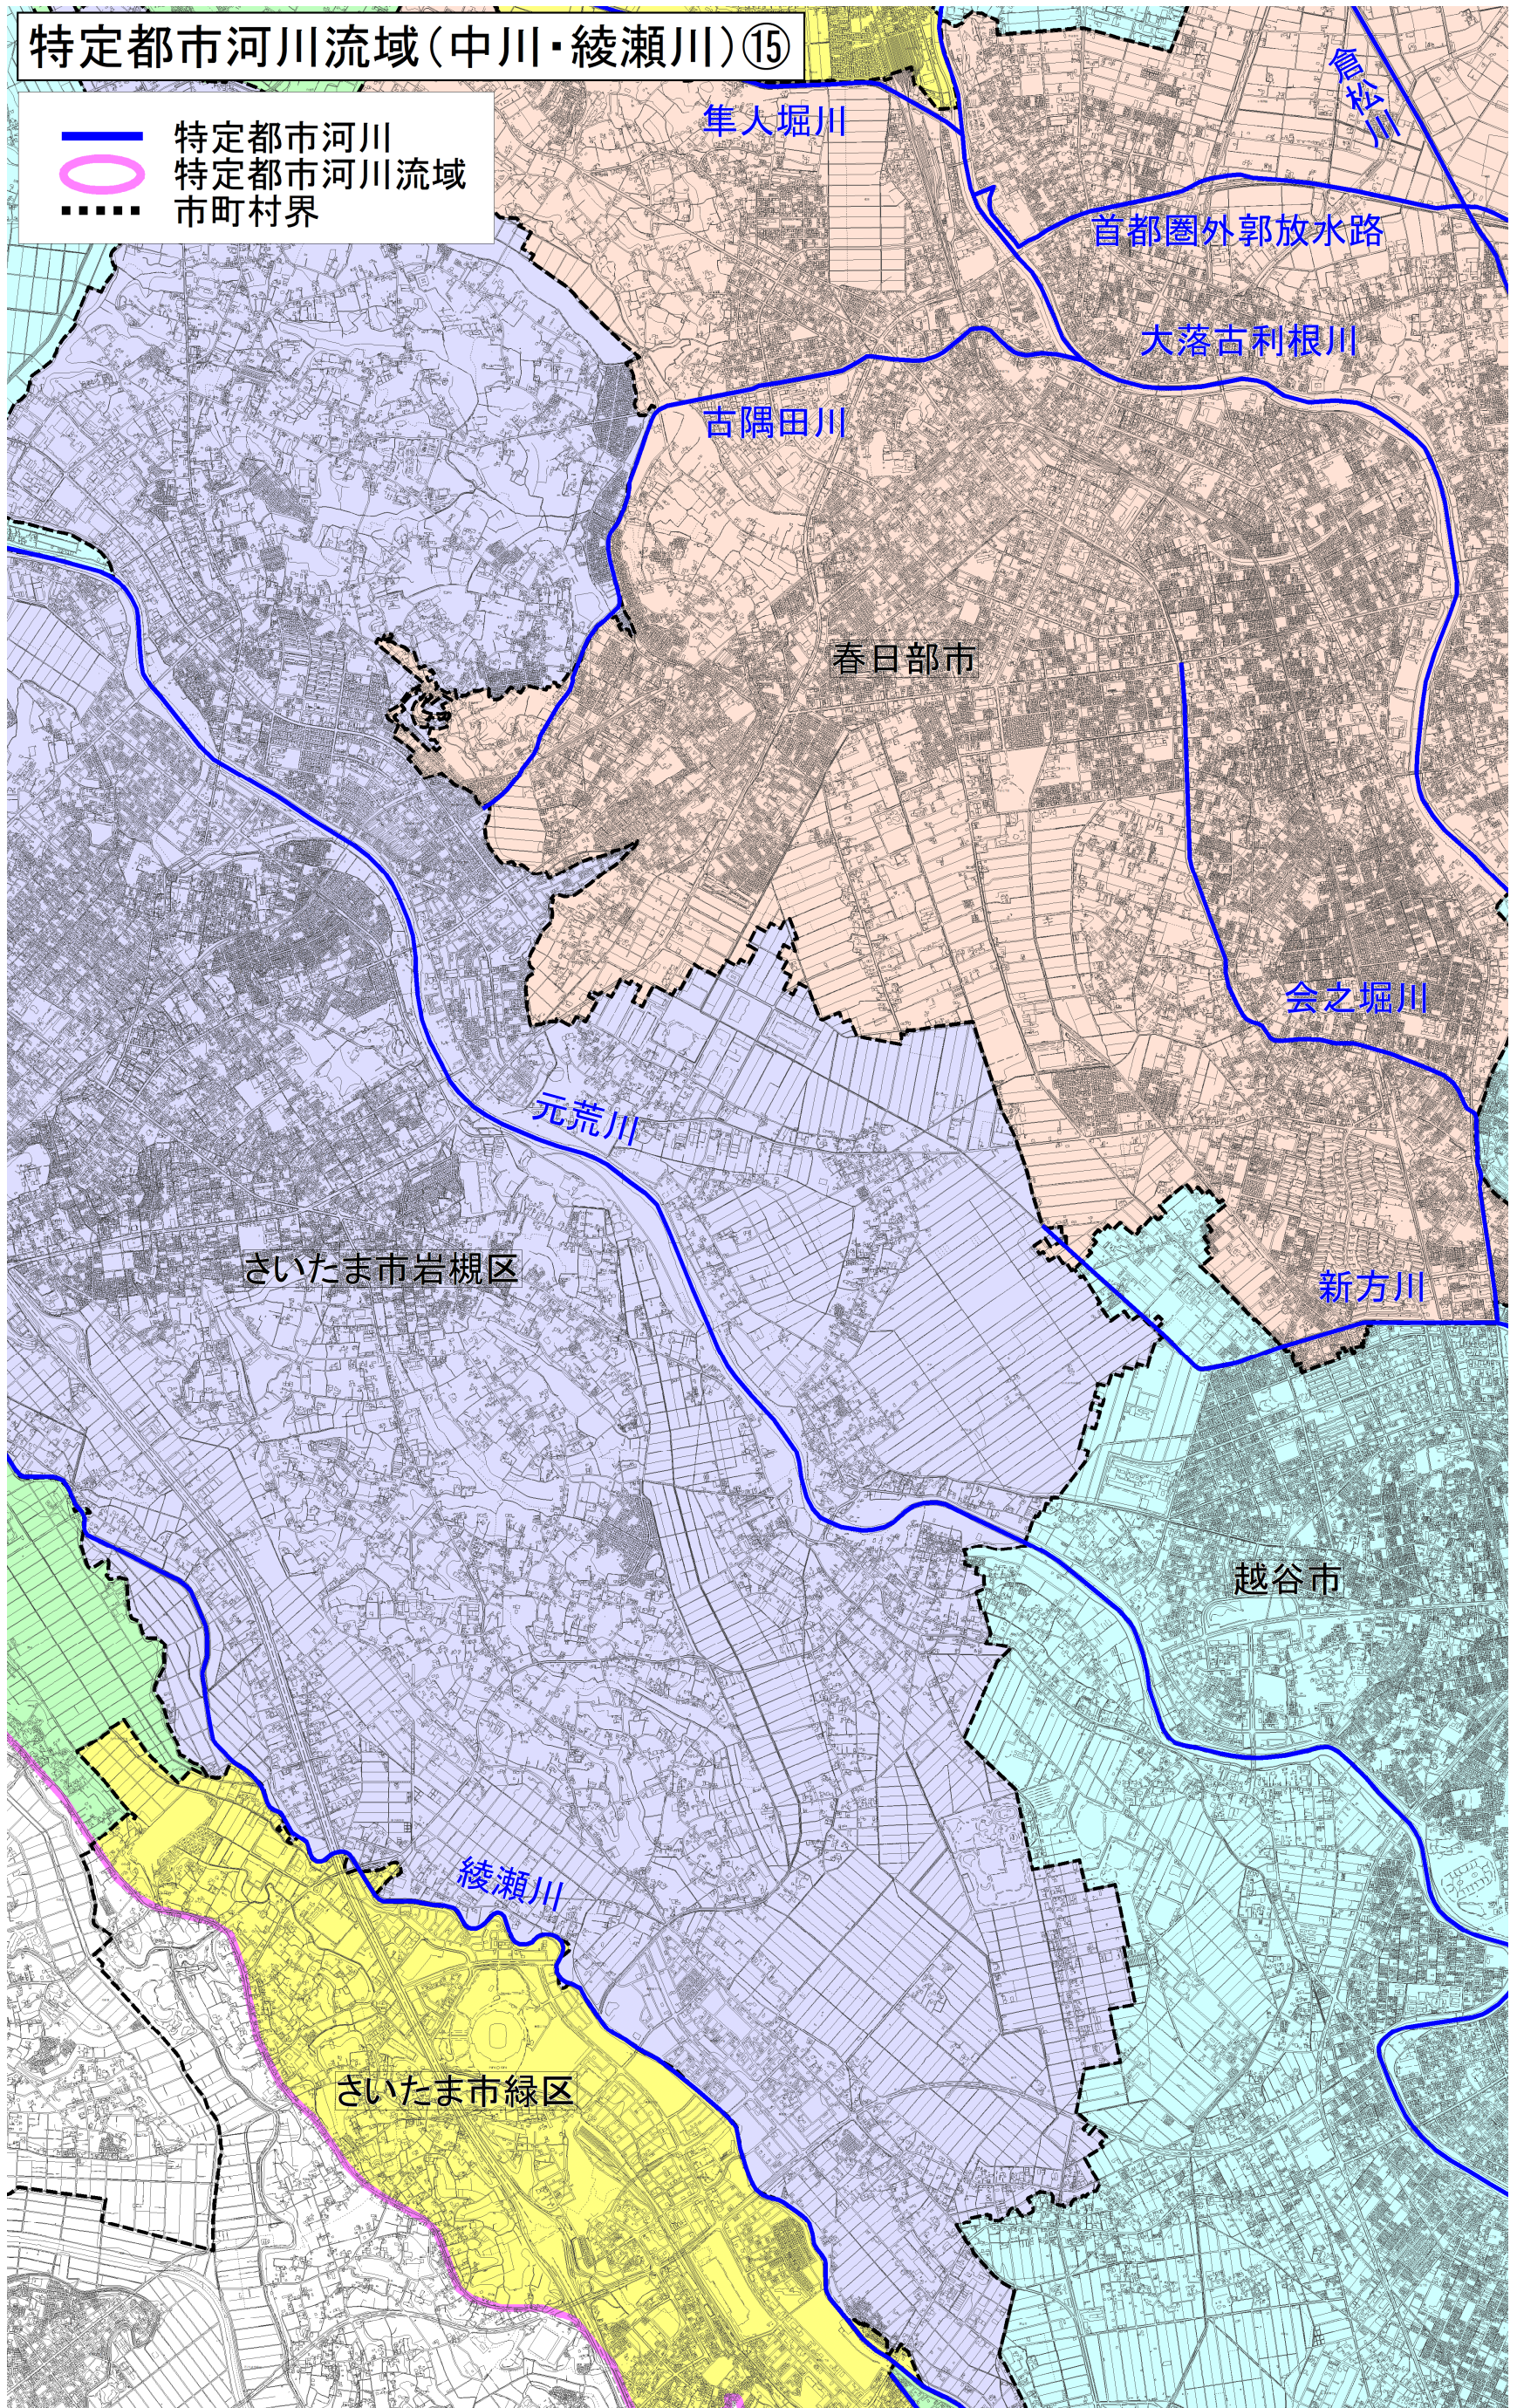

特定都市河川流域(中川・綾瀬川)

群馬県

栃木県

茨城県

千葉県

埼玉県

東京都

- 特定都市河川
- 特定都市河川流域
- 市町村界

特定都市河川流域(中川・綾瀬川)①

- 特定都市河川
- 特定都市河川流域
- 市町村界

特定都市河川流域(中川・綾瀬川)②

- 特定都市河川
- 特定都市河川流域
- 市町村界

特定都市河川流域(中川・綾瀬川)③

- 特定都市河川
- 特定都市河川流域
- 市町村界

特定都市河川流域(中川・綾瀬川)④

- 特定都市河川
- 特定都市河川流域
- 市町村界

- 特定都市河川
- 特定都市河川流域
- 市町村界

特定都市河川流域(中川・綾瀬川)⑬

特定都市河川流域(中川・綾瀬川)⑭

特定都市河川流域(中川・綾瀬川)⑮

- 特定都市河川
- 特定都市河川流域
- 市町村界

特定都市河川流域(中川・綾瀬川)⑬

- 特定都市河川
- 特定都市河川流域
- 市町村界

特定都市河川流域(中川・綾瀬川)⑰

特定都市河川流域(中川・綾瀬川)⑳