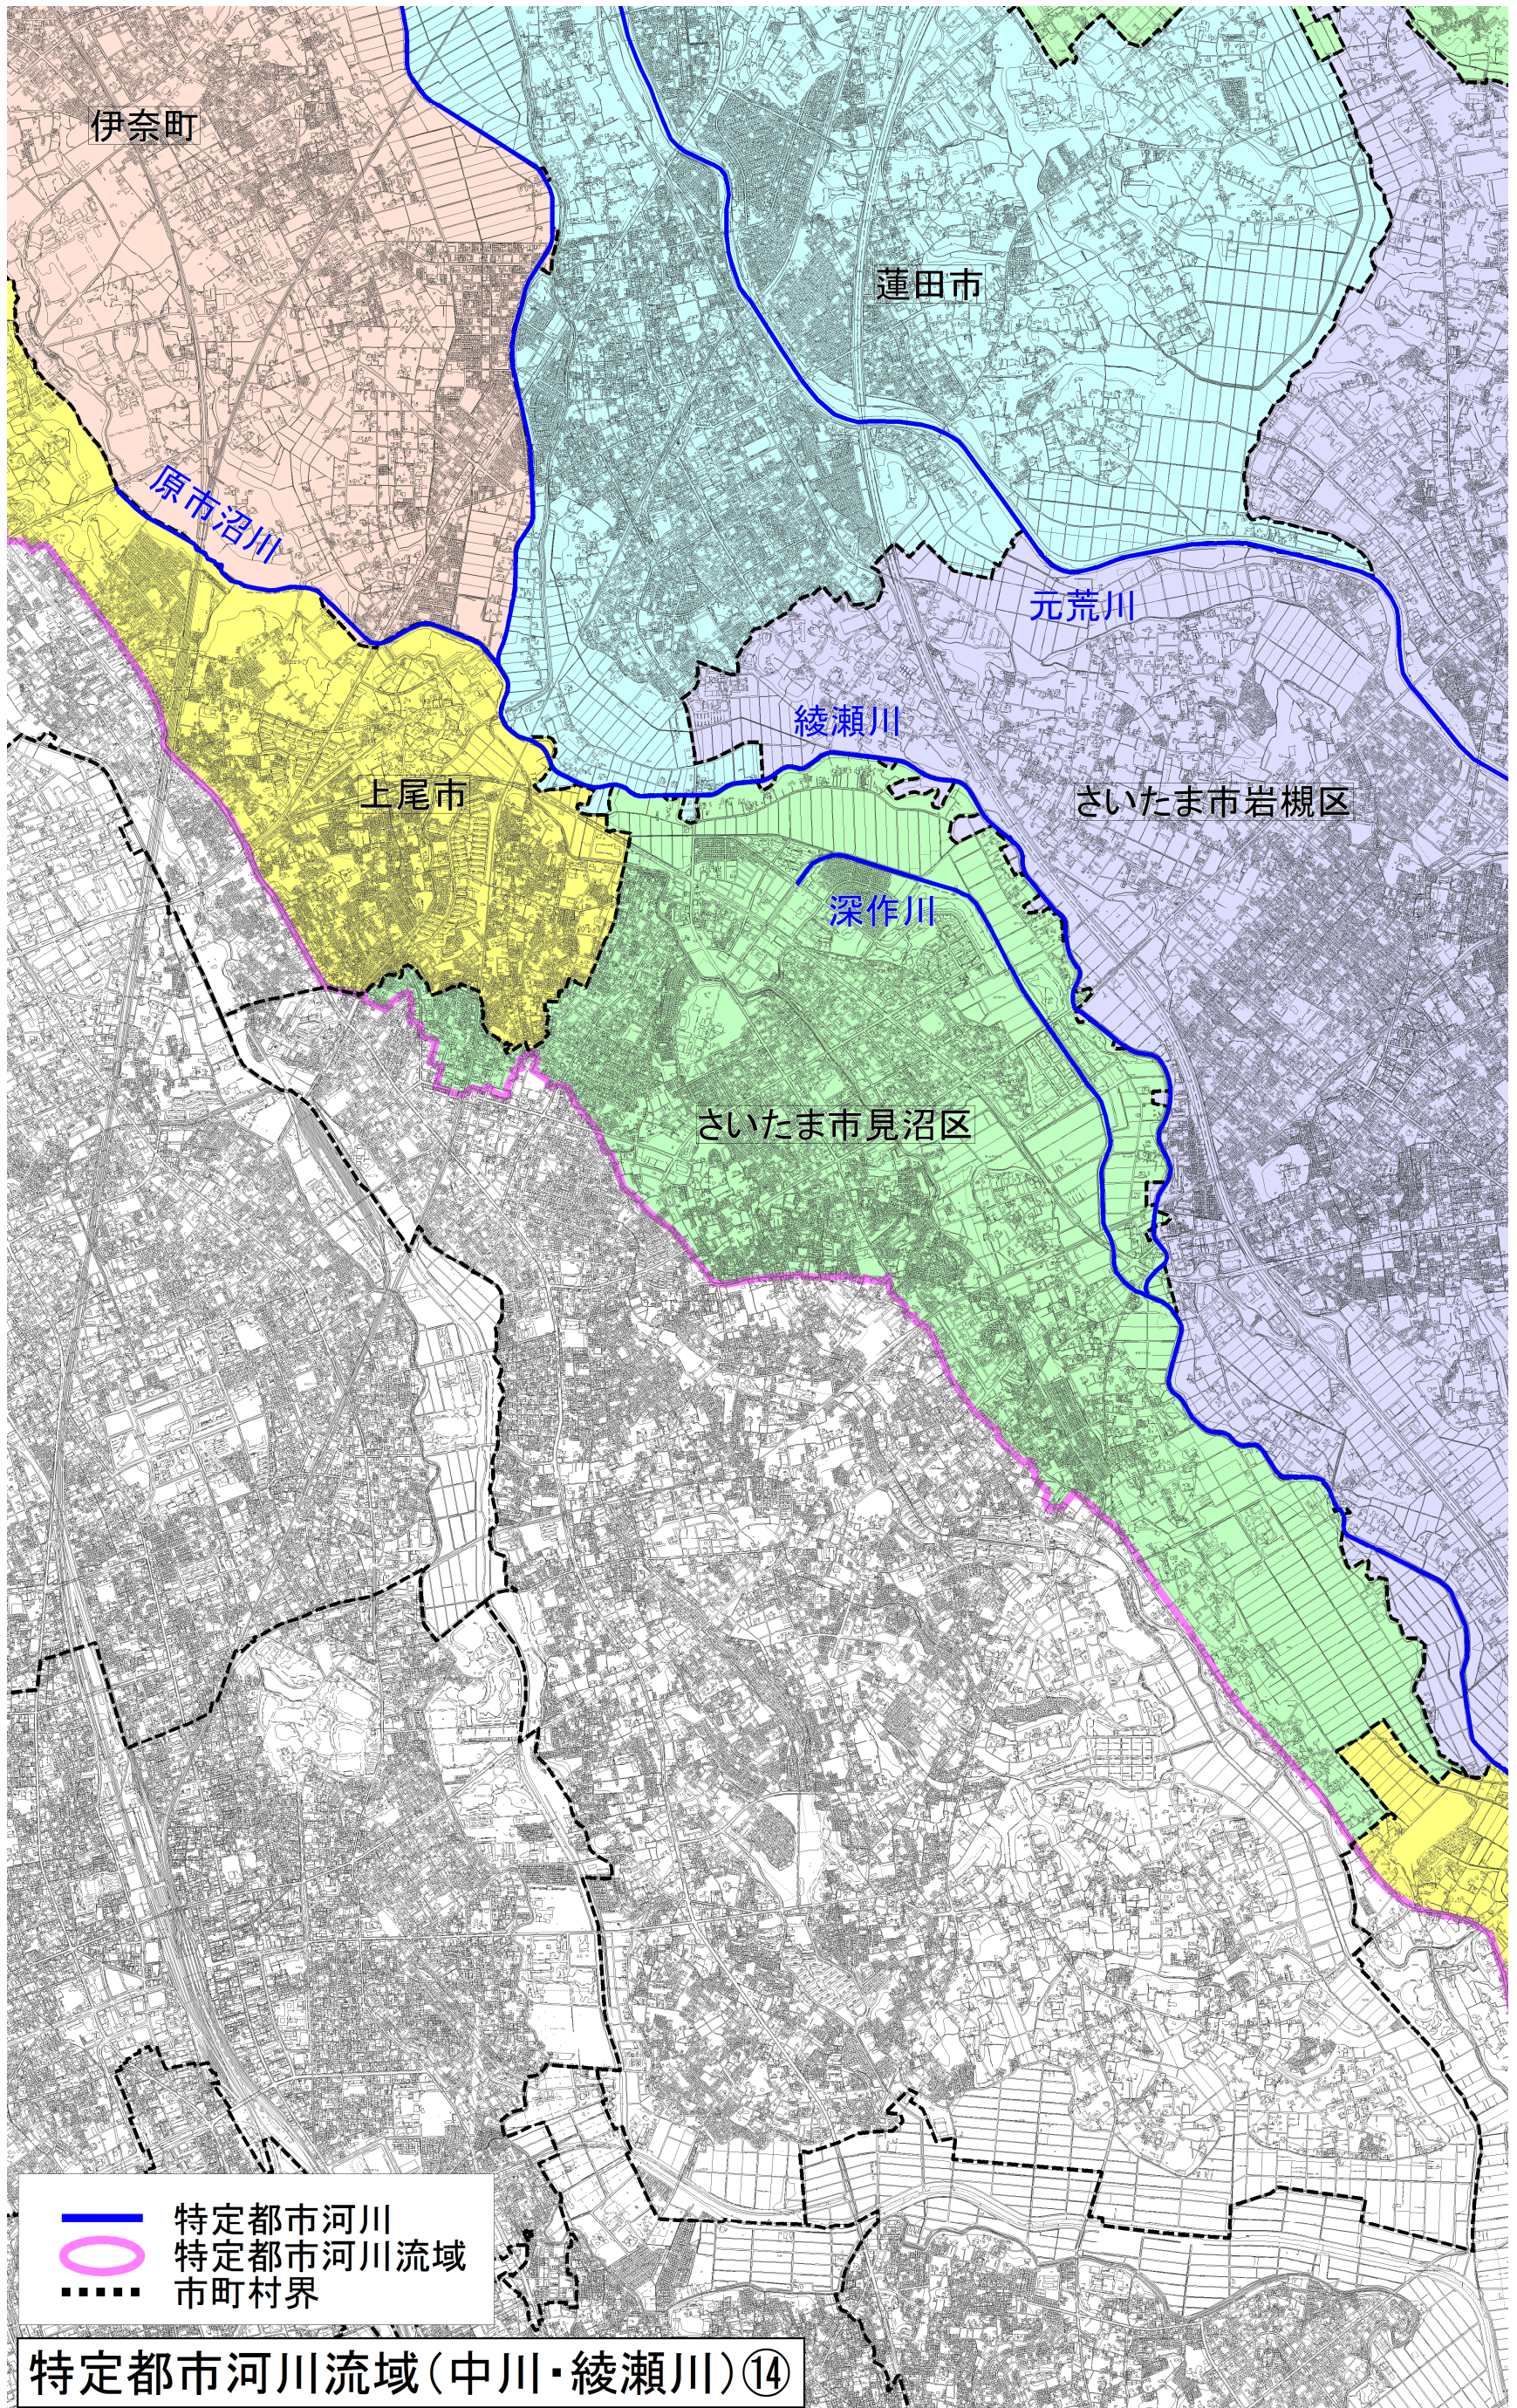

特定都市河川流域(中川・綾瀬川)⑭