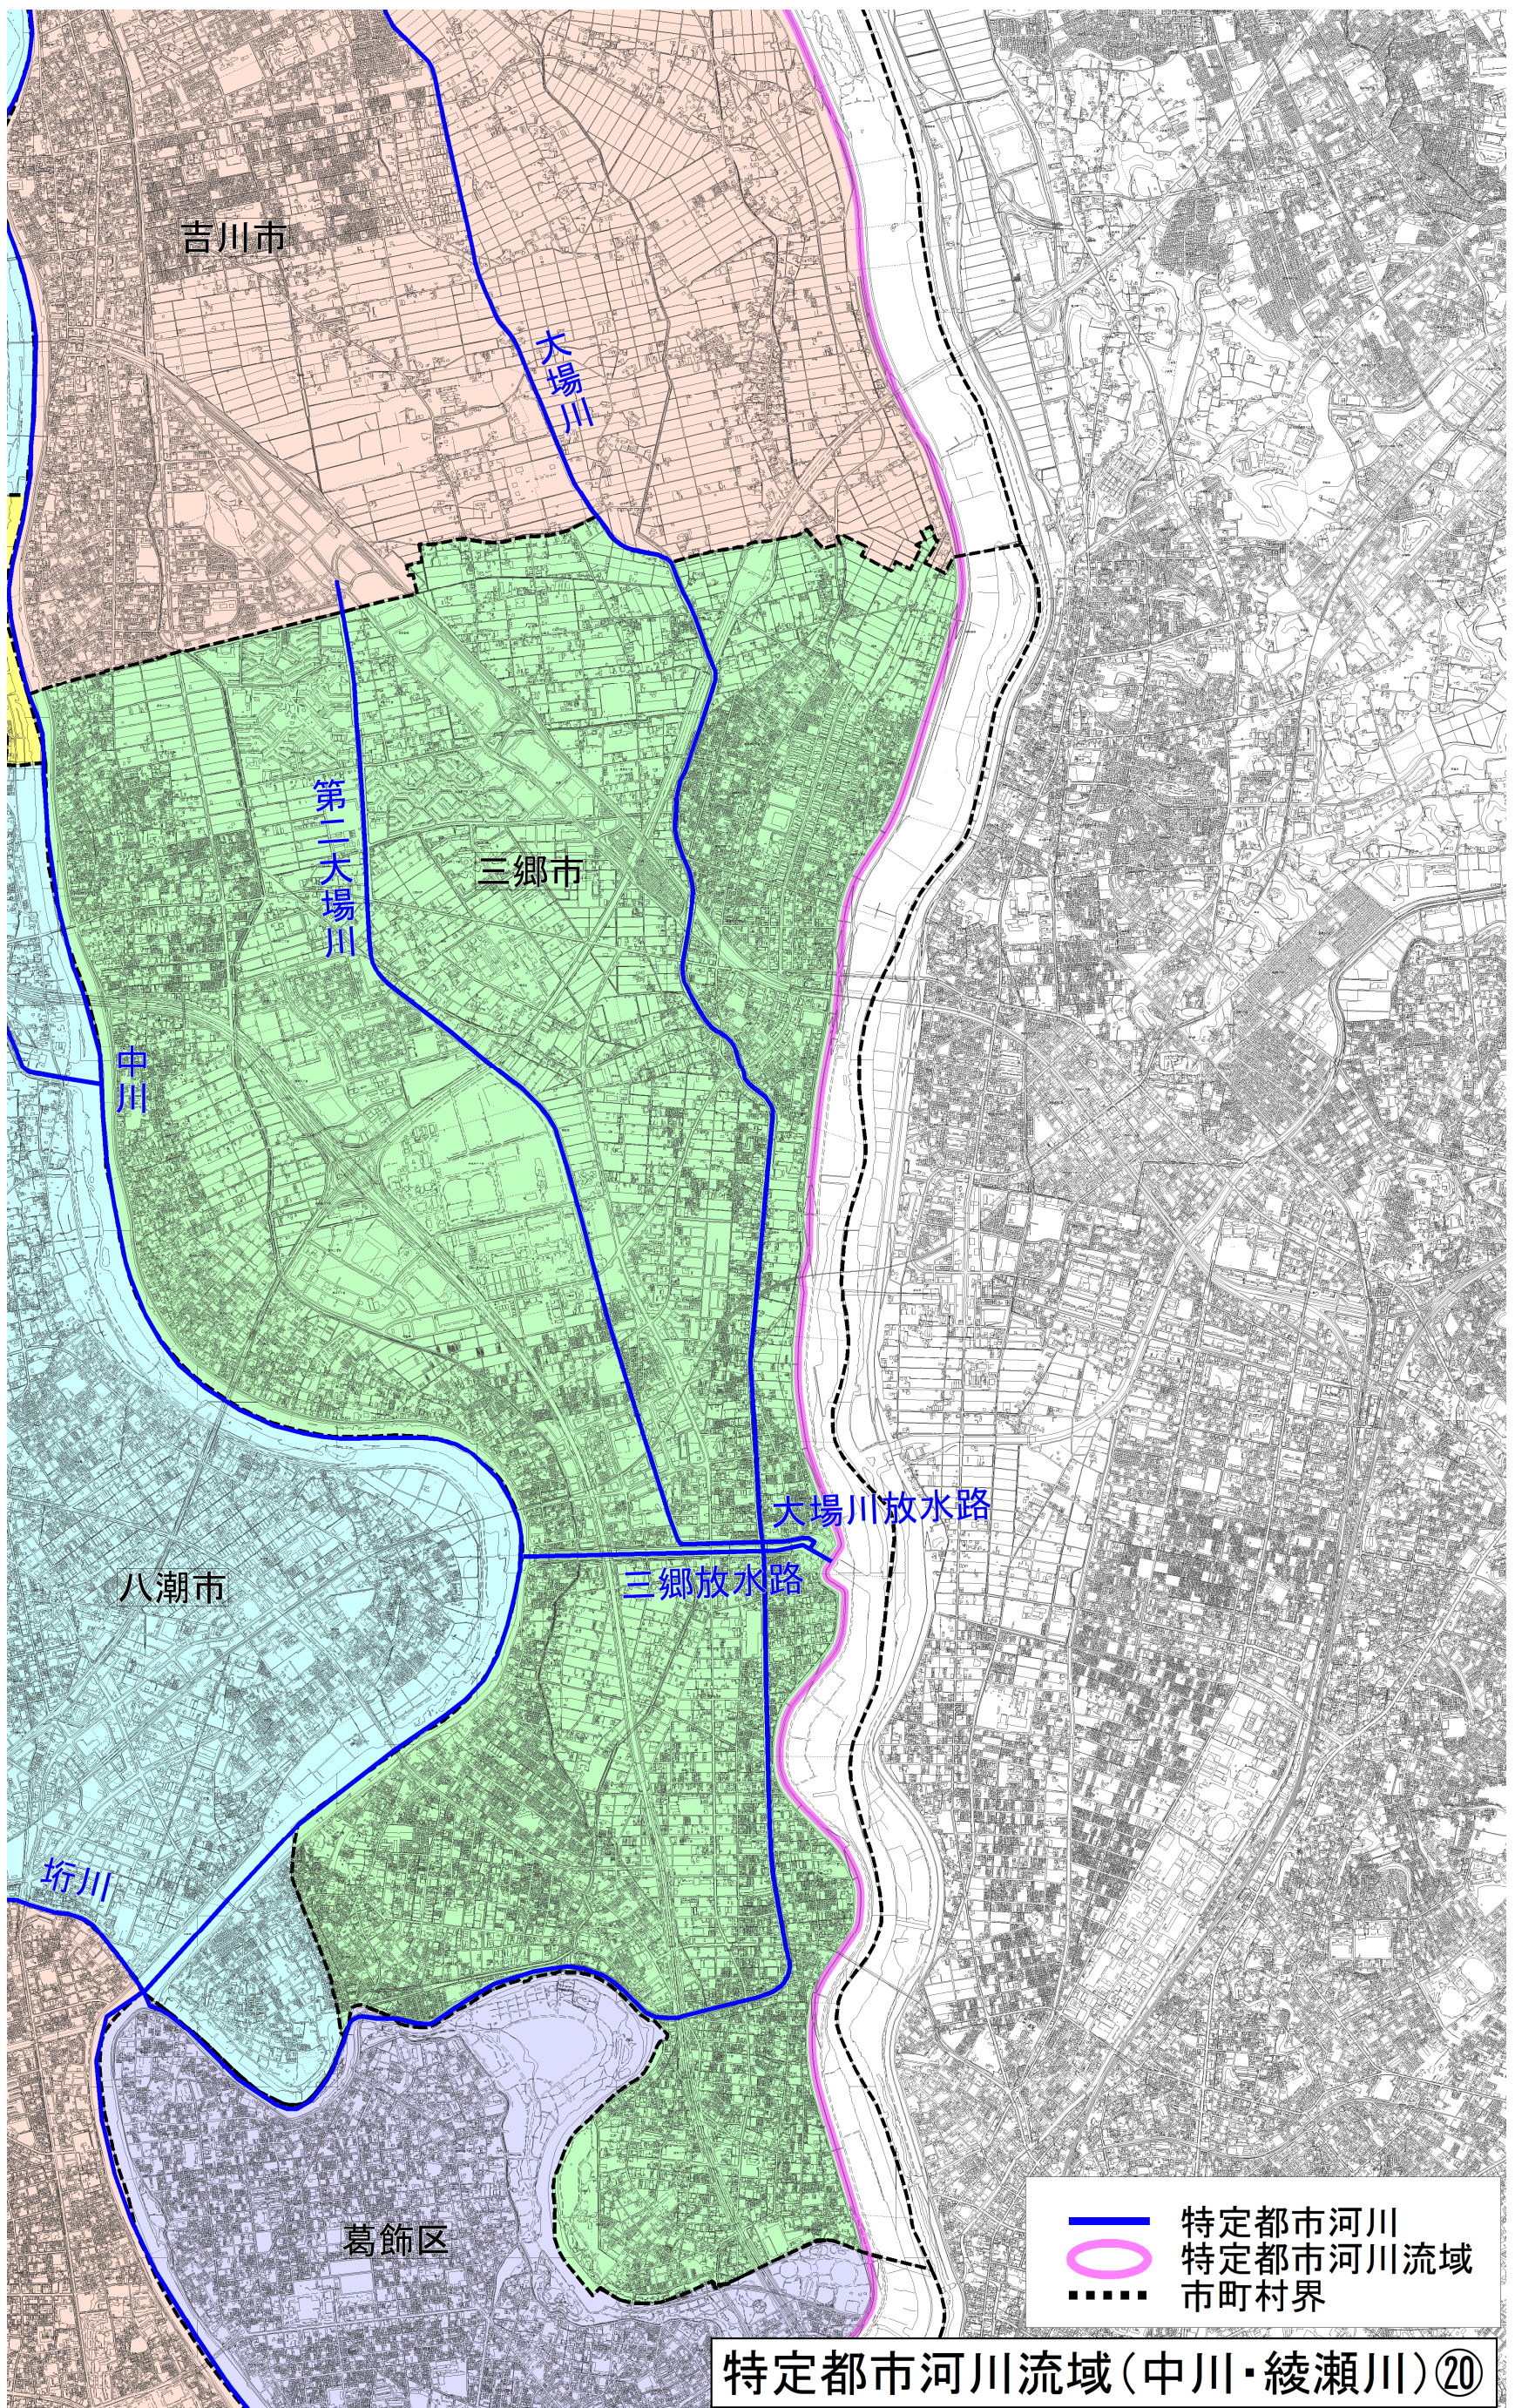

特定都市河川流域(中川・綾瀬川)

群馬県

栃木県

茨城県

千葉県

埼玉県

東京都

- 特定都市河川
- 特定都市河川流域
- 市町村界

特定都市河川流域(中川・綾瀬川)①

- 特定都市河川
- 特定都市河川流域
- 市町村界

特定都市河川流域(中川・綾瀬川)②

- 特定都市河川
- 特定都市河川流域
- 市町村界

特定都市河川流域(中川・綾瀬川)③

- 特定都市河川
- 特定都市河川流域
- 市町村界

特定都市河川流域(中川・綾瀬川)④

- 特定都市河川
- 特定都市河川流域
- 市町村界

- 特定都市河川
- 特定都市河川流域
- 市町村界

吉川市

大場川

特定都市河川流域(中川・綾瀬川)⑱

特定都市河川流域(中川・綾瀬川)⑱

特定都市河川流域(中川・綾瀬川)⑳

特定都市河川流域(中川・綾瀬川)②1

特定都市河川流域(中川・綾瀬川)②②

特定都市河川流域(中川・綾瀬川)⑳