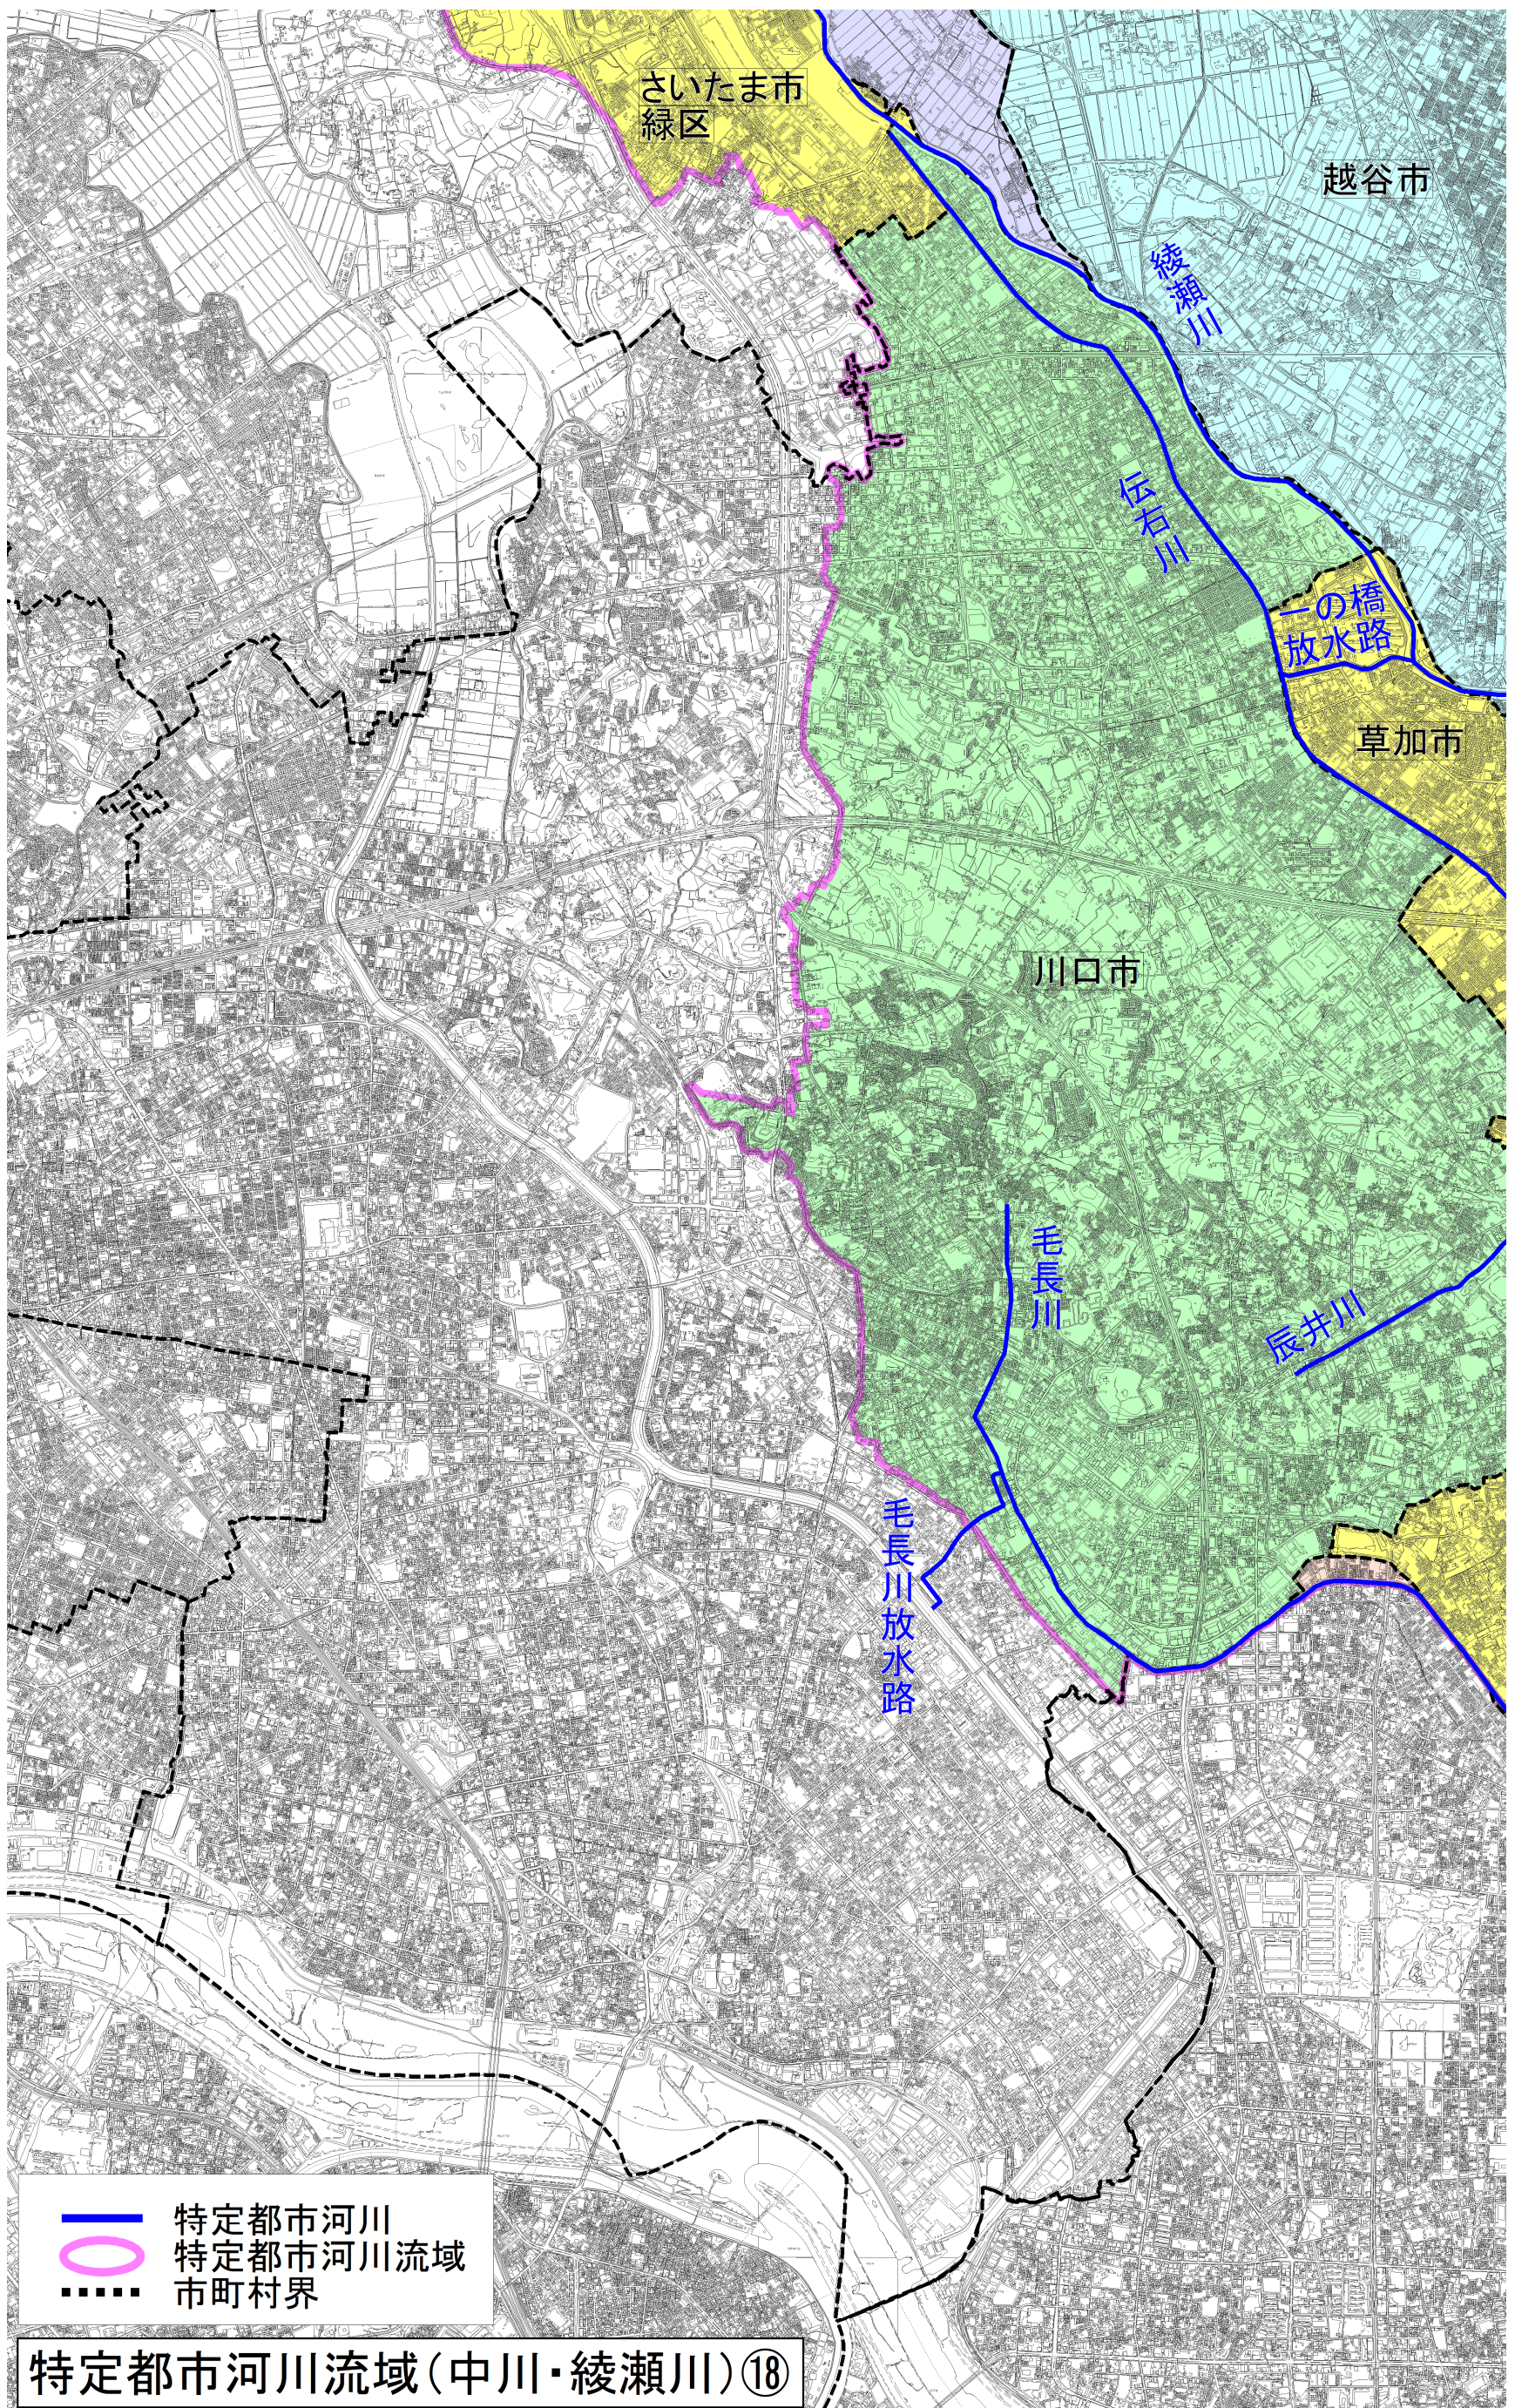

特定都市河川流域(中川・綾瀬川)⑱