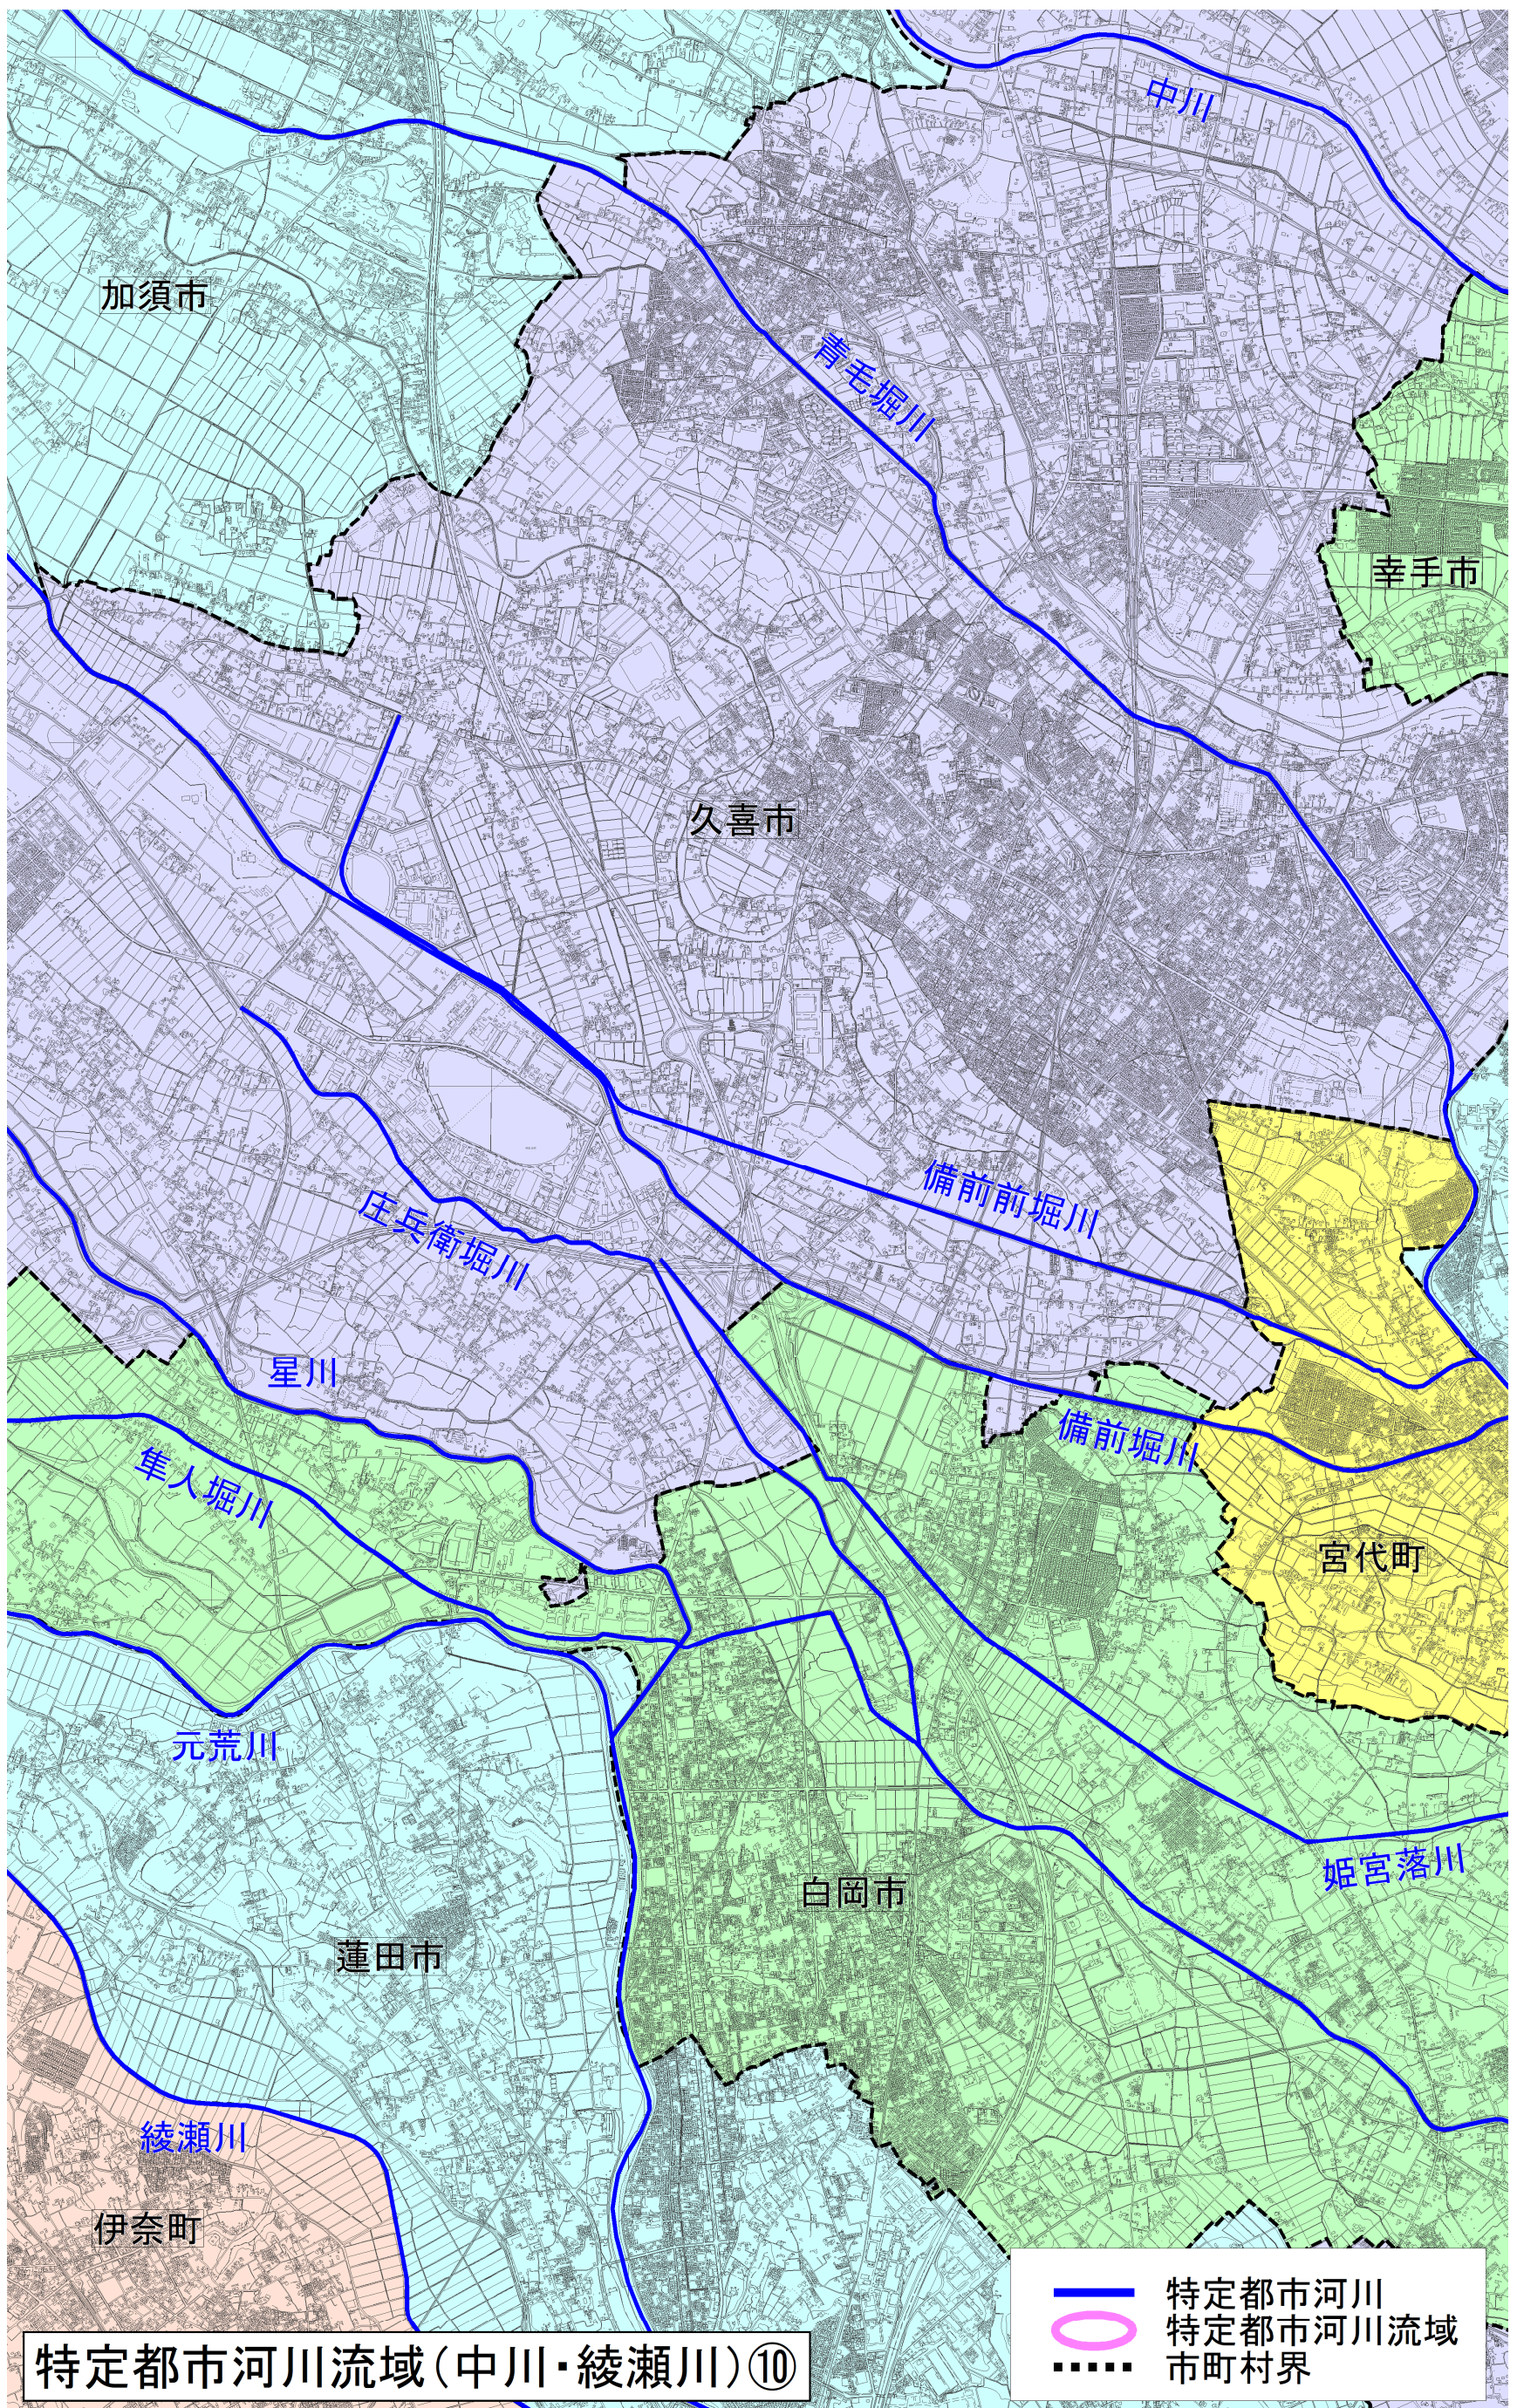

特定都市河川流域(中川・綾瀬川)

群馬県

栃木県

茨城県

千葉県

埼玉県

東京都

- 特定都市河川
- 特定都市河川流域
- 市町村界

特定都市河川流域(中川・綾瀬川)①

- 特定都市河川
- 特定都市河川流域
- 市町村界

特定都市河川流域(中川・綾瀬川)②

- 特定都市河川
- 特定都市河川流域
- 市町村界

特定都市河川流域(中川・綾瀬川)③

- 特定都市河川
- 特定都市河川流域
- 市町村界

特定都市河川流域(中川・綾瀬川)④

- 特定都市河川
- 特定都市河川流域
- 市町村界

権現堂川

綾瀬川

特定都市河川流域(中川・綾瀬川)⑦

特定都市河川流域(中川・綾瀬川)⑧

特定都市河川流域(中川・綾瀬川)⑨

特定都市河川流域(中川・綾瀬川)⑩

特定都市河川流域(中川・綾瀬川)⑪

特定都市河川流域(中川・綾瀬川)⑫

特定都市河川流域(中川・綾瀬川)⑳