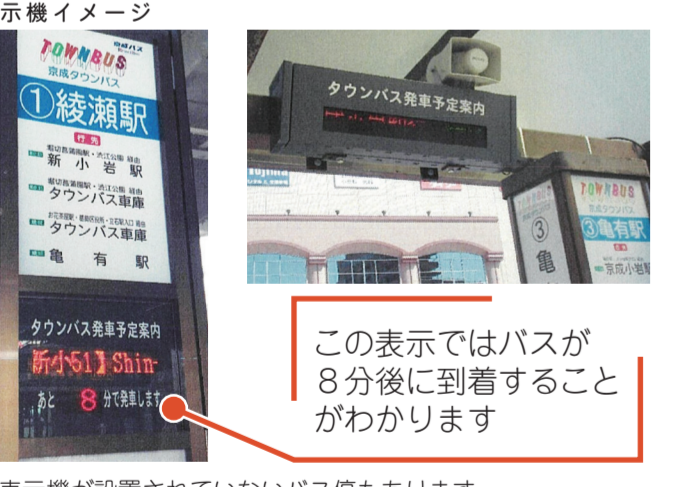

# もっと便利に バスでお出かけ

※図中の時間はおよその目安時間です。

# バスロケーションシステム バスの運行状況の提供

バスロケーションシステムとは：  
バス停の表示板やインターネットで運行状況が確認できます。いつバスが来るのか、目的地までどれくらいかかるか一目でわかります。現在区内では、下記4事業者がバスの運行状況を提供しています。

## バス停 > 現地で

バス停の標識にある表示機で、バスがいくつ手前のバス停を運行しているかわかります。