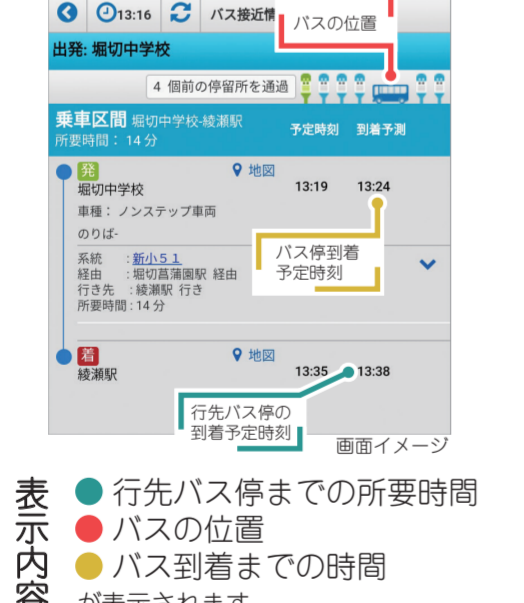

# もっと便利に バスでお出かけ

※図中の時間はおよその目安時間です。

# バスロケーションシステム バスの運行状況の提供

バスロケーションシステムとは：  
バス停の表示板やインターネットで運行状況が確認できます。いつバスが来るのか、目的地までどれくらいかかるか一目でわかります。現在区内では、下記4事業者がバスの運行状況を提供しています。

## バス停 > 現地で

バス停の標識にある表示機で、バスがいくつ手前のバス停を運行しているかわかります。

## インターネット > 自宅や外出先で