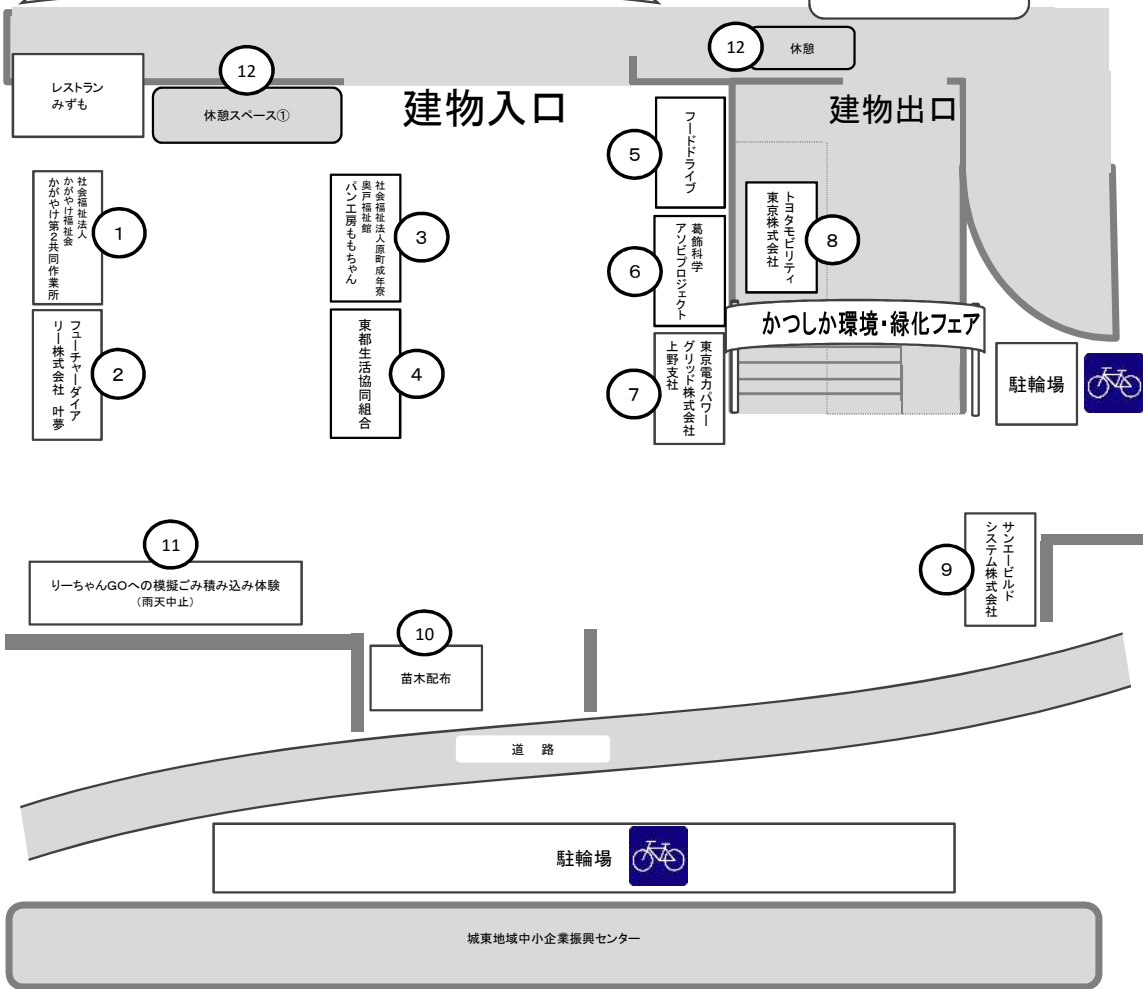

会場案内

屋外

出展ブース一覧

ブース番号	団体名	ブース番号	団体名	ブース番号	団体名
屋外					
1	社会福祉法人かがやけ福祉会 かがやけ第2共同作業所	18	綾瀬川クリーンキャンペーン	36	東亜造園株式会社
2	フューチャーダイアリー株式会社 叶夢	19	自然環境レポーター	37	葛飾ガーデニング協会
3	社会福祉法人原町成年寮 奥戸福祉館 バン工房ももちゃん	20	葛飾区生物多様性推進協議会	38	葛飾造園災害対策協議会
4	東都生活協同組合	21	NPO法人水元ネイチャープロジェクト	39	花王グループカスタマーマーケティング株式会社
5	フードドライブ	22	かつしか自然観察グループ・メジロの会	40	東京都環境局環境改善部
6	葛飾科学アソビプロジェクト	23	アロマドレッシング	41	日常で発生する近隣公害相談
7	東京電力パワーグリッド株式会社 上野支社	24	オール東京62「みどり東京・温暖化防止プロジェクト」	42	東京都水道局葛飾営業所
8	トヨタモビリティ東京株式会社	25	葛飾区立日光林間学園	43	葛飾の川をきれいにする会
9	サンエビルドシステム株式会社	26	東京ガスネットワーク株式会社 東京東支店	44	歩きたばこ・ポイ捨て等防止キャンペーン
10	苗木配布	27	SDGsってなあに？	45	NPO法人 葛飾アクティブ.COM
11	リーちゃんGOへの模擬ごみ積み込み体験 (雨天中止)	28	葛飾区地球温暖化対策地域協議会	46	ブラザあおと
12	休憩スペース①②	29	本部	47	ノーボイスぼーたー倶楽部かつしか
2階					
1階					
13	葛飾区消費者団体連合会	30	花いっぱいのまちづくり	48	一般社団法人 全国清涼飲料連合会
14	エコプランニング研究協会EMSTAR	31	緑化事業のご案内 (地域緑化、屋上・壁面緑化補助、生垣助成など)	49	ごみ減量・3Rパネル展示
15	かつしかお楽しみBOX	32	葛飾区緑化推進協力委員会	50	クイズで学ぼう！かつしかルール
16	東京都地球温暖化防止活動推進センター (クール・ネット東京)	33	花と緑のクイズ	51	DVD上映「かつしかルールでごみをへらそう」
17	水元かわせみの里	34	株式会社みどりの産業	52	まだまだ使えるもの展示抽選会
		35	東京都下水道局東部第二下水道事務所	53	東京都立農産高等学校 定時制