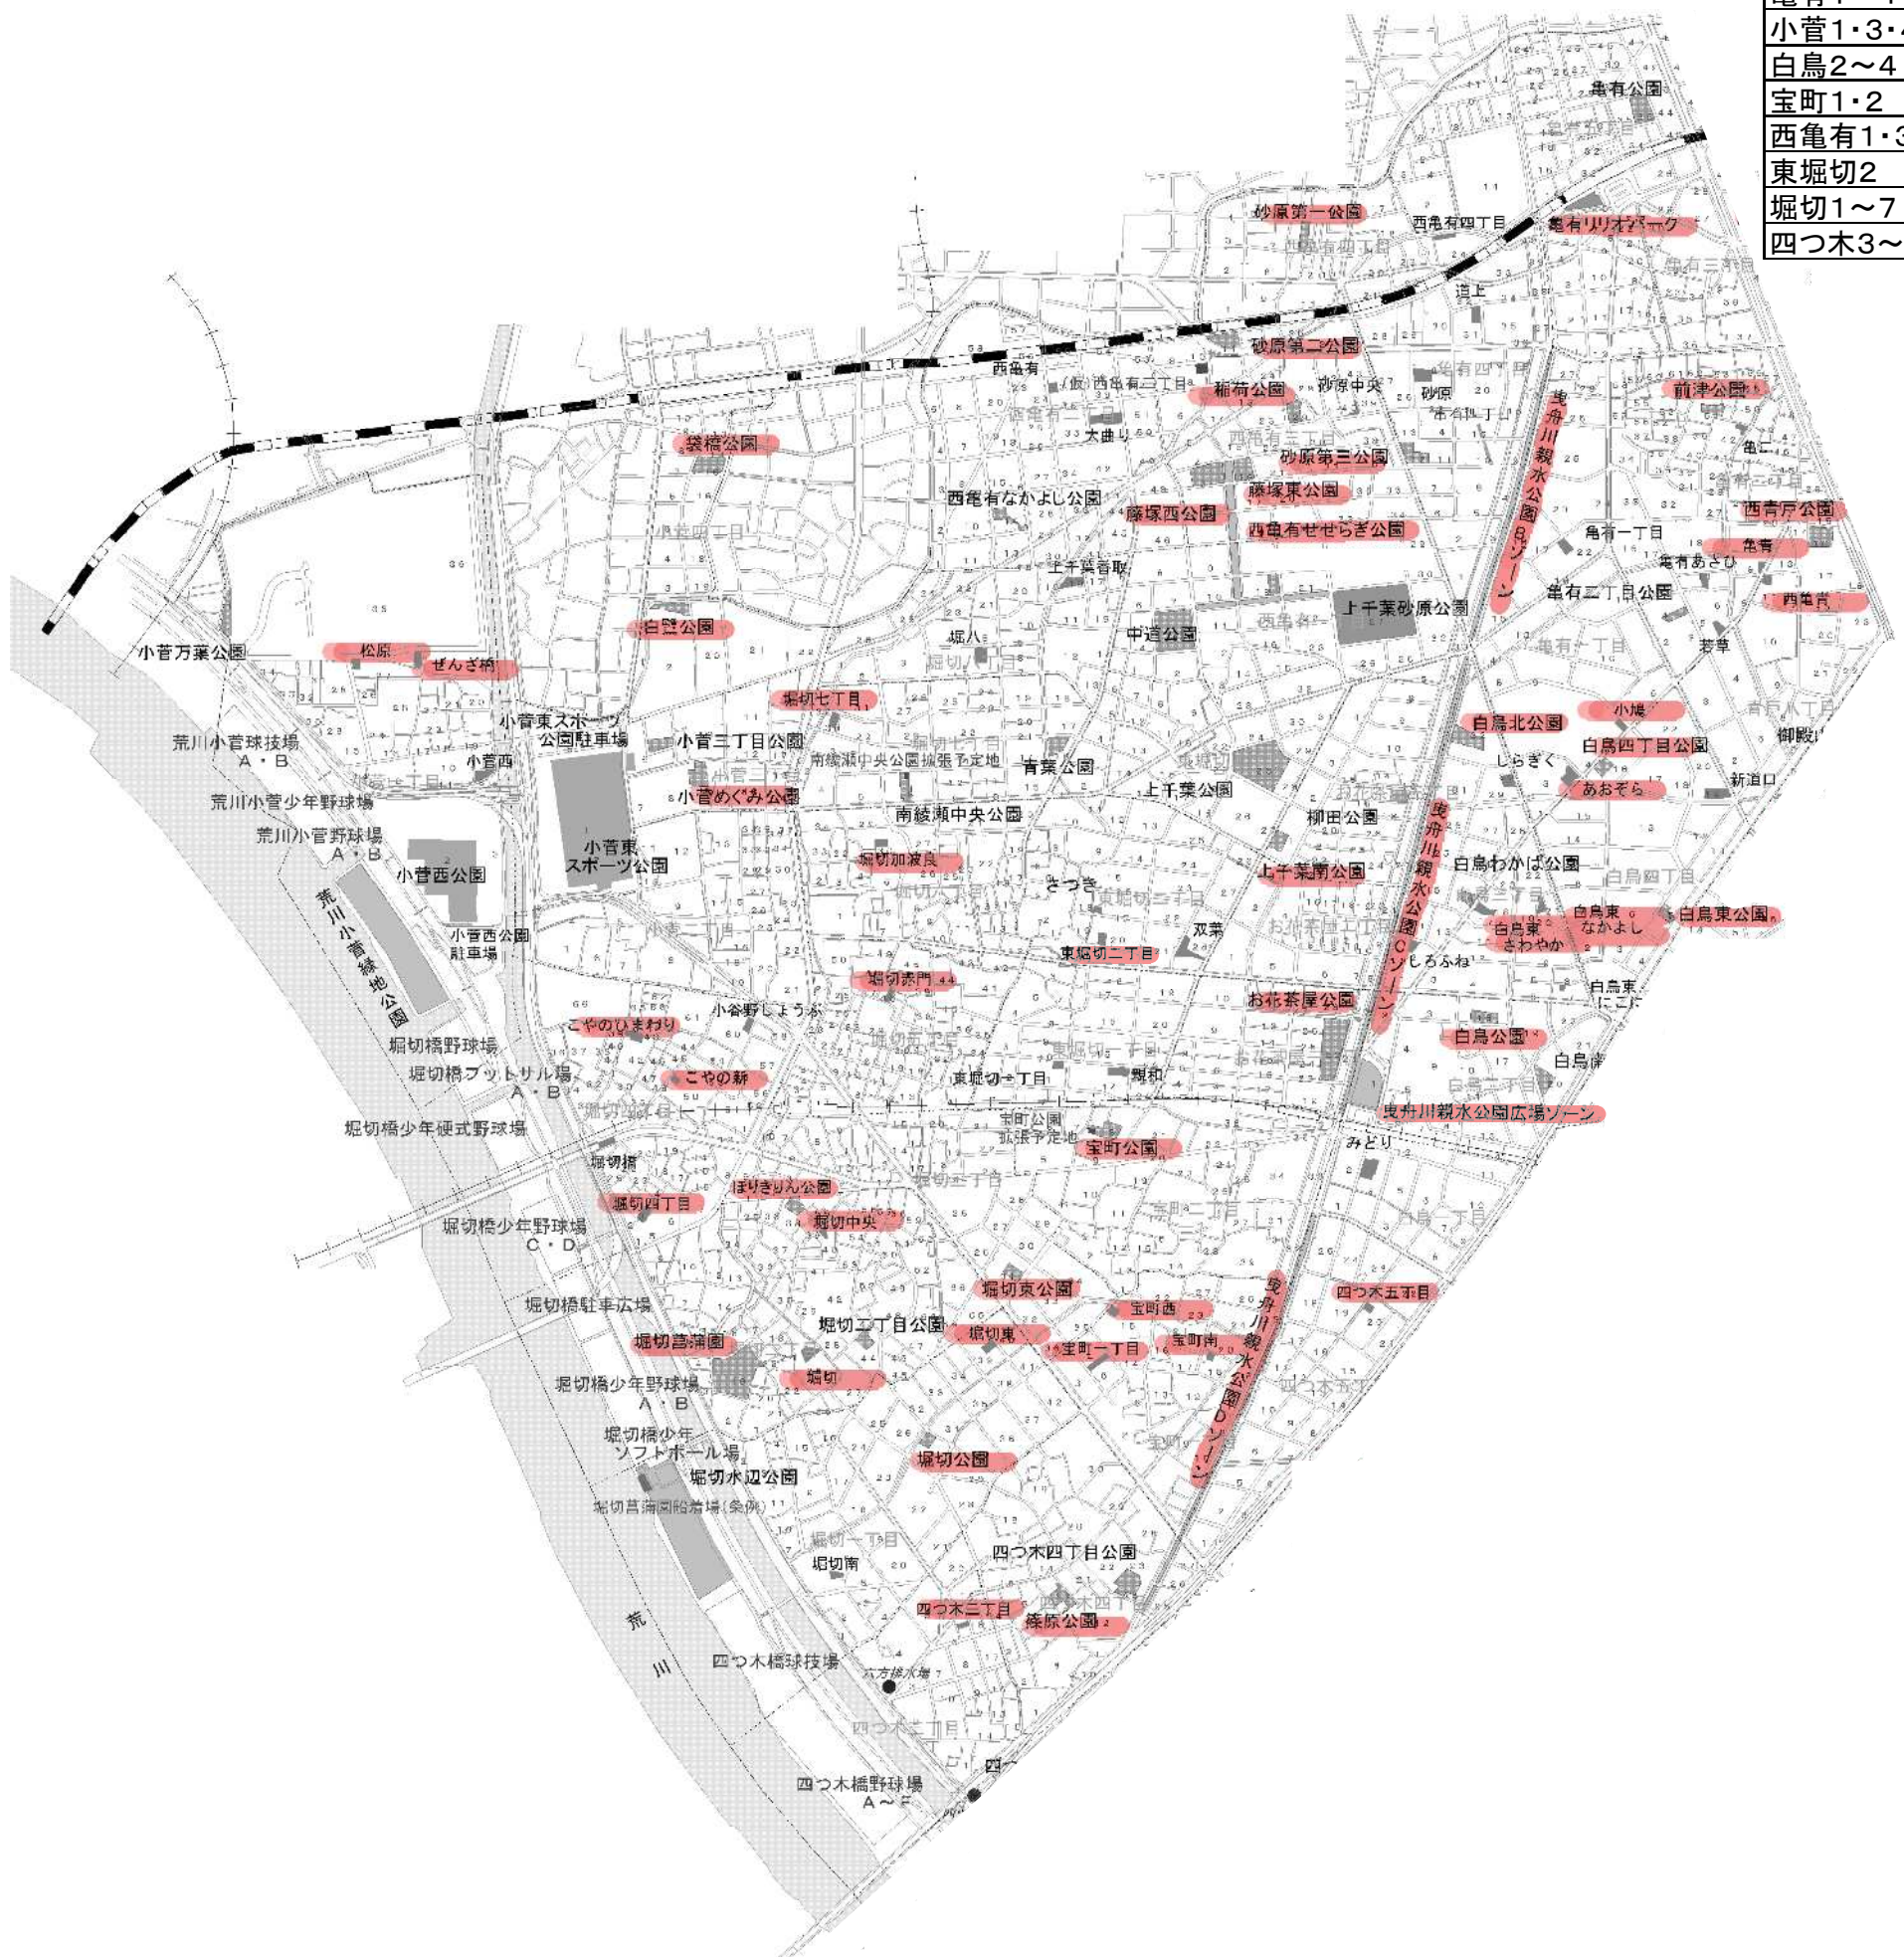

青戸8
お花茶屋1・3
亀有1~4
小菅1・3・4
白鳥2~4
宝町1・2
西亀有1・3・4
東堀切2
堀切1~7
四つ木3~5

公園名	住所
89 西亀青児童遊園	青戸8-11-5
90 西青戸公園	青戸8-16-8
91 お花茶屋公園	お花茶屋1-22-1
92 上千葉南公園	お花茶屋3-1-3
93 あおぞら児童遊園	亀有1-3-15
94 小鳩児童遊園	亀有1-5-2
95 前津公園	亀有2-51-8
96 亀青児童遊園	亀有2-9-11
97 亀有リリオパーク	亀有3-25-1
98 砂原第三公園	亀有4-12-5
99 曳舟川親水公園	亀有4-17地先~1地先、白鳥3-32地先~白鳥2-1地先、白鳥2-1-1、四つ木5-25地先~4-25地先
100 松原児童遊園	小菅1-27-2
101 ぜんざ橋児童遊園	小菅1-35
102 小菅めぐみ公園	小菅3-9-9
103 袋橋公園	小菅4-15-1
104 白鷺公園	小菅4-2-25
105 白鳥公園	白鳥2-18-18
106 白鳥東さわやか児童遊園	白鳥3-17-3
107 白鳥東なかよし児童遊園	白鳥3-20-8
108 白鳥北公園	白鳥3-32-5
109 白鳥四丁目公園	白鳥4-16-4
110 白鳥東公園	白鳥4-5-19
111 宝町西児童遊園	宝町1-15-8

公園名	住所
112 宝町南児童遊園	宝町1-18-7
113 宝町一丁目児童遊園	宝町1-4-1
114 宝町公園	宝町2-8-2
115 西亀有せせらぎ公園	西亀有1-10-1地先
116 砂原第二公園	西亀有3-11-1
117 藤塚東公園	西亀有3-16-1
118 稲荷公園	西亀有3-29-1
119 藤塚西公園	西亀有3-3-8
120 砂原第一公園	西亀有4-15-8
121 東堀切二丁目児童遊園	東堀切2-20-3
122 堀切公園	堀切1-27-10
123 堀切東児童遊園	堀切1-39-14
124 堀切菖蒲園	堀切2-19-1
125 堀切児童遊園	堀切2-25-18
126 ほりきりん公園	堀切2-38-10
127 堀切中央児童遊園	堀切2-40-6
128 堀切東公園	堀切3-31-18
129 堀切四丁目児童遊園	堀切4-3-11
130 こやのひまわり児童遊園	堀切4-42-6
131 こやの新児童遊園	堀切4-50-4
132 堀切赤門児童遊園	堀切5-46-4
133 堀切加波良児童遊園	堀切6-30-7
134 堀切七丁目児童遊園	堀切7-30-7
135 四つ木三丁目児童遊園	四つ木3-6-10
136 篠原公園	四つ木4-13-3
137 四つ木五丁目児童遊園	四つ木5-20-10