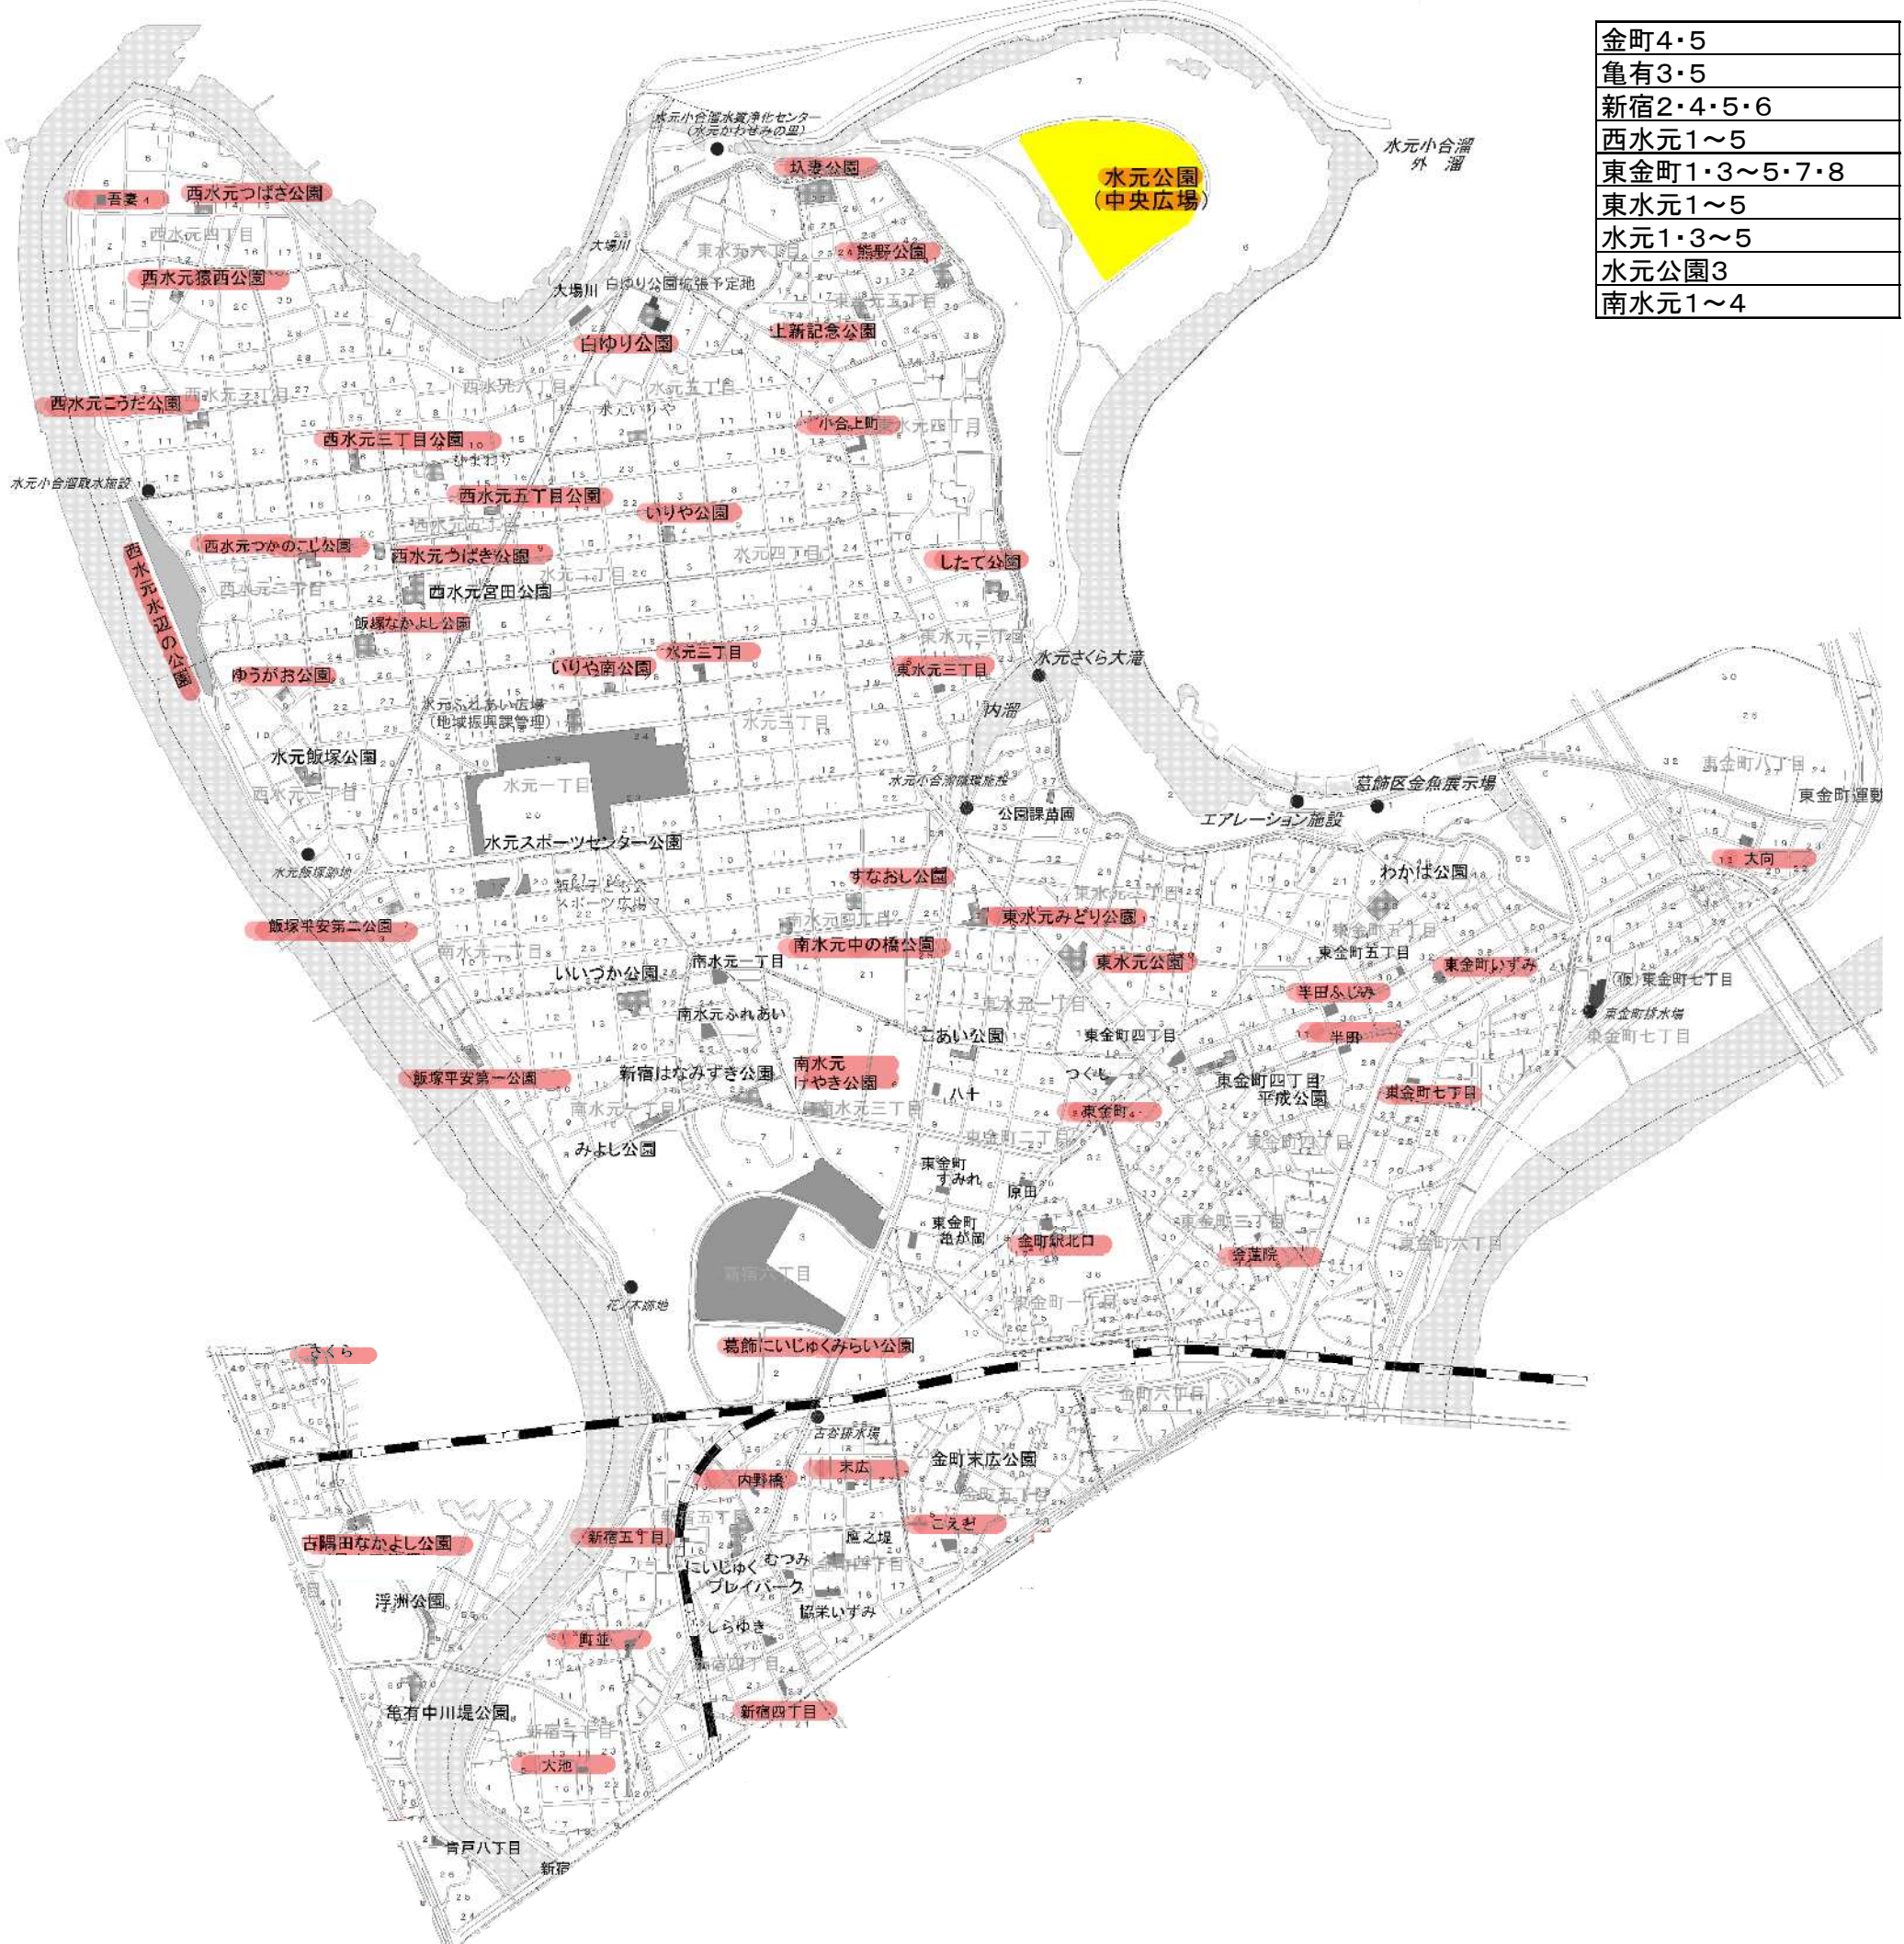

仮置場予定地一覧

※この中から、災害の規模に応じて区が指定します。

金町4・5
亀有3・5
新宿2・4・5・6
西水元1~5
東金町1・3~5・7・8
東水元1~5
水元1・3~5
水元公園3
南水元1~4

公園名	住所
1 末広児童遊園	金町4-22-1
2 こえど児童遊園	金町5-4-8
3 古隅田なかよし公園	亀有3-49-20
4 さくら児童遊園	亀有5-59-8
5 大池児童遊園	新宿2-15-9
6 新宿四丁目児童遊園	新宿4-23-1
7 新宿五丁目児童遊園	新宿5-18-5
8 内野橋児童遊園	新宿5-22-10
9 町並児童遊園	新宿5-2-8
10 葛飾にいじゅくみらい公園	新宿6-3-2 新宿6-3-20
11 飯塚なかよし公園	西水元1-25-1
12 ゆうがお公園	西水元1-9-5
13 西水元つかのこ公園	西水元2-16-5
14 西水元つばき公園	西水元2-21-10
15 西水元こうだ公園	西水元3-14-7
16 西水元水辺の公園	西水元3-1地先から西水元1-5地先まで
17 西水元猿西公園	西水元3-18-20
18 西水元三丁目公園	西水元3-36-23
19 西水元つばき公園	西水元4-10-19
20 吾妻児童遊園	西水元4-5-7
21 西水元五丁目公園	西水元5-14-13
22 金町駅北口児童遊園	東金町1-28-1
23 東金町児童遊園	東金町1-33-20
24 金連院児童遊園	東金町3-23-13

公園名	住所
25 半田児童遊園	東金町4-28-4
26 半田ふじみ児童遊園	東金町4-30-3
27 東金町いずみ児童遊園	東金町5-33-18
28 東金町七丁目児童遊園	東金町7-2-3
29 大向児童遊園	東金町8-17-13
30 東水元みどり公園	東水元1-7-19
31 東水元公園	東水元2-8-6
32 東水元三丁目児童遊園	東水元3-12-3
33 したて公園	東水元3-21-6
34 小合上町児童遊園	東水元4-4-7
35 上新記念公園	東水元5-11-1
36 扶妻公園	東水元5-27-8
37 熊野公園	東水元5-40-7
38 いらや南公園	水元1-25-19
39 水元三丁目児童遊園	水元3-5-21
40 いらや公園	水元4-4-1
41 白ゆり公園	水元5-5-20
42 水元公園	水元公園3-2
43 飯塚平安第一公園	南水元1-3-6
44 飯塚平安第二公園	南水元2-7-14
45 南水元けやき公園	南水元3-4-15
46 南水元中の橋公園	南水元4-13-23
47 すなおし公園	南水元4-15-11