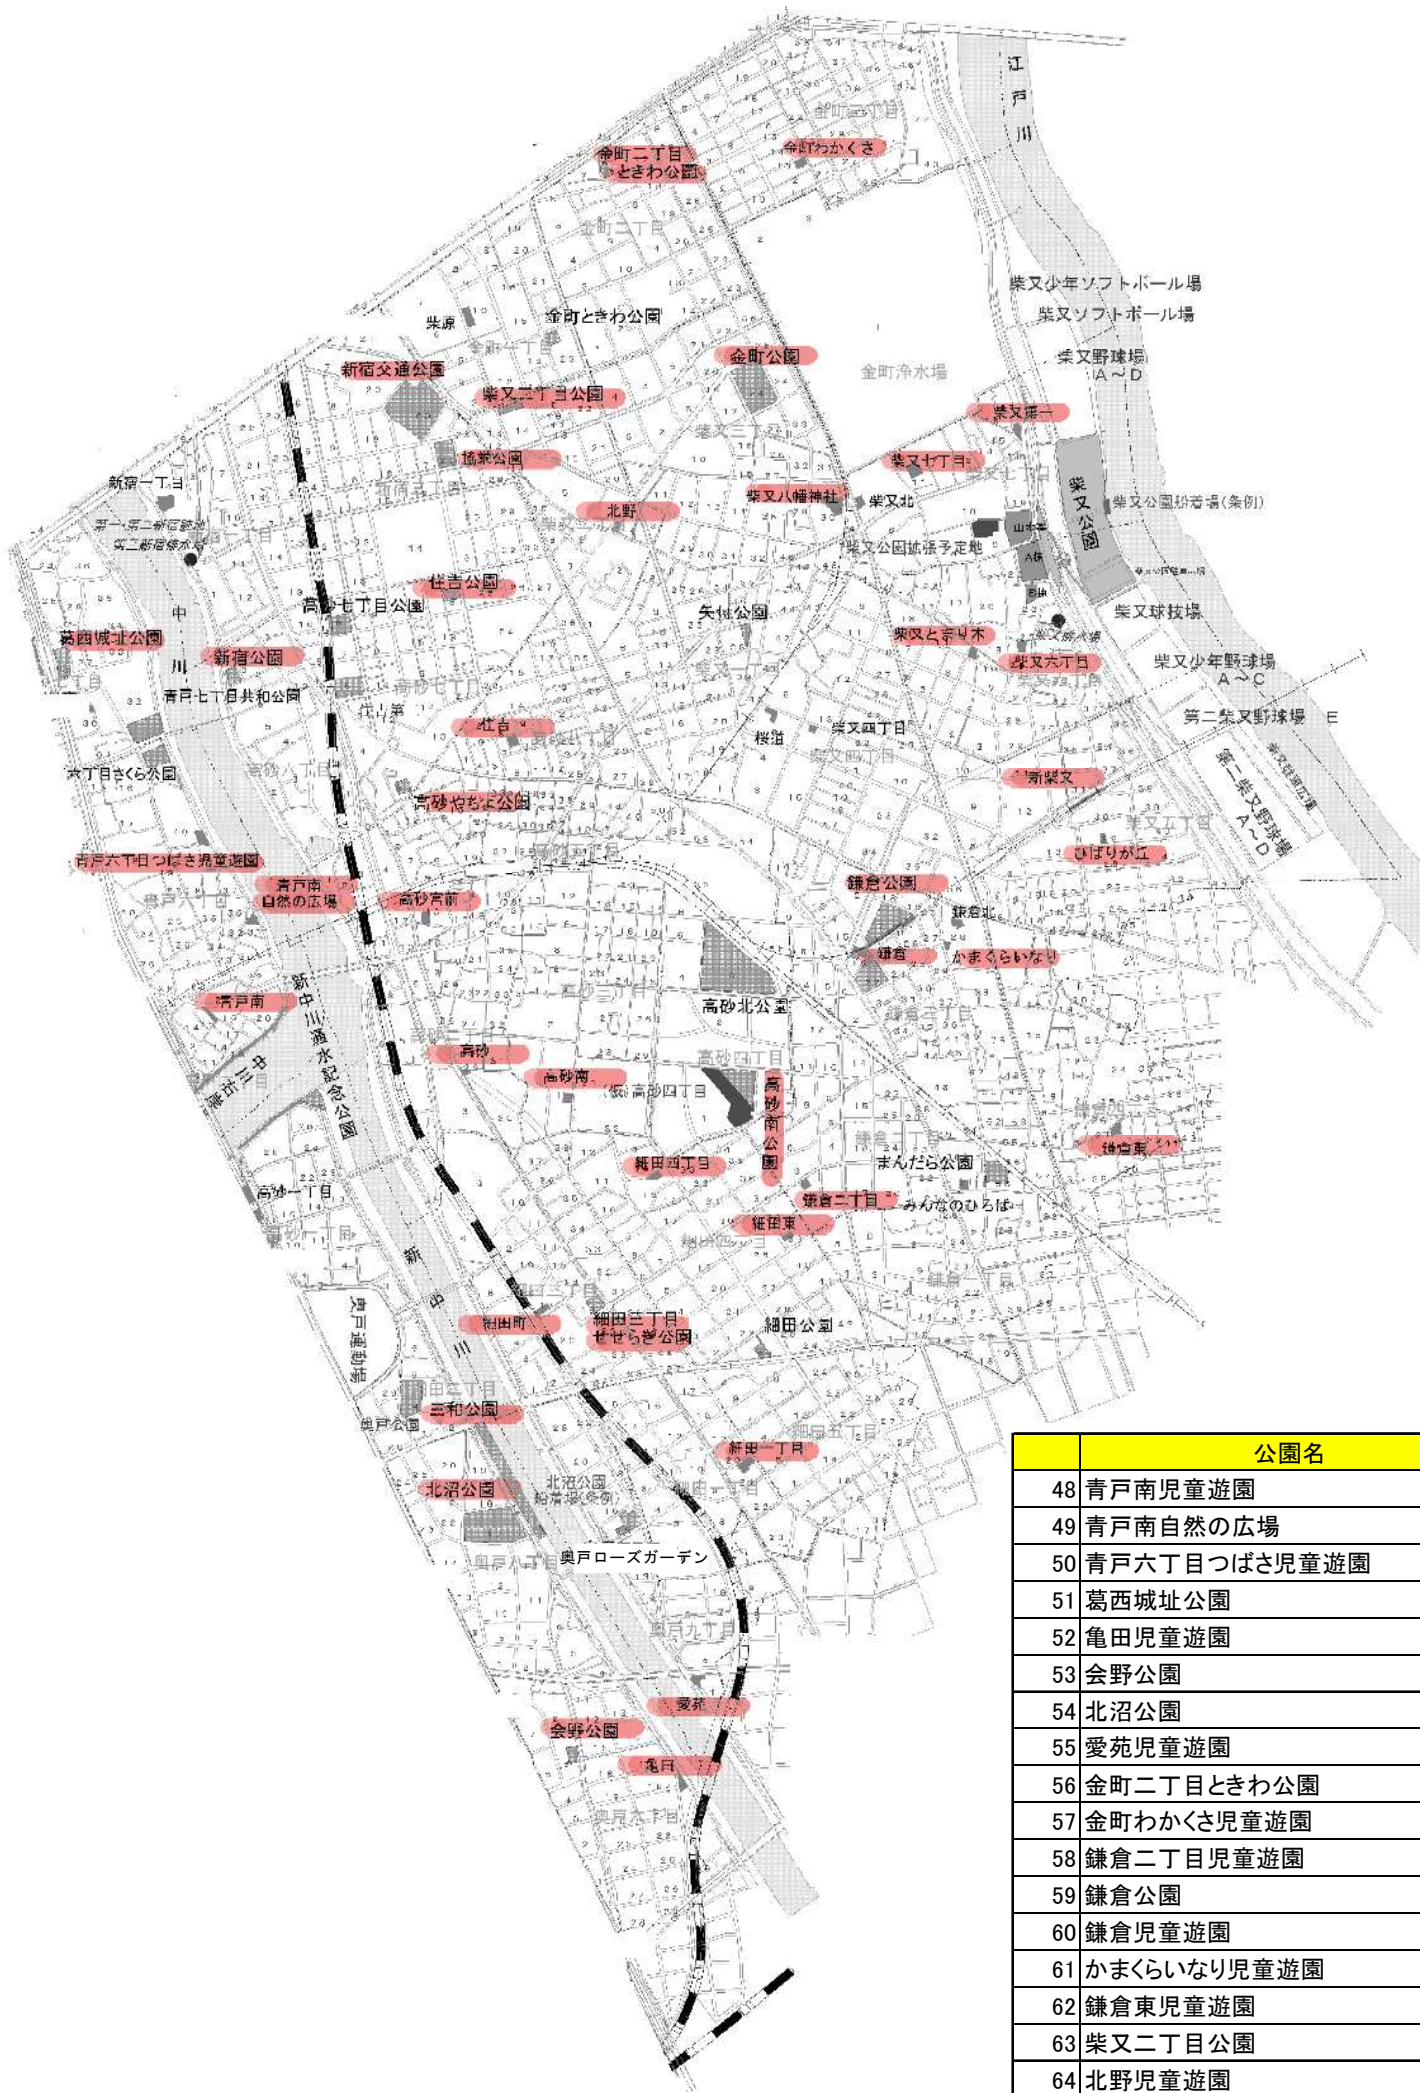

仮置場予定地一覧

※この中から、災害の規模に応じて区が指定します。

金町4・5
亀有3・5
新宿2・4・5・6
西水元1~5
東金町1・3~5・7・8
東水元1~5
水元1・3~5
水元公園3
南水元1~4

公園名	住所
1 末広児童遊園	金町4-22-1
2 こえど児童遊園	金町5-4-8
3 古隅田なかよし公園	亀有3-49-20
4 さくら児童遊園	亀有5-59-8
5 大池児童遊園	新宿2-15-9
6 新宿四丁目児童遊園	新宿4-23-1
7 新宿五丁目児童遊園	新宿5-18-5
8 内野橋児童遊園	新宿5-22-10
9 町並児童遊園	新宿5-2-8
10 葛飾にいじゅくみらい公園	新宿6-3-2 新宿6-3-20
11 飯塚なかよし公園	西水元1-25-1
12 ゆうがお公園	西水元1-9-5
13 西水元つかのこ公園	西水元2-16-5
14 西水元つばき公園	西水元2-21-10
15 西水元こうだ公園	西水元3-14-7
16 西水元水辺の公園	西水元3-1地先から西水元1-5地先まで
17 西水元猿西公園	西水元3-18-20
18 西水元三丁目公園	西水元3-36-23
19 西水元つばき公園	西水元4-10-19
20 吾妻児童遊園	西水元4-5-7
21 西水元五丁目公園	西水元5-14-13
22 金町駅北口児童遊園	東金町1-28-1
23 東金町児童遊園	東金町1-33-20
24 金連院児童遊園	東金町3-23-13

公園名	住所
25 半田児童遊園	東金町4-28-4
26 半田ふじみ児童遊園	東金町4-30-3
27 東金町いずみ児童遊園	東金町5-33-18
28 東金町七丁目児童遊園	東金町7-2-3
29 大向児童遊園	東金町8-17-13
30 東水元みどり公園	東水元1-7-19
31 東水元公園	東水元2-8-6
32 東水元三丁目児童遊園	東水元3-12-3
33 したて公園	東水元3-21-6
34 小合上町児童遊園	東水元4-4-7
35 上新記念公園	東水元5-11-1
36 扶妻公園	東水元5-27-8
37 熊野公園	東水元5-40-7
38 いらや南公園	水元1-25-19
39 水元三丁目児童遊園	水元3-5-21
40 いらや公園	水元4-4-1
41 白ゆり公園	水元5-5-20
42 水元公園	水元公園3-2
43 飯塚平安第一公園	南水元1-3-6
44 飯塚平安第二公園	南水元2-7-14
45 南水元けやき公園	南水元3-4-15
46 南水元中の橋公園	南水元4-13-23
47 すなおし公園	南水元4-15-11