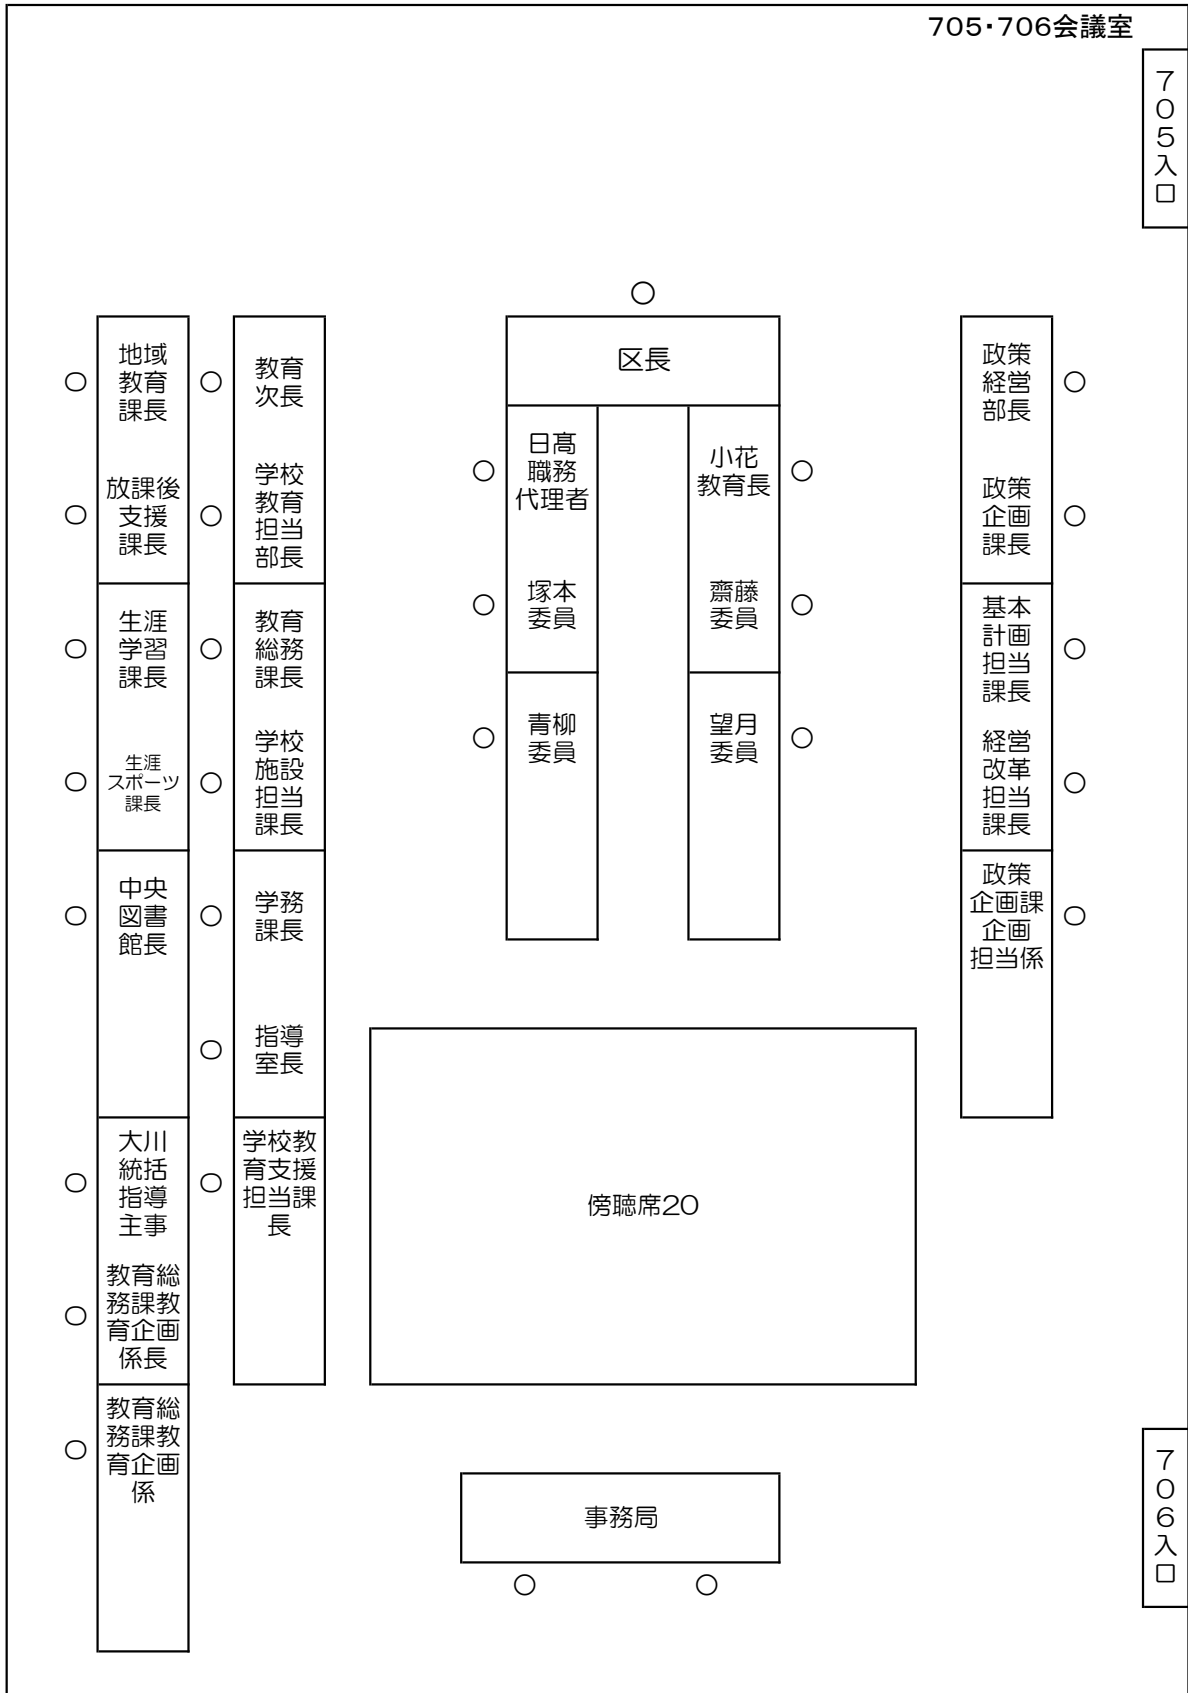

令和2年度 総合教育会議 座席表

705・706会議室

705入口

○ 地域教育課長
○ 放課後支援課長
○ 生涯学習課長
○ 生涯スポーツ課長
○ 中央図書館長
○ 大川統括指導主事
○ 教育総務課教育企画係長
○ 教育総務課教育企画係

○ 教育次長
○ 学校教育担当部長
○ 教育総務課長
○ 学校施設担当課長
○ 学務課長
○ 指導室長
○ 学校教育支援担当課長

○
区長
○ 日高職務代理者
○ 塚本委員
○ 青柳委員
○ 小花教育長
○ 齋藤委員
○ 望月委員

○ 政策経営部長
○ 政策企画課長
○ 基本計画担当課長
○ 経営改革担当課長
○ 政策企画課企画担当係

傍聴席20

事務局
○ ○

受付

706入口