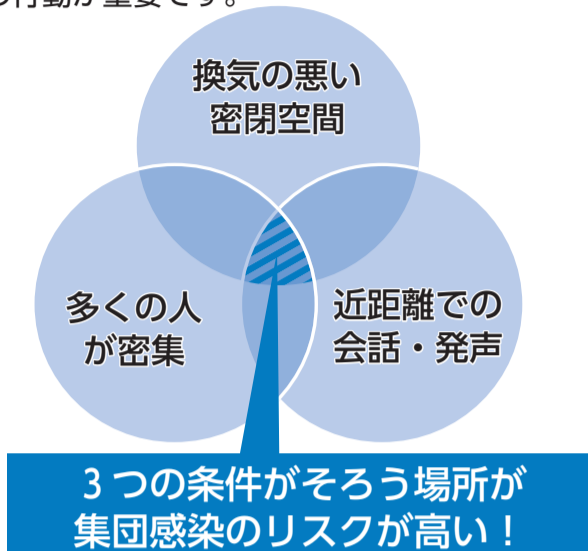

新型コロナウイルス関連情報

国内の感染状況は、爆発的な感染拡大には進んでいないものの、都内では感染者が増加しており、オーバーシュート（爆発的感染者急増）が発生するか否かの重要な局面となっています（3月30日現在）。

このため、区民の皆様には引き続き、クラスター（集団感染）発生危険性が高い、①換気の悪い密閉空間、②多くの人が密集する場所、③近距離での会話や発声の3つの条件が同時に重なる場所や場面を避けるとともに、手洗いや咳エチケットの徹底など、感染予防にご理解とご協力をお願いします。感染拡大を防止するためには、一人一人の行動が重要です。

3月30日現在の区の当面の考え方

※今後の状況により、変更になる場合があります。

イベント・行事など

4月12日(日)までの区主催のイベント・行事などを原則延期または中止します。区が共催・後援するイベント・行事などについては、区の考え方をお示しし、開催の必要性の検討を要請します。

学校の再開など

- ▶区立小・中学校、区立幼稚園、特別支援学校を再開する準備をしています。
- ▶区立小学校で行っている「わくわくチャレンジ広場」は、4月30日(木)まで休止します。