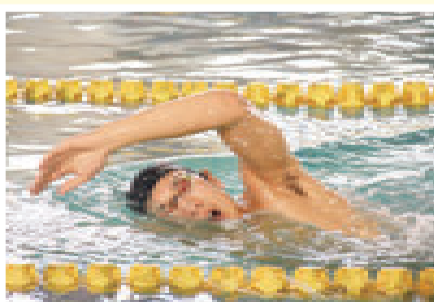

葛飾ゆかりのアスリートを応援しよう！

東京2020大会などへの出場をめざす、区にゆかりのあるアスリートを葛飾区トップアスリートとして認定し、応援しています。認定しているアスリートは、区ホームページでご覧になれます。

▲松元晃央選手(競泳)
2018年アジア競技大会男子200m自由形銀メダル・4×200mフリーリレー金メダル。2019年世界水泳選手権競泳男子200m自由形銀メダル。東水元小学校・常盤中学校出身。

▲岩川 泰子選手(ソフトボール)
2018年女子TOP日米対抗出場、2018年アジア競技大会優勝。2019年度日本女子ソフトボールリーグにて「首位打者賞」「ベストナイン賞」「新人賞」の3タイトルを獲得。奥戸小学校・奥戸中学校出身。

東京2020パラリンピック聖火リレー 聖火ランナー募集

【主な応募条件】
平成20年4月1日以前に生まれた方
【応募方法】
東京都聖火リレー実行委員会の募集特設サイトで2月15日(土)まで。

募集特設サイト
<https://www.tokyo-runner.jp/>