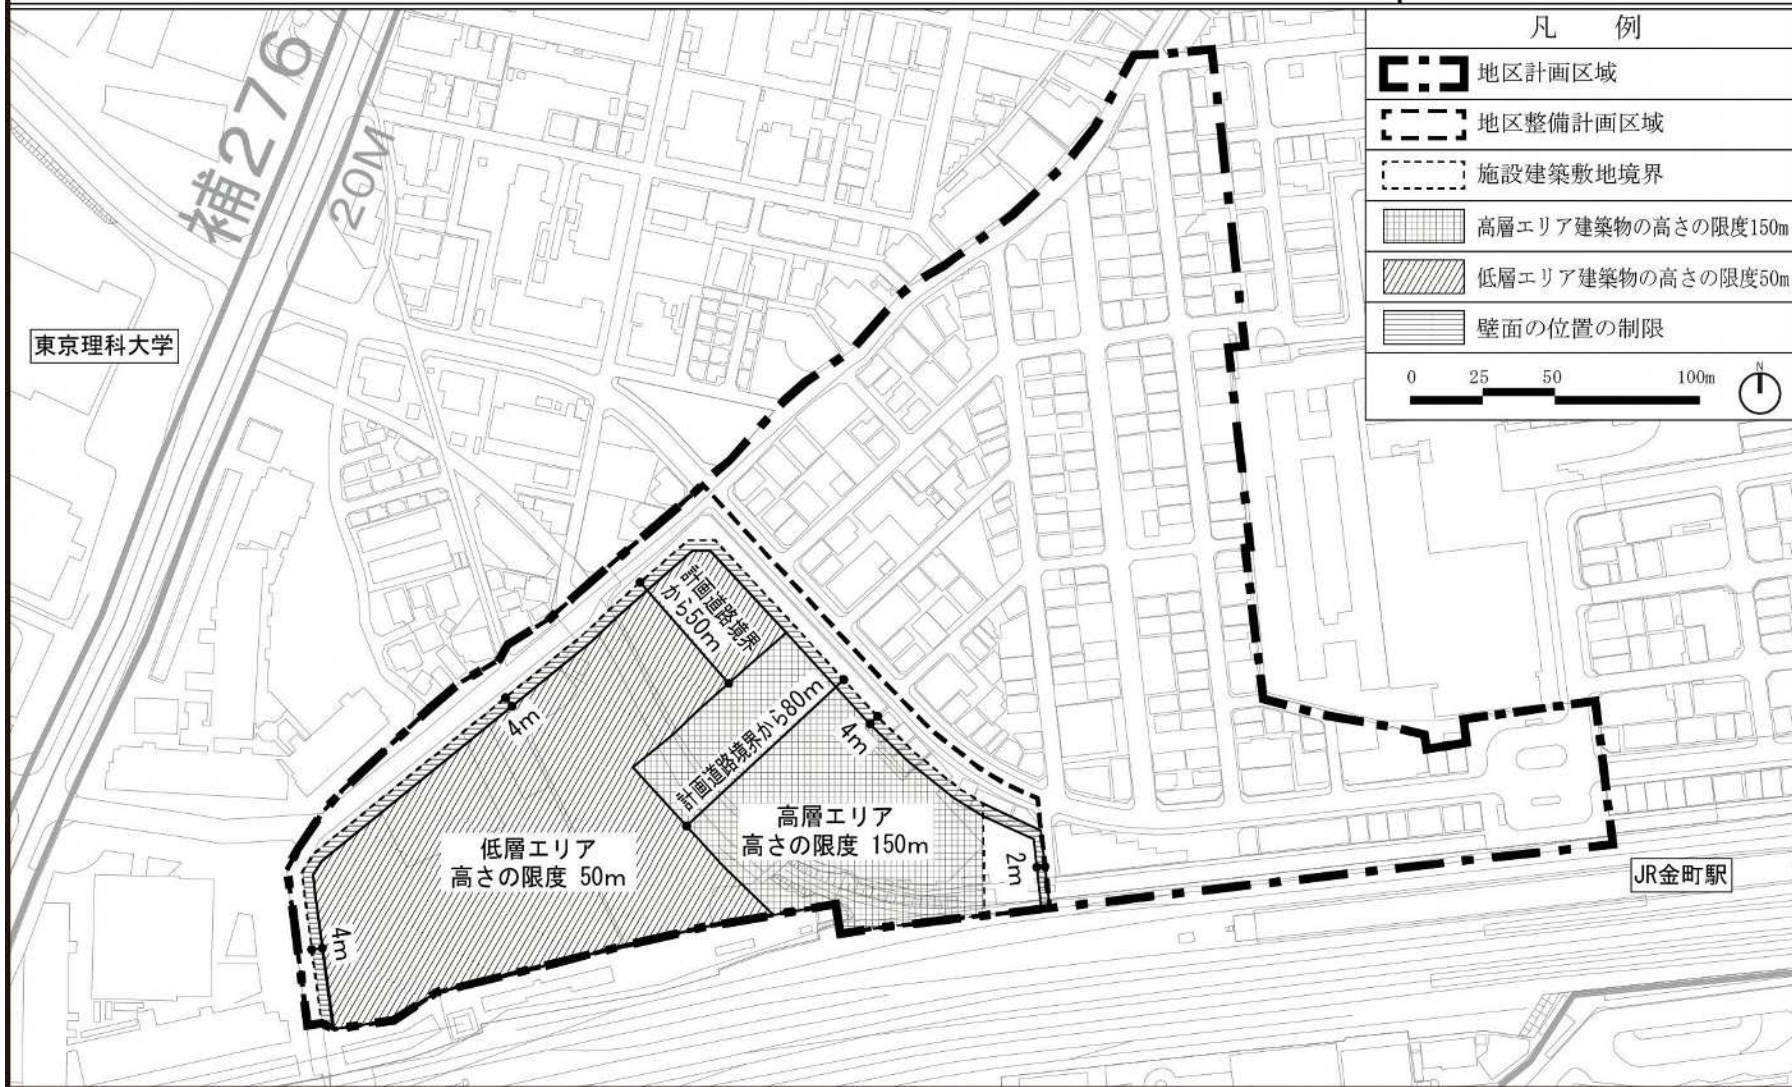

[葛飾区決定]

この地図は、東京都知事の承認を受けて、東京都縮尺2,500分の1地形図を利用して作成したものである。(承認番号)30都市基交著第158号 / (承認番号)30都市基街都第188号、平成30年10月25日 / (承認番号)30都市基交都第22号、平成30年10月18日

東京都市計画地区計画

東金町一丁目西地区地区計画 計画図 4

[葛飾区決定]

この地図は、東京都知事の承認を受けて、東京都縮尺2,500分の1地形図を利用して作成したものである。(承認番号) 30都市基交著第158号 / (承認番号) 30都市基街都第188号、平成30年10月25日 / (承認番号) 30都市基交都第22号、平成30年10月18日