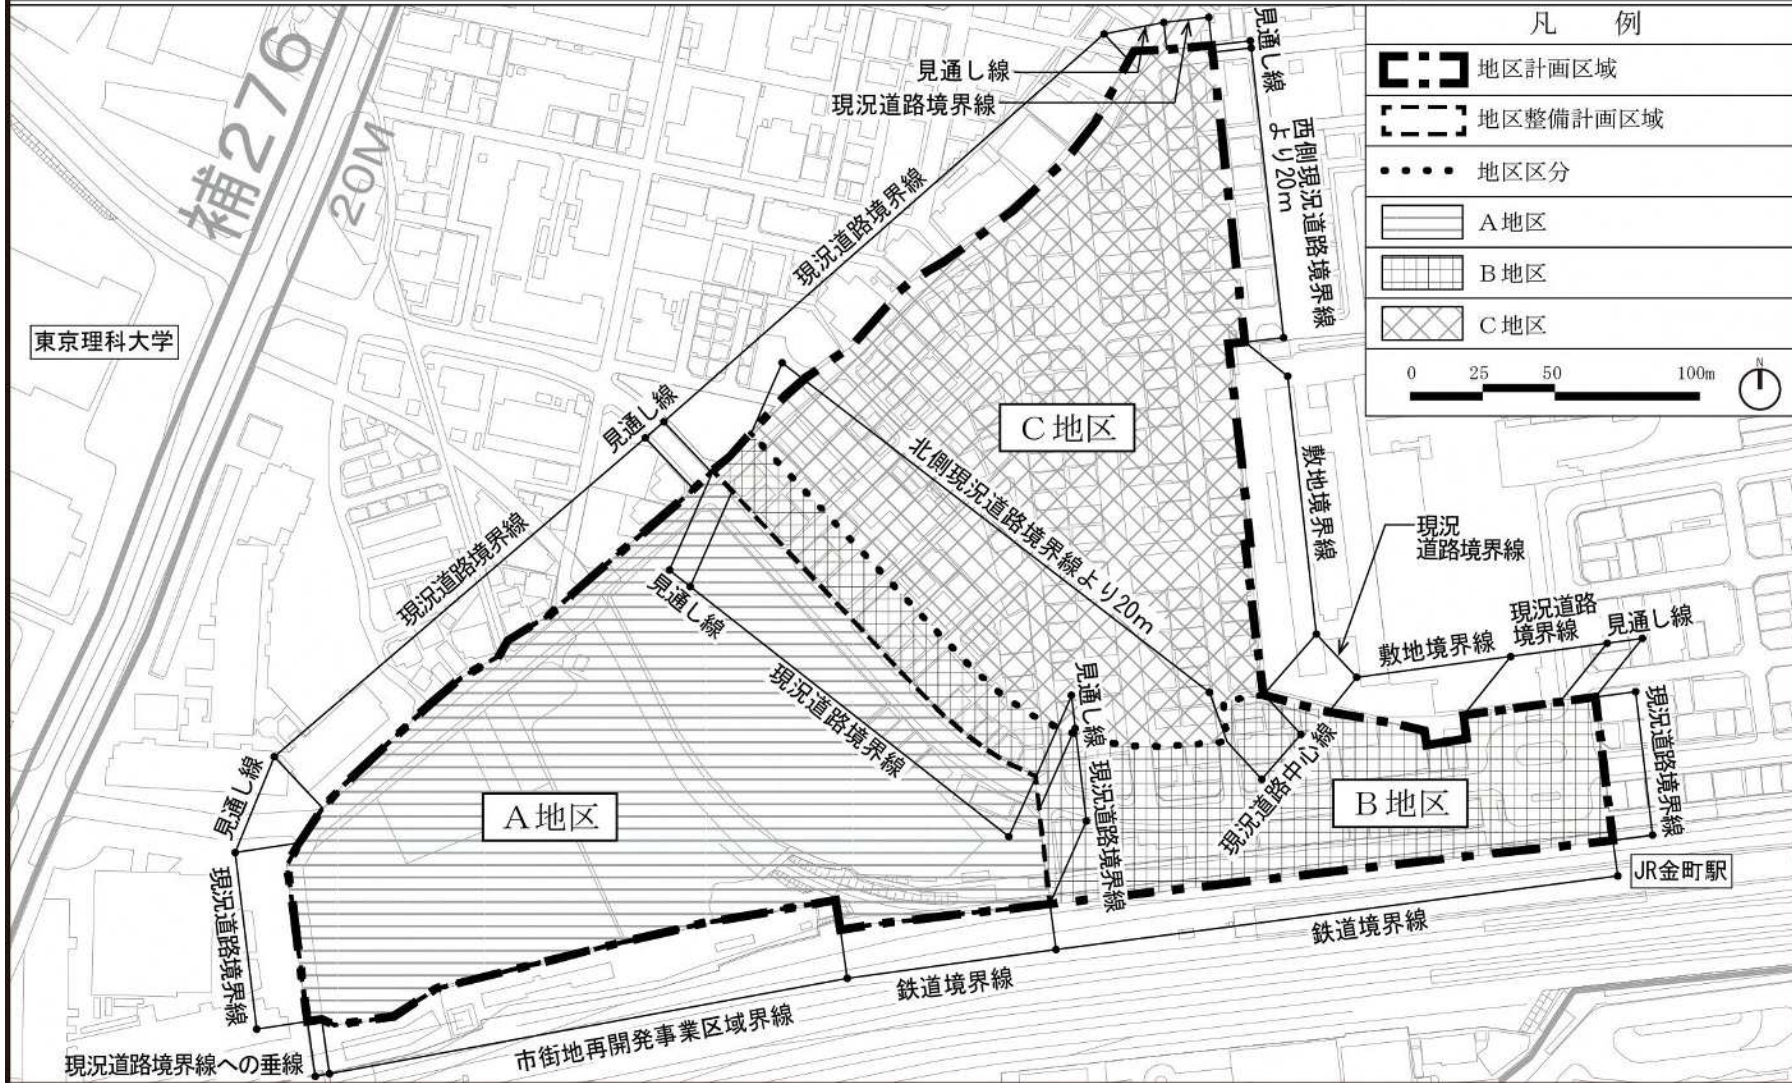

東京都市計画地区計画
東金町一丁目西地区地区計画 計画図1

(葛飾区決定)

令和元年11月8日
葛飾区告示第183号

凡 例	
	地区計画区域
	地区整備計画区域
	地区区分
	A地区
	B地区
	C地区
0 25 50 100m	

この地図は、東京都知事の承認を受けて、東京都縮尺2,500分の1地形図を利用して作成したものである。(承認番号)30都市基交著第158号 / (承認番号)30都市基街都第188号、平成30年10月25日 / (承認番号)30都市基交都第22号、平成30年10月18日

東京都市計画地区計画

東金町一丁目西地区地区計画 計画図 2

[葛飾区決定]

この地図は、東京都知事の承認を受けて、東京都縮尺2,500分の1地形図を利用して作成したものである。(承認番号) 30都市基交著第158号 / (承認番号) 30都市基街都第188号、平成30年10月25日 / (承認番号) 30都市基交都第22号、平成30年10月18日

東京都市計画地区計画

東金町一丁目西地区地区計画 計画図 3

[葛飾区決定]

この地図は、東京都知事の承認を受けて、東京都縮尺2,500分の1地形図を利用して作成したものである。(承認番号)30都市基交著第158号 / (承認番号)30都市基街都第188号、平成30年10月25日 / (承認番号)30都市基交都第22号、平成30年10月18日

東京都市計画地区計画

東金町一丁目西地区地区計画 計画図 4

[葛飾区決定]

この地図は、東京都知事の承認を受けて、東京都縮尺2,500分の1地形図を利用して作成したものである。(承認番号) 30都市基交著第158号 / (承認番号) 30都市基街都第188号、平成30年10月25日 / (承認番号) 30都市基交都第22号、平成30年10月18日

東京都市計画地区計画

東金町一丁目西地区地区計画 方針付図

[葛飾区決定]

この地図は、東京都知事の承認を受けて、東京都縮尺2,500分の1地形図を利用して作成したものである。(承認番号)30都市基交著第158号 / (承認番号)30都市基街都第188号、平成30年10月25日 / (承認番号)30都市基交都第22号、平成30年10月18日