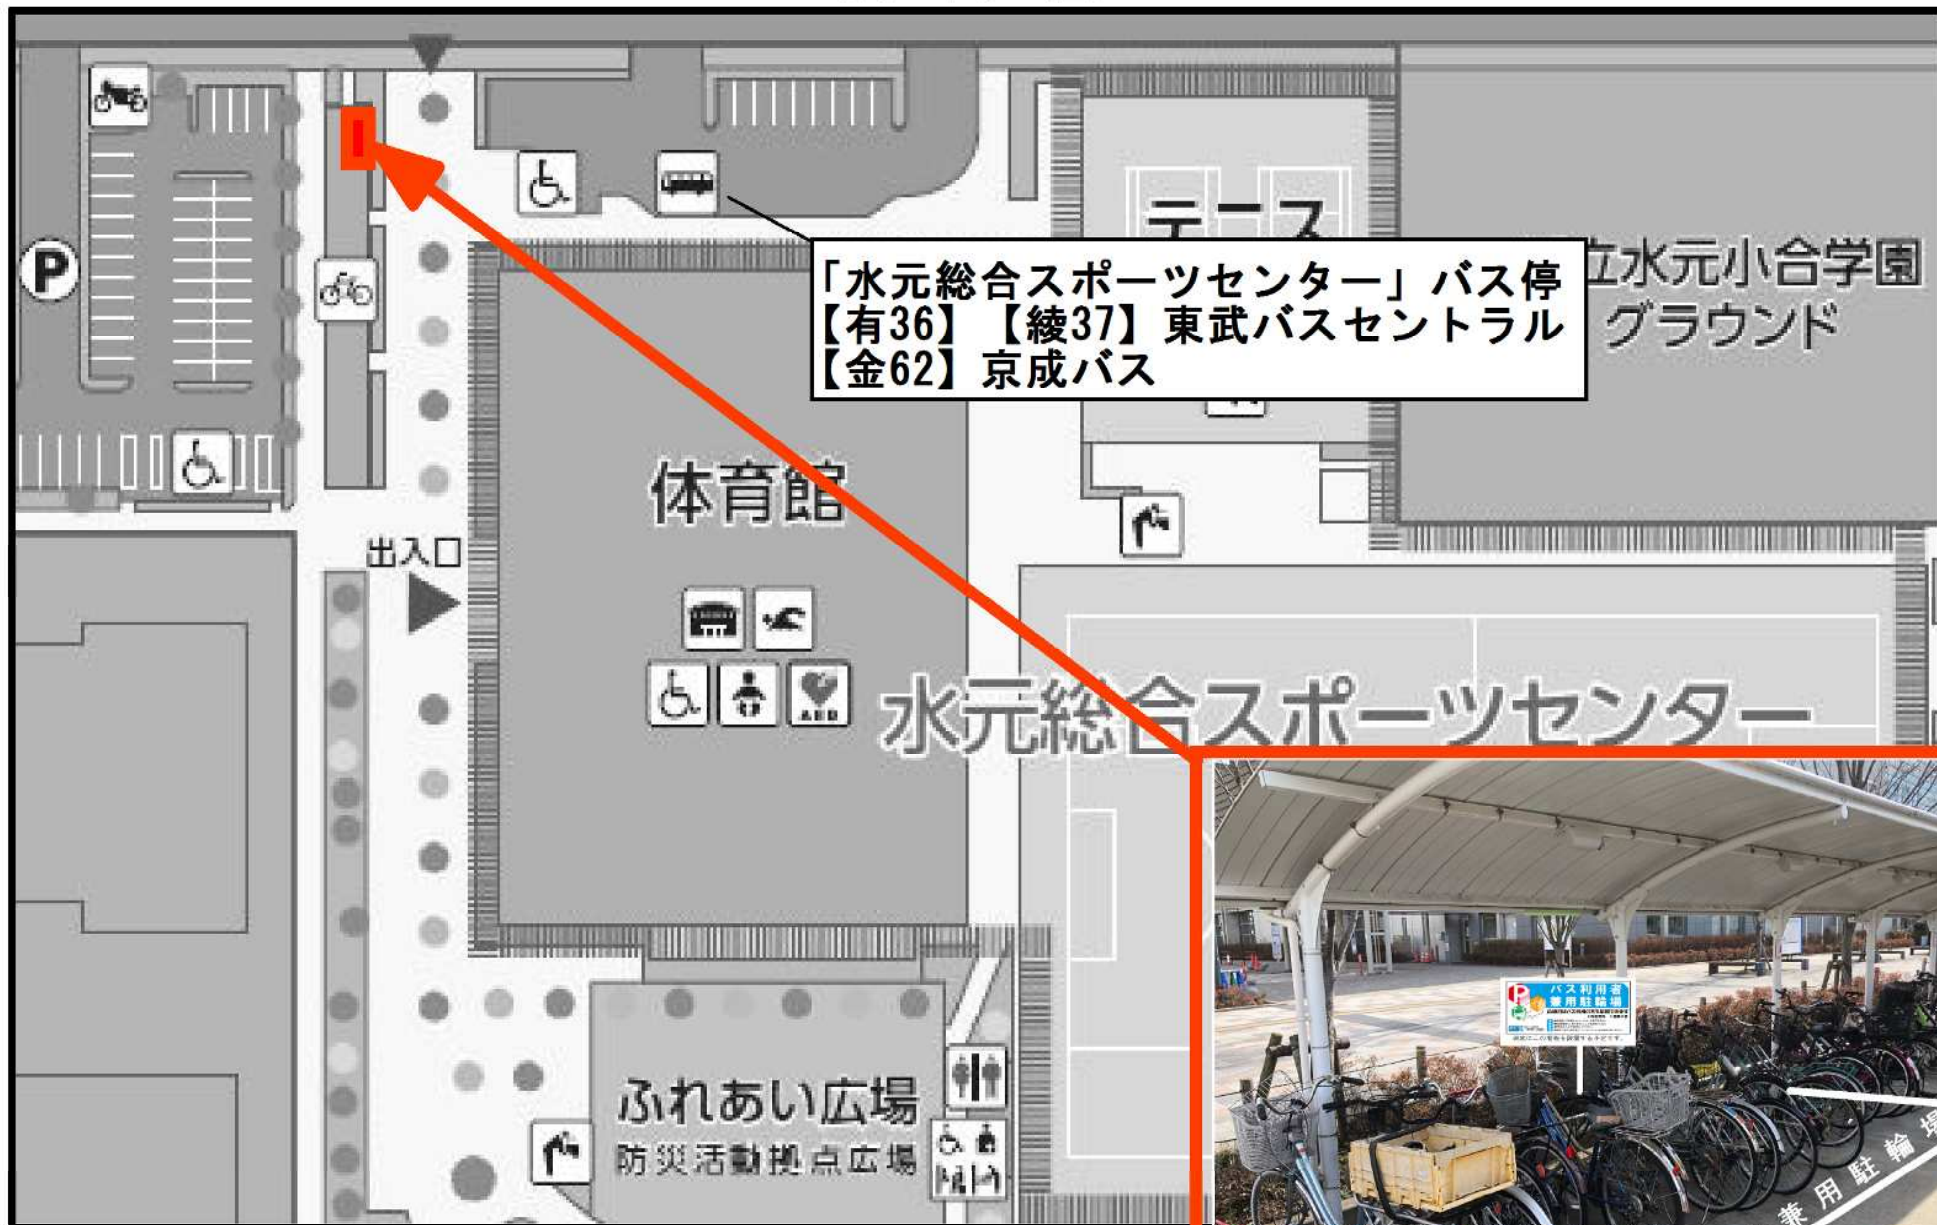

《案内図》

「水元総合スポーツセンター」バス停
【有36】 【綾37】 東武バスセントラル
【金62】 京成バス