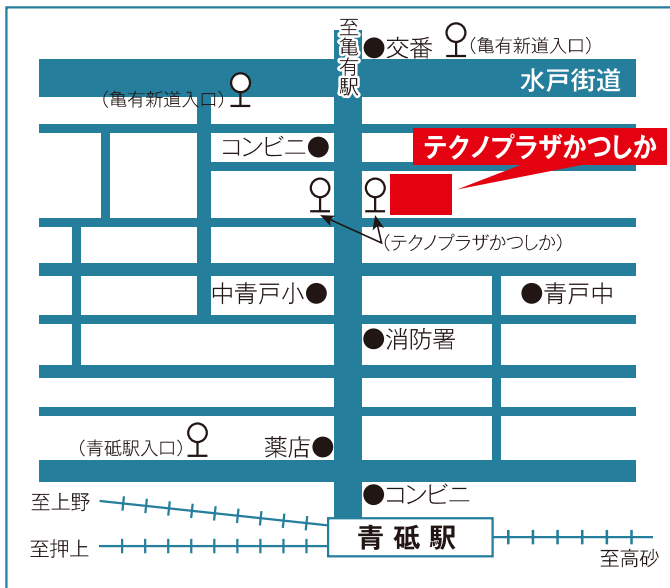

**Q** どんな事業者が参加するのですか？

**A** 区内の介護や障害サービス事業所(入所系・訪問系・通所系など全種別)が参加して、身近で仕事が見つかります。

**Q** 小さい子どもがいるのですが、参加できますか？

**A** **託児サービス**をぜひご利用ください。  
費用は無料です。  
原則、前日2月16日(金)正午までにお問い合わせ先(03-5654-8443)まで電話予約をお願いします。

## ☆会場アクセス