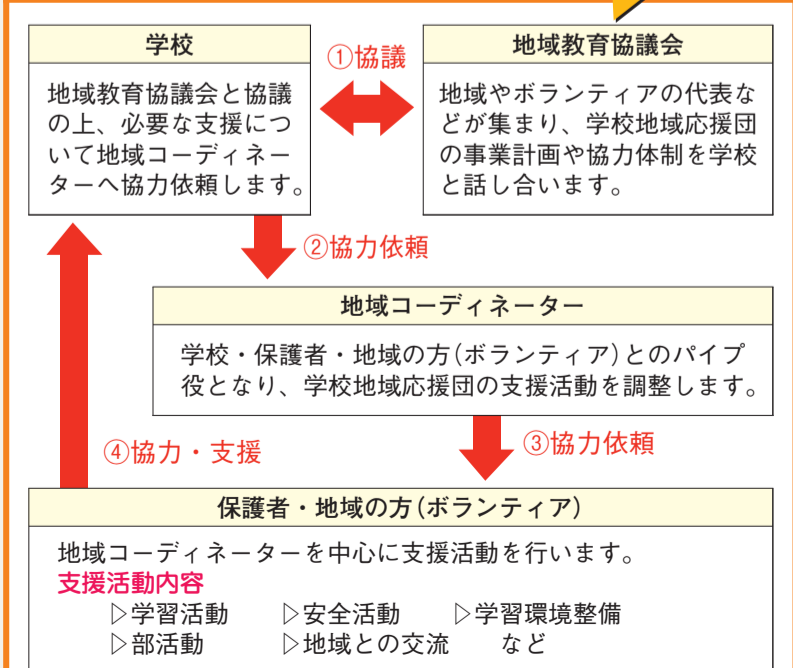

新小岩駅南北自由通路開通

6月17日、JR新小岩駅北口駅前広場で新小岩駅南北自由通路開通記念式典が行われました。6月24日(日)の始発から通行可能になり、JR総武線で分断されていた新小岩駅の南北地域の利便性が向上します。今後は快速線ホームドアの設置も予定されています。

子どもたちを地域みんなで育てよう 学校地域応援団

学校地域応援団とは、学校・家庭・地域がこれまで築き上げてきた協力関係を基に、多くの方や団体がボランティアとして参加しやすい仕組みをつくるものです。
【担当課】地域教育課 ☎5654-8589

学校地域応援団の仕組み

現在、区内68校(小学校44校、中学校24校)に設置されています。

堀切中学校の学校地域応援団を紹介します

堀切地区では以前から自治町会や地区委員会、同窓会などの諸団体が積極的に学校を支援してきました。

堀切中学校地域コーディネーター
高橋一郎さん

学校地域応援団が設置されたことで各団体の活動が見える化され、全体の活動がスムーズになりました。堀切中学校の学校地域応援団の特徴的な活動として、高校受験の面接指導があります。面接指導が終わった後、そこで受けたアドバイスを基に子ども同士が面接練習を行う様子が見られるなど、応援団の活動が子どもたちの自主性を育てています。