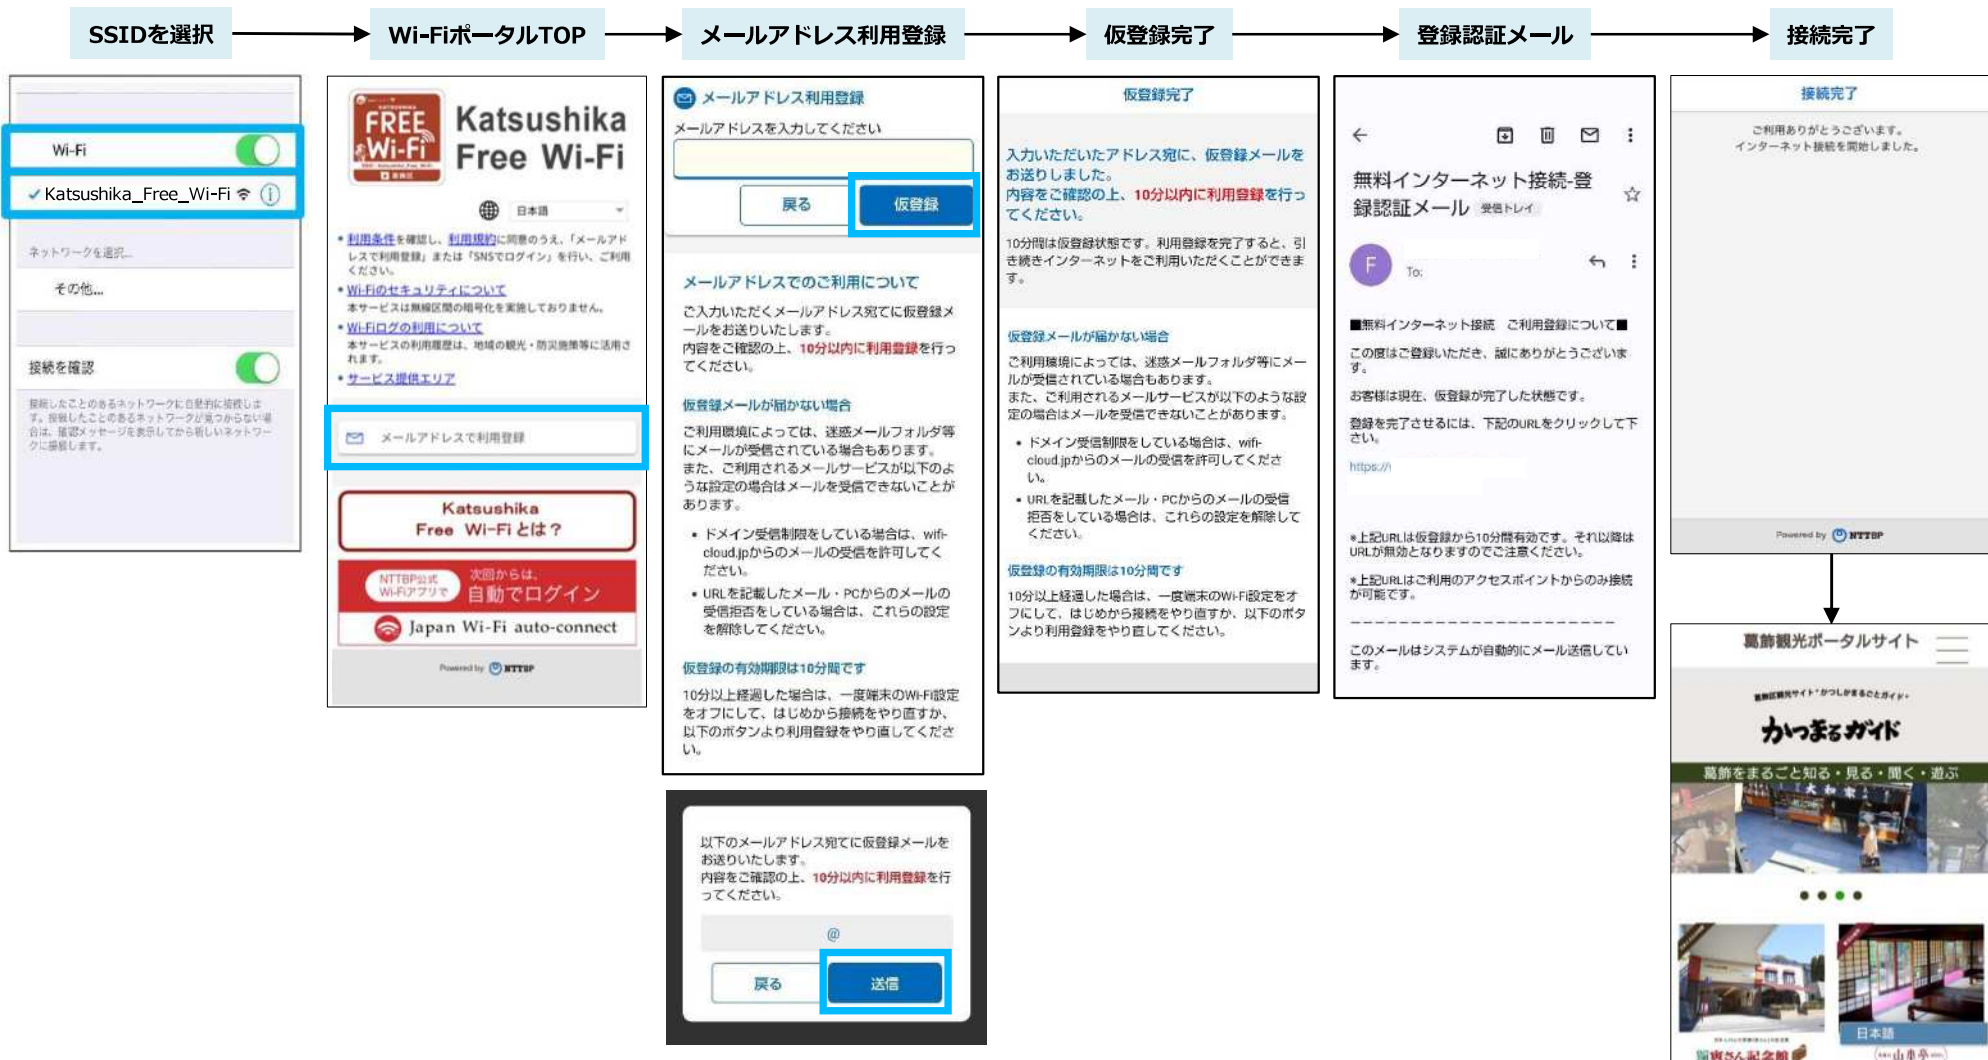

SSID : Katsushika\_Free\_Wi-Fi

※メールアドレス登録後1年間は、「Wi-FiポータルTOP」画面より「接続完了」画面に遷移します。