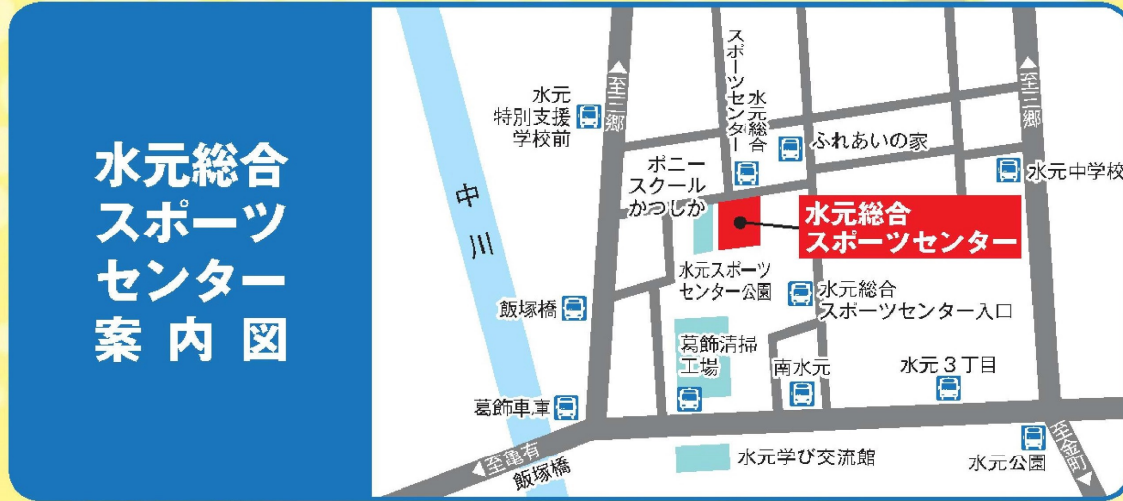

無料シャトルバスのご案内

往路（奥戸総合スポーツセンター行）				
京成青砥駅発	9:15	9:30	9:45	10:15
	10:30	10:45	11:15	11:30
	11:45	12:15	12:45	13:15
	14:15	15:15		
京成堀切菖蒲園駅発	9:20	10:20	11:20	
京成四ツ木駅発	9:20	10:20	11:20	
JR亀有駅南口発	9:20	10:20	11:20	
JR新小岩駅東北広場発	9:20	10:10	11:00	11:50
水元総合スポーツセンター発	9:50	10:50	11:50	
JR金町駅南口発	9:20	9:50	10:20	10:50
	11:20	11:50		
北総線新柴又駅発	9:50	10:50	11:50	
綾瀬駅発	9:20	10:20	11:20	

復路（奥戸総合スポーツセンター発）				
京成青砥駅行	9:45	10:00	10:15	10:45
	11:00	11:15	11:45	12:15
	12:45	13:45	14:45	
京成堀切菖蒲園駅行	9:50	10:50	13:20	14:50
	16:10			
京成四ツ木駅行 （※JR新小岩東北広場経由）	9:50	10:50	*13:30	*14:50
	*16:10			
JR亀有駅南口行	13:30	14:30	15:30	16:30
水元総合スポーツセンター行	9:20	10:20	11:20	13:20
	14:50	16:20		
JR金町駅南口行 （※北総線新柴又駅経由）	9:20	9:50	10:20	10:50
	11:20	*13:10	*14:40	*16:20
北総線新柴又駅行	9:20	10:20	11:20	
	9:50	10:50	13:10	14:40
綾瀬駅行	9:50	10:50	13:10	14:40
	16:10			

会場案内

奥戸総合
スポーツ
センター
案内図

水元総合
スポーツ
センター
案内図

注意！
当日は駐車場（奥戸SC・温水プール館エイトホール）が規制されます。シャトルバスや公共交通機関でのご来場にご協力をお願いします！