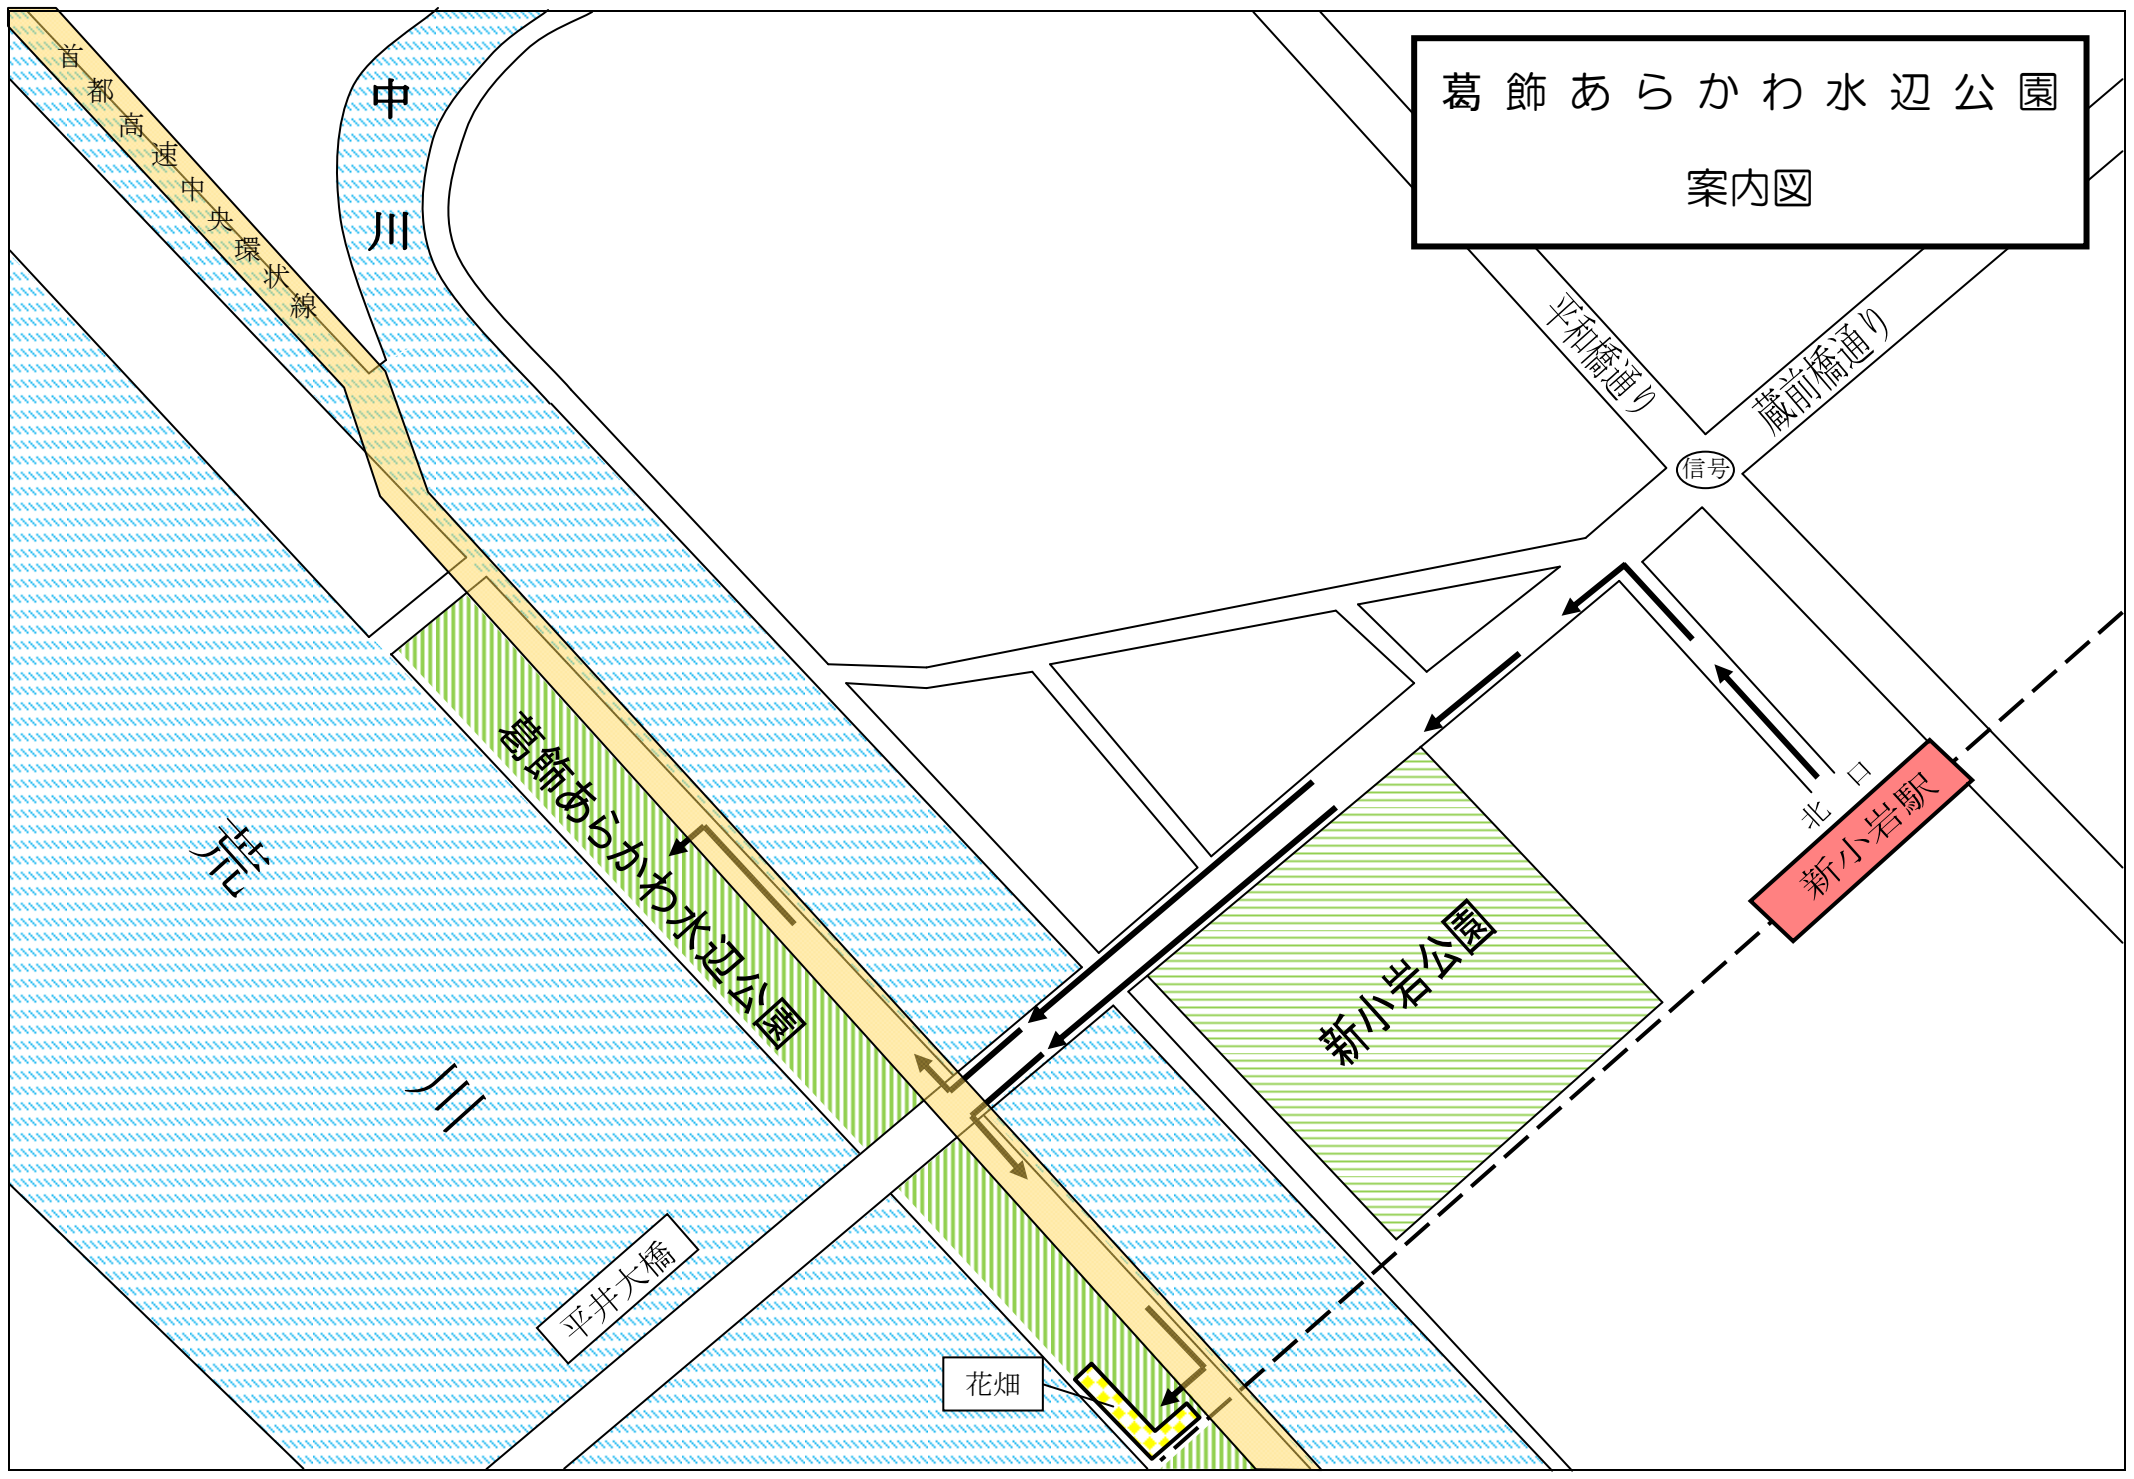

葛飾あらかわ水辺公園
案内図

首都高速中央環状線

中川

荒川

川

葛飾あらかわ水辺公園

平井大橋

花畑

新小岩公園

北口
新小岩駅

平和橋通り

蔵前橋通り

信号