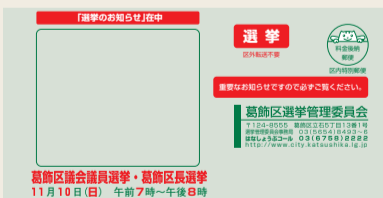

### 投票できない方

投票前に区外に転出した方と、8月3日以降に区内に転入の届け出をした方は投票できません。

### 葛飾区内で住所を移した方

10月11日(金)までに区内転居の届け出をした方は、新しい住所の投票所で投票できます。

10月15日(火)以降に届け出をした方は、転居前の住所の投票所で投票してください。

### 投票所には「選挙のお知らせ」を忘れずに

11月3日(日・祝)までに、世帯ごとに封書でお送りします。

対象者全員分の「選挙のお知らせ」が1人1枚ずつ入っていますので、投票所を確認の上、ご自分の「選挙のお知らせ」をお持ちください。

届かない、紛失した、忘れたという場合でも、選挙人名簿に登録されていれば投票できますので、投票所の係員にお申し出ください。

当日、車での来所はご遠慮ください。

▲「選挙のお知らせ」封筒イメージ