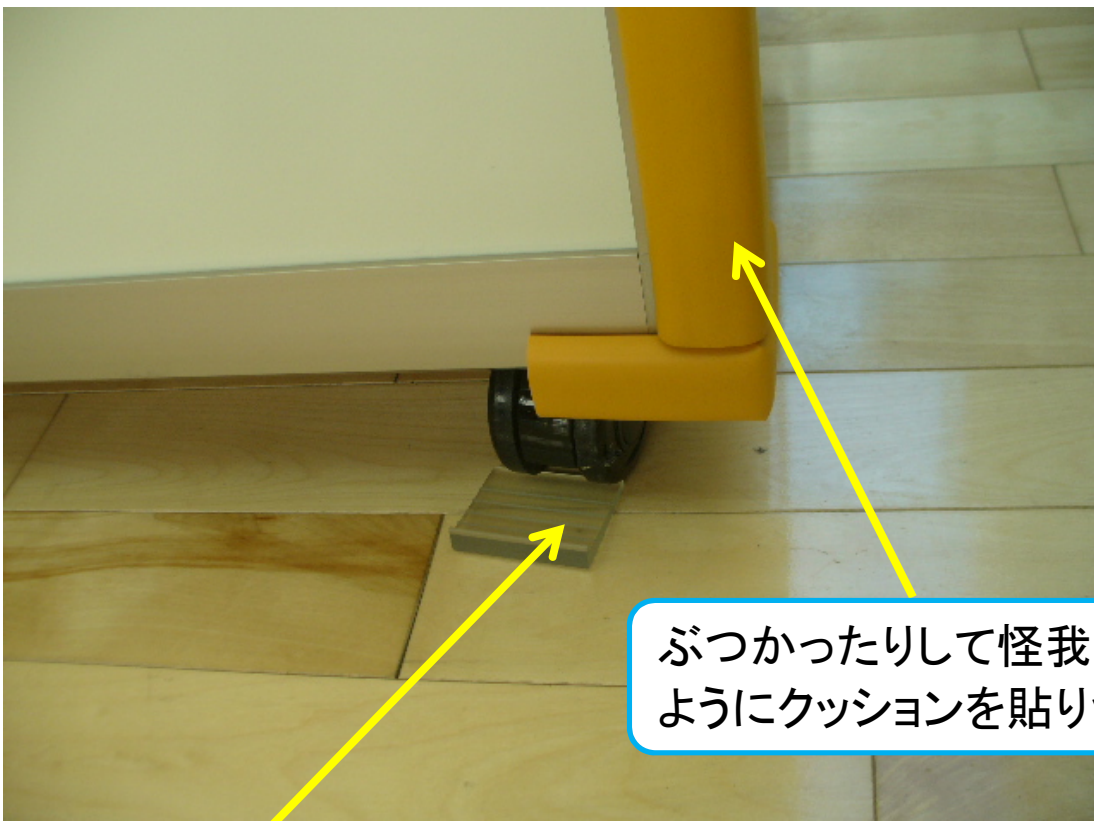

地震などの際に展示ケースが転倒しないよう柱と展示ケースを固定

転倒防止器具

固定した状態

ぶつかったりして怪我のないようにクッションを貼りつけ

キャスターの移動防止兼ケースの転倒防止

いけがら
よようが
らガラス
全面に
してが
割れ飛
散防止
フィルム
を貼り
つけな
す

家具転倒防止器具・住宅
用火災警報器

家具転倒防止器具・防犯
用品・非常持出袋