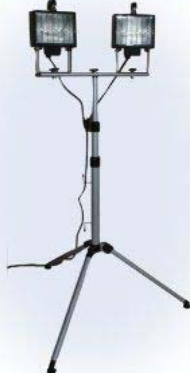

参考 : 防災倉庫内格納資器材写真《1部抜粋》

ガソリン携行缶

燃料混合容器

投光器

強カライト

電気チェーンソー

安全キャンドル

軽可搬D級消防ポンプ