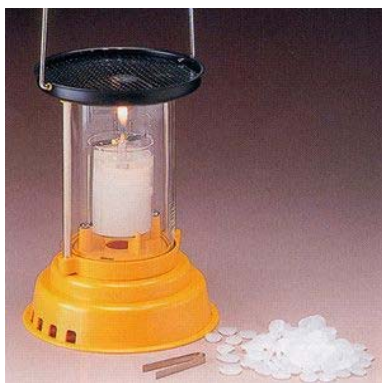

参考 : 防災倉庫内格納資器材写真《1部抜粋》

ガソリン携行缶

燃料混合容器

投光器

強カライト

電気チェーンソー

安全キャンドル

軽可搬D級消防ポンプ

レスキューキット

発電機(園灯・施設用)