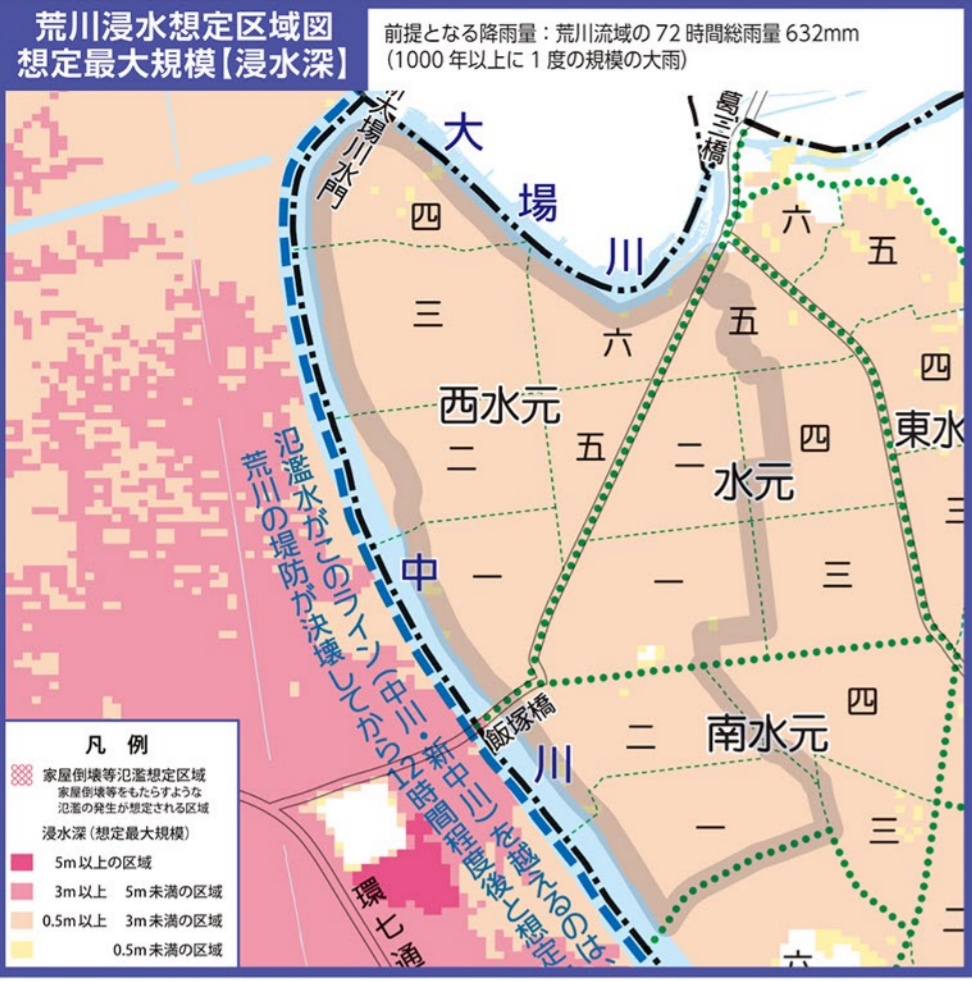

西水元地区防災マップ

注1)「街路消火器」「消火栓」などの掲示は、届け出住所によりますので実際の設置場所と異なる場合があります。
注2)消火栓位置は東京消防庁提供の緯度経度データを基にしています。

自治町会名	
水元 塚谷 町会	
水元 塚谷 南 町会	
西水元 塚谷 町会	
西水元 猿 中 町会	
西水元 猿 西 町会	
水元 飯塚 町会	
西水元 飯塚 新 町会	
西水元 団地 自治会	
飯塚 三四 自治町会	
さかえ 自治会	
親和 自治会	
すみれ 会	
南水元一丁目むつみ自治会	
若草 自治会	

「葛飾区防災マップ」は Avenza Maps を使用して、スマホやタブレットからの閲覧が可能です。

Avenza Maps (アベンザ マップス) はオフラインでも使えるスマートフォンやタブレット用のアプリケーションです。GPS機能を使って、簡単に自分の位置を地図上で見ることができます。また、自分の行きたい場所をあらかじめ地図上に落とししてから出かけた時、覚えておきたい場所を写真付きで地図に落としたりもできます。

アプリのダウンロードはこちらから

※葛飾区防災マップのAvenzaマップ用データは上のバーコードを読み取るか、アプリ内のストアから「葛飾区」と検索することでダウンロード可能です。

凡例					
	一時集場所		防火貯水槽		AED
	指定避難所(区立学校)		消火栓		公衆浴場
	避難場所		街路消火器		警察署・交番
	災害時給水ステーション		災害時協力井戸		消防署・出張所
	洪水緊急避難建物		防災活動拠点		郵便局
	公園・児童遊園		自治町会本部		幼稚園
	土のうステーション		消防団の資機材倉庫		保育園

西水元地区(1000年以上に一度の規模の大雨)水害ハザードマップ

[平成 26 年の航空測量データを使用しています。]

(令和 3 年 3 月発行版)

西水元地区(200年に一度の規模の大雨)水害ハザードマップ

洪水時緊急避難建物(西水元地区)

洪水緊急避難建物一覧の表の見方

学校名 (体育館アリーナのある階)	所在地	荒川	中川	江戸川
1 南興小学校(1F)	興戸3-5-1	●	○	○
2 上小松小学校(2F)	興戸4-1-4	○	○	○
3 興戸小学校(3F)	興戸8-20-17	○	○	○