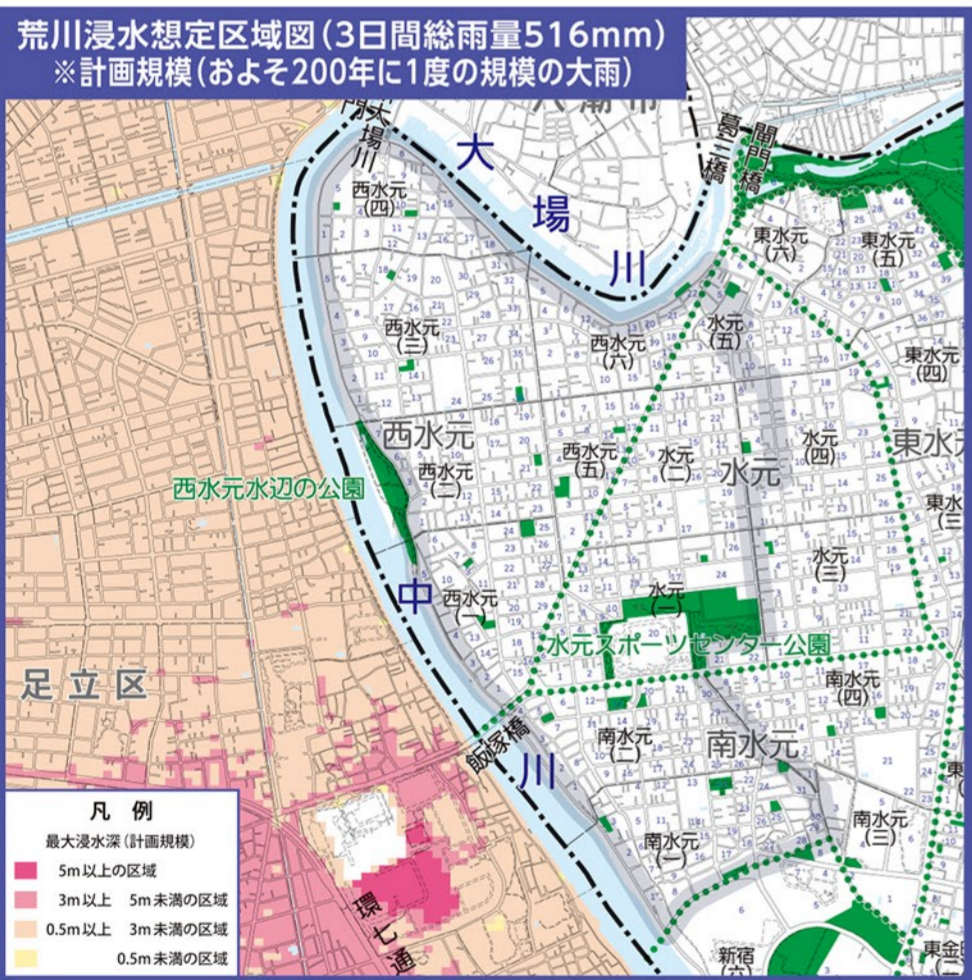

西水元地区防災マップ

注1)「街路消火器」「消火栓」などの掲示は、届け出住所によりますので実際の設置場所と異なる場合があります。
注2)消火栓位置は東京消防庁提供の緯度経度データを基にしています。

自治町会名	
水元 塚谷 町会	
水元 塚谷 南 町会	
西水元 塚谷 町会	
西水元 猿 中 町会	
西水元 猿 西 町会	
水元 飯塚 町会	
西水元 飯塚 新 町会	
西水元 団地 自治会	
飯塚 三四 自治町会	
さかえ 自治会	
親和 自治会	
すみれ 会	
南水元一丁目むつみ自治会	
若草 自治会	

「葛飾区防災マップ」は Avenza Maps を使用して、スマホやタブレットからの閲覧が可能です。

Avenza Maps (アベンザ マップス) はオフラインでも使えるスマートフォンやタブレット用のアプリケーションです。GPS機能を使って、簡単に自分の位置を地図上で見ることができます。また、自分の行きたい場所をあらかじめ地図上に落とししてから出かけた時、覚えておきたい場所を写真付きで地図に落としたりもできます。

アプリのダウンロードはこちらから

※葛飾区防災マップのAvenzaマップ用データは上のバーコードを読み取るか、アプリ内のストアから「葛飾区」と検索することでダウンロード可能です。

凡例					
	一時集場所		防火貯水槽		AED
	指定避難所(区立学校)		消火栓		公衆浴場
	避難場所		街路消火器		警察署・交番
	災害時給水ステーション		災害時協力井戸		消防署・出張所
	洪水緊急避難建物		防災活動拠点		郵便局
	公園・児童遊園		自治町会本部		幼稚園
	土のうステーション		消防団の資機材倉庫		保育園

西水元地区(1000年以上に一度の規模の大雨)水害ハザードマップ

[平成 26 年の航空測量データを使用しています。]

(令和 3 年 3 月発行版)

西水元地区(200年に一度の規模の大雨)水害ハザードマップ

洪水時緊急避難建物(西水元地区)

洪水緊急避難建物一覧の表の見方

学校名 (体育館アリーナのある階)	所在地	荒川	中川	江戸川
1 南興小学校(1F)	興戸3-5-1	●	○	○
2 上小松小学校(2F)	興戸4-1-4	○	○	○
3 興戸小学校(3F)	興戸8-20-17	○	○	○