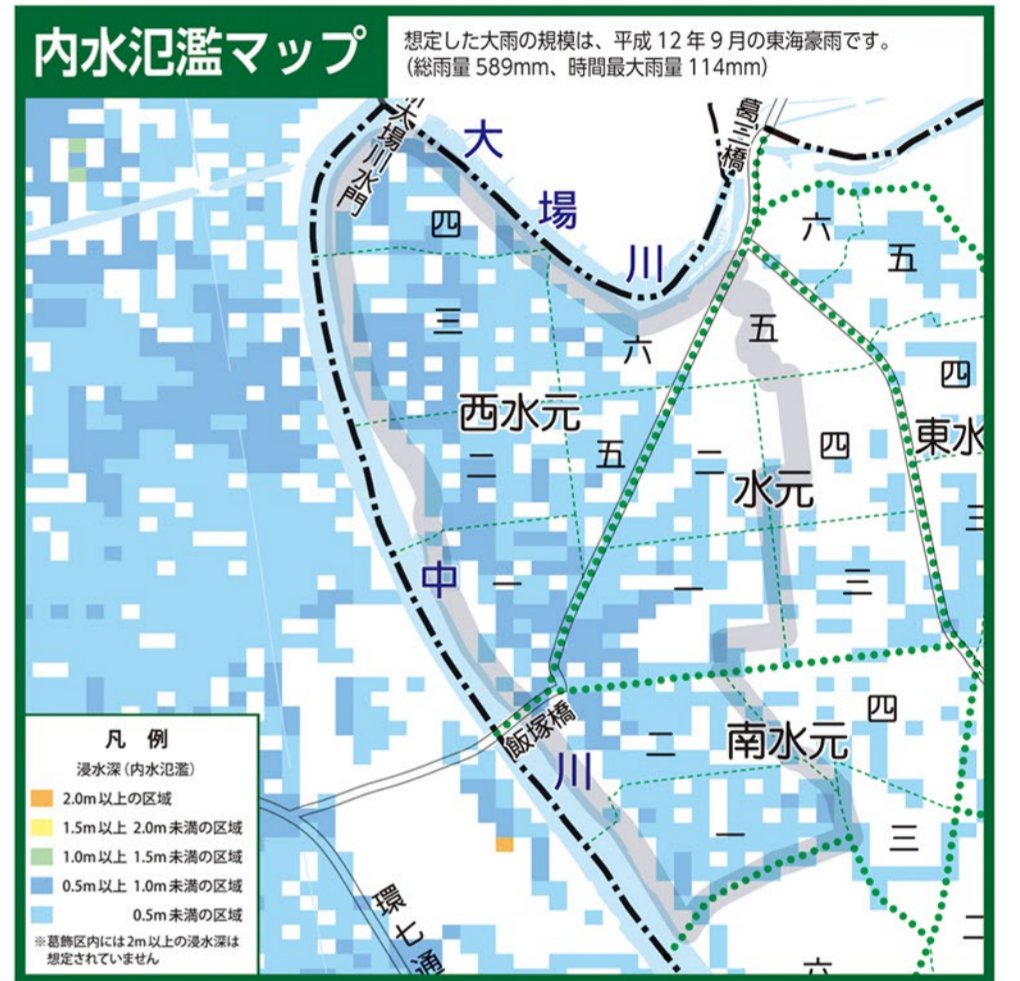

西水元地区防災マップ

注1)「街路消火器」「消火栓」などの掲示は、届け出住所によりますので実際の設置場所と異なる場合があります。
注2)消火栓位置は東京消防庁提供の緯度経度データを基にしています。

自治町会名	
水元 塚谷 町会	
水元 塚谷 南 町会	
西水元 塚谷 町会	
西水元 猿 中 町会	
西水元 猿 西 町会	
水元 飯塚 町会	
西水元 飯塚 新 町会	
西水元 団地 自治会	
飯塚 三四 自治町会	
さかえ 自治会	
親和 自治会	
すみれ 会	
南水元一丁目むつみ自治会	
若草 自治会	

「葛飾区防災マップ」は Avenza Maps を使用して、スマホやタブレットからの閲覧が可能です。

Avenza Maps (アベンザ マップス) はオフラインでも使えるスマートフォンやタブレット用のアプリケーションです。GPS機能を使って、簡単に自分の位置を地図上で見ることができます。また、自分の行きたい場所をあらかじめ地図上に落とししてから出かけた時、覚えておきたい場所を写真付きで地図に落としたりもできます。

アプリのダウンロードはこちらから

※葛飾区防災マップのAvenzaマップ用データは上のバーコードを読み取るか、アプリ内のストアから「葛飾区」と検索することでダウンロード可能です。

凡例					
	一時集場所		防火貯水槽		AED
	指定避難所(区立学校)		消火栓		公衆浴場
	避難場所		街路消火器		警察署・交番
	災害時給水ステーション		災害時協力井戸		消防署・出張所
	洪水緊急避難建物		防災活動拠点		郵便局
	公園・児童遊園		自治町会本部		幼稚園
	土のうステーション		消防団の資機材倉庫		保育園

西水元地区(1000年以上に一度の規模の大雨)水害ハザードマップ

[平成 26 年の航空測量データを使用しています。]

(令和 3 年 3 月発行版)

西水元地区(200年に一度の規模の大雨)水害ハザードマップ

洪水時緊急避難建物(西水元地区)

洪水緊急避難建物一覧の表の見方

学校名 (体育館アリーナのある階)	所在地	荒川	中川	江戸川
1 南興小学校(1F)	興戸3-5-1	●	○	○
2 上小松小学校(2F)	興戸4-1-4	○	○	○
3 興戸小学校(3F)	興戸8-20-17	○	○	○