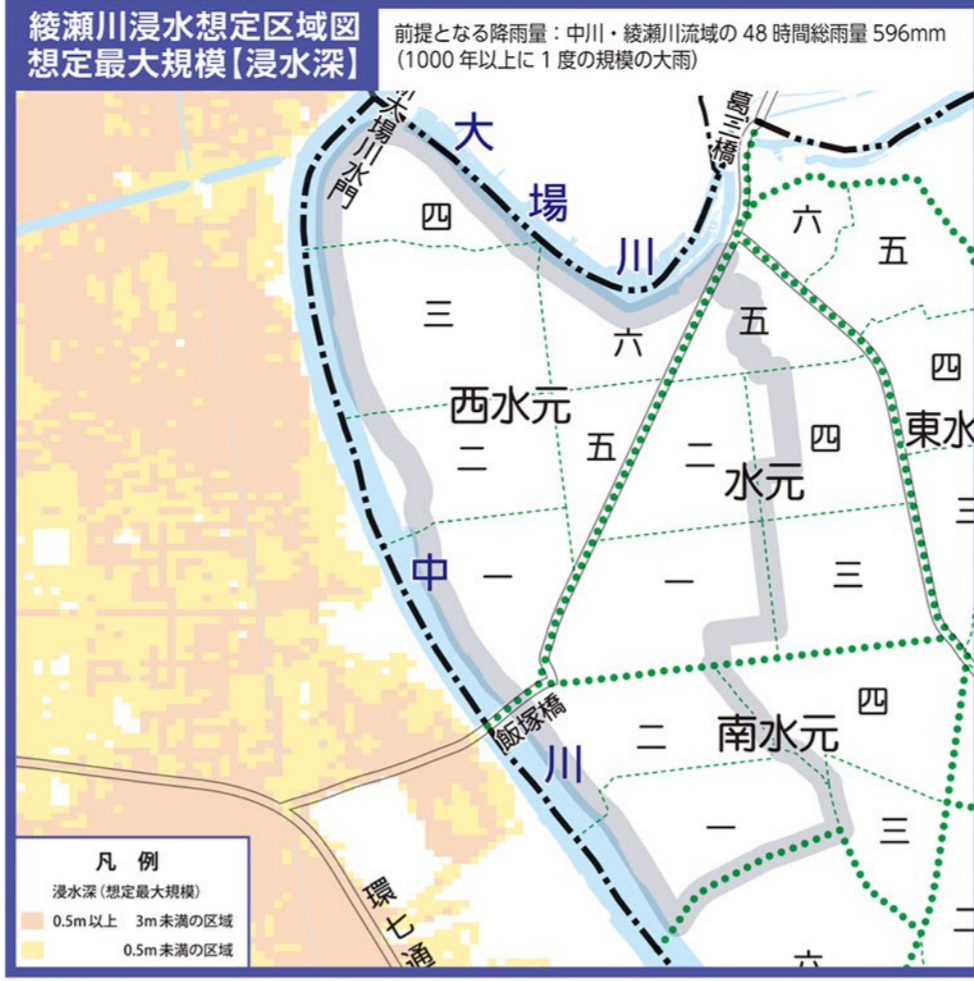

西水元地区防災マップ

注1)「街路消火器」「消火栓」などの掲示は、届け出住所によりますので実際の設置場所と異なる場合があります。
注2)消火栓位置は東京消防庁提供の緯度経度データを基にしています。

自治町会名	
水元 塚谷 町会	
水元 塚谷 南 町会	
西水元 塚谷 町会	
西水元 猿 中 町会	
西水元 猿 西 町会	
水元 飯塚 町会	
西水元 飯塚 新 町会	
西水元 団地 自治会	
飯塚 三四 自治町会	
さかえ 自治会	
親和 自治会	
すみれ 会	
南水元一丁目むつみ自治会	
若草 自治会	

「葛飾区防災マップ」は Avenza Maps を使用して、スマホやタブレットからの閲覧が可能です。

Avenza Maps (アベンザ マップス) はオフラインでも使えるスマートフォンやタブレット用のアプリケーションです。GPS機能を使って、簡単に自分の位置を地図上で見ることができます。また、自分の行きたい場所をあらかじめ地図上に落とししてから出かけた時、覚えておきたい場所を写真付きで地図に落としたりもできます。

アプリのダウンロードはこちらから

※葛飾区防災マップのAvenzaマップ用データは上のバーコードを読み取るか、アプリ内のストアから「葛飾区」と検索することでダウンロード可能です。

凡例					
	一時集場所		防火貯水槽		AED
	指定避難所(区立学校)		消火栓		公衆浴場
	避難場所		街路消火器		警察署・交番
	災害時給水ステーション		災害時協力井戸		消防署・出張所
	洪水緊急避難建物		防災活動拠点		郵便局
	公園・児童遊園		自治町会本部		幼稚園
	土のうステーション		消防団の資機材倉庫		保育園

西水元地区(1000年以上に一度の規模の大雨)水害ハザードマップ

[平成 26 年の航空測量データを使用しています。]

(令和 3 年 3 月発行版)

西水元地区(200年に一度の規模の大雨)水害ハザードマップ

洪水時緊急避難建物(西水元地区)

洪水緊急避難建物一覧の表の見方

学校名 (体育館アリーナのある階)	所在地	荒川	中川	江戸川
1 南興小学校(1F)	興戸3-5-1	●	○	○
2 上小松小学校(2F)	興戸4-1-4	○	○	○
3 興戸小学校(3F)	興戸8-20-17	○	○	○