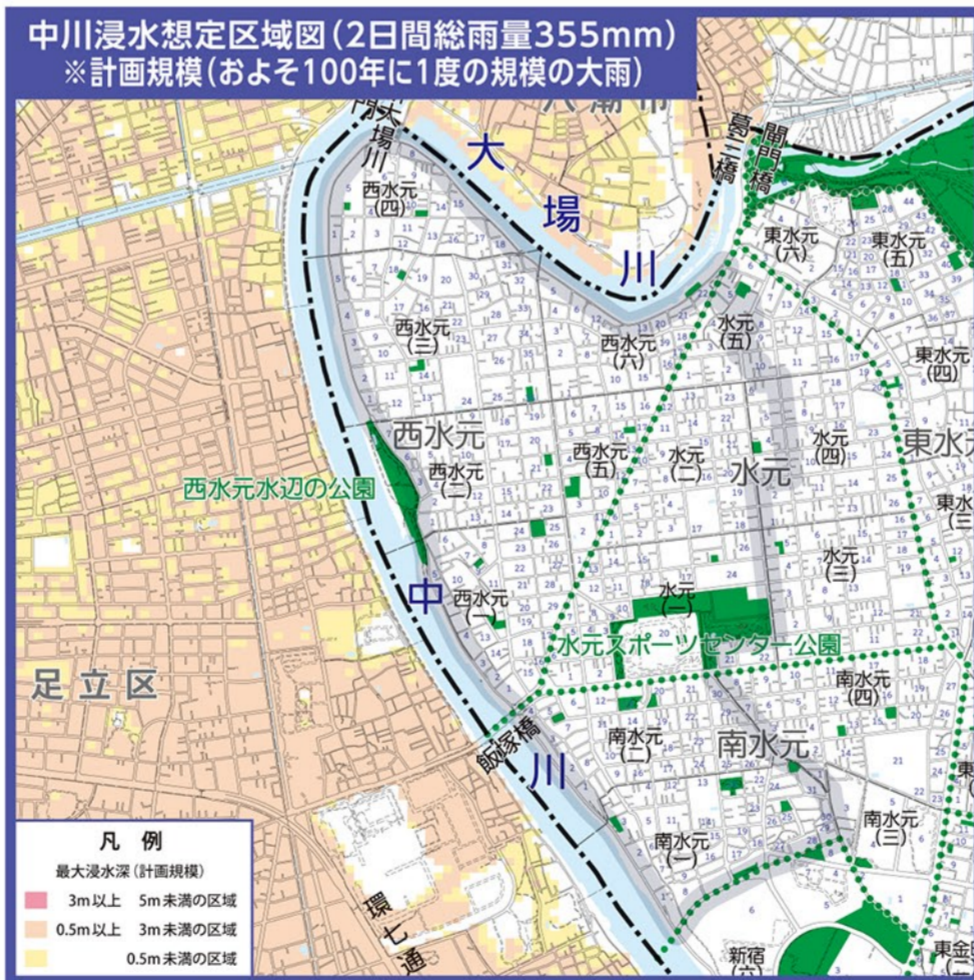

西水元地区防災マップ

注1)「街路消火器」「消火栓」などの掲示は、届け出住所によりますので実際の設置場所と異なる場合があります。
注2)消火栓位置は東京消防庁提供の緯度経度データを基にしています。

自治町会名	
水元 塚谷 町会	
水元 塚谷 南 町会	
西水元 塚谷 町会	
西水元 猿 中 町会	
西水元 猿 西 町会	
水元 飯塚 町会	
西水元 飯塚 新 町会	
西水元 団地 自治会	
飯塚 三四 自治町会	
さかえ 自治会	
親和 自治会	
すみれ 会	
南水元一丁目むつみ自治会	
若草 自治会	

「葛飾区防災マップ」は Avenza Maps を使用して、スマホやタブレットからの閲覧が可能です。

Avenza Maps (アベンザ マップス) はオフラインでも使えるスマートフォンやタブレット用のアプリケーションです。GPS機能を使って、簡単に自分の位置を地図上で見ることができます。また、自分の行きたい場所をあらかじめ地図上に落とししてから出かけた時、覚えておきたい場所を写真付きで地図に落としたりもできます。

アプリのダウンロードはこちらから

※葛飾区防災マップのAvenzaマップ用データは上のバーコードを読み取るか、アプリ内のストアから「葛飾区」と検索することでダウンロード可能です。

凡例					
	一時集場所		防火貯水槽		AED
	指定避難所(区立学校)		消火栓		公衆浴場
	避難場所		街路消火器		警察署・交番
	災害時給水ステーション		災害時協力井戸		消防署・出張所
	洪水緊急避難建物		防災活動拠点		郵便局
	公園・児童遊園		自治町会本部		幼稚園
	土のうステーション		消防団の資機材倉庫		保育園

西水元地区(1000年以上に一度の規模の大雨)水害ハザードマップ

[平成 26 年の航空測量データを使用しています。]

(令和 3 年 3 月発行版)

西水元地区(200年に一度の規模の大雨)水害ハザードマップ

洪水時緊急避難建物(西水元地区)

洪水緊急避難建物一覧の表の見方

学校名 (体育館アリーナのある階)	所在地	荒川	中川	江戸川
1 南興小学校(1F)	興戸3-5-1	●	○	○
2 上小松小学校(2F)	興戸4-1-4	○	○	○
3 興戸小学校(3F)	興戸8-20-17	○	○	○