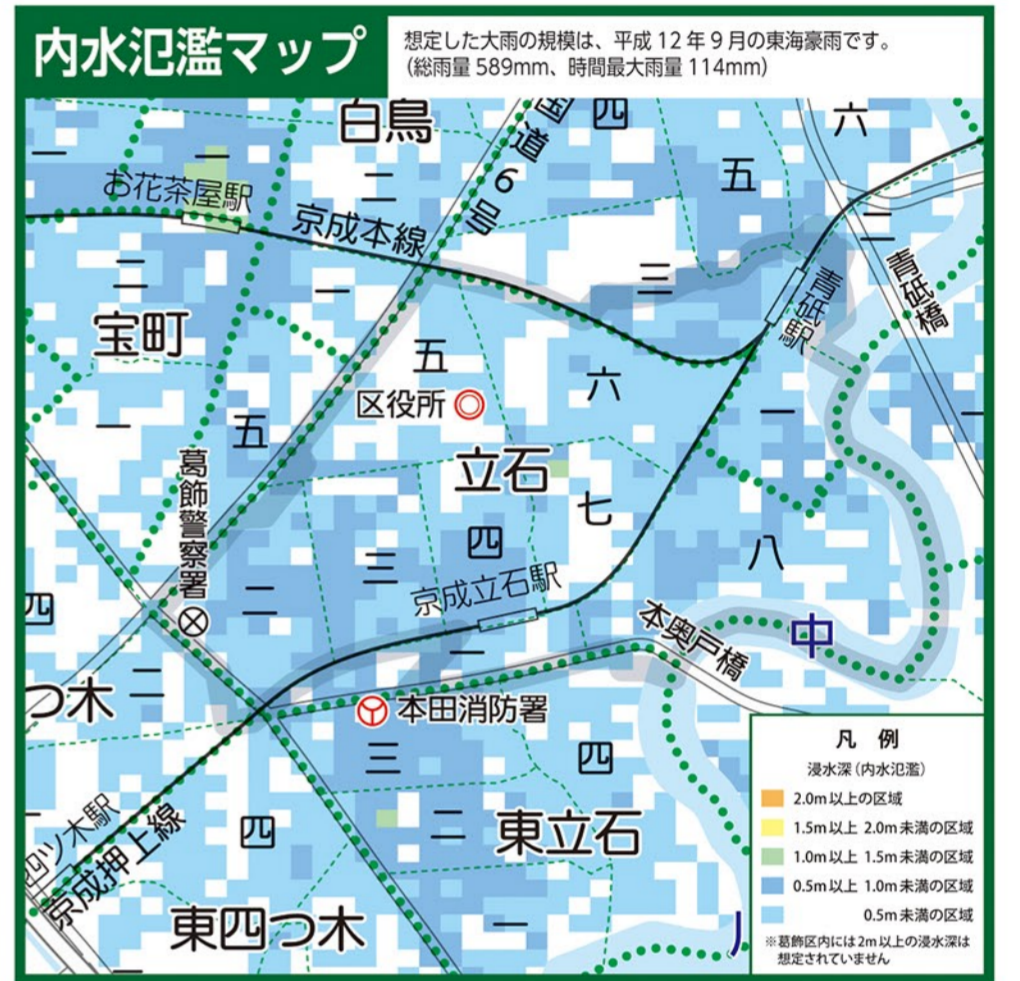

「葛飾区防災マップ」は Avenza Maps を使用して、スマホやタブレットからの閲覧が可能です。

アプリのダウンロードはこちらから

Avenza Maps (アベンザ マップス) はオフラインでも使えるスマートフォンやタブレット用のアプリケーションです。GPS機能を使って、簡単に自分の位置を地図上で見ることができます。また、自分の行きたい場所をあらかじめ地図上に落としてから出かけたり、覚えておきたい場所を写真付きで地図に落としたりもできます。

※葛飾区防災マップのAvenzaマップ用データ上のローコードを登録必須取るか、アプリ内のストアから「葛飾区」と検索することでダウンロード可能です。

葛飾区 ホームページ

東京消防庁 マップ

東京防災アプリ Android版

東京防災アプリ iOS版

# 立石地区(1000年以上に一度の規模の大雨)水害ハザードマップ

〔平成26年の航空測量データを使用しています。〕

(令和3年3月発行版)

# 立石地区(200年に一度の規模の大雨)水害ハザードマップ