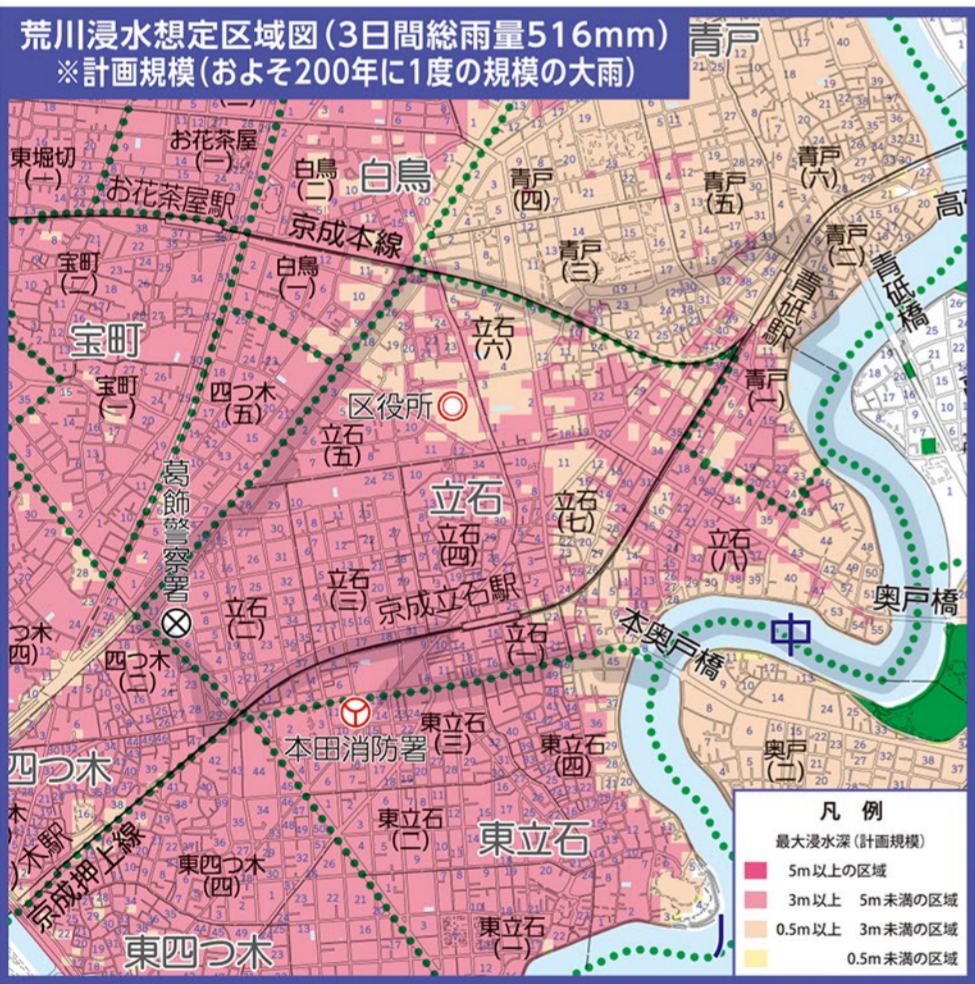

「葛飾区防災マップ」は Avenza Maps を使用して、スマホやタブレットからの閲覧が可能です。

アプリのダウンロードはこちらから

Avenza Maps (アベンザ マップス) はオフラインでも使えるスマートフォンやタブレット用のアプリケーションです。GPS機能を使って、簡単に自分の位置を地図上で見ることができます。また、自分の行きたい場所をあらかじめ地図上に落としてから出かけたり、覚えておきたい場所を写真付きで地図に落としたりもできます。

※葛飾区防災マップのAvenzaマップ用データ上のローコードを登録必須取るか、アプリ内のストアから「葛飾区」と検索することでダウンロード可能です。

葛飾区 ホームページ

東京消防庁 マップ

東京防災アプリ Android版

東京防災アプリ iOS版

# 立石地区(1000年以上に一度の規模の大雨)水害ハザードマップ

〔平成26年の航空測量データを使用しています。〕

(令和3年3月発行版)

# 立石地区(200年に一度の規模の大雨)水害ハザードマップ