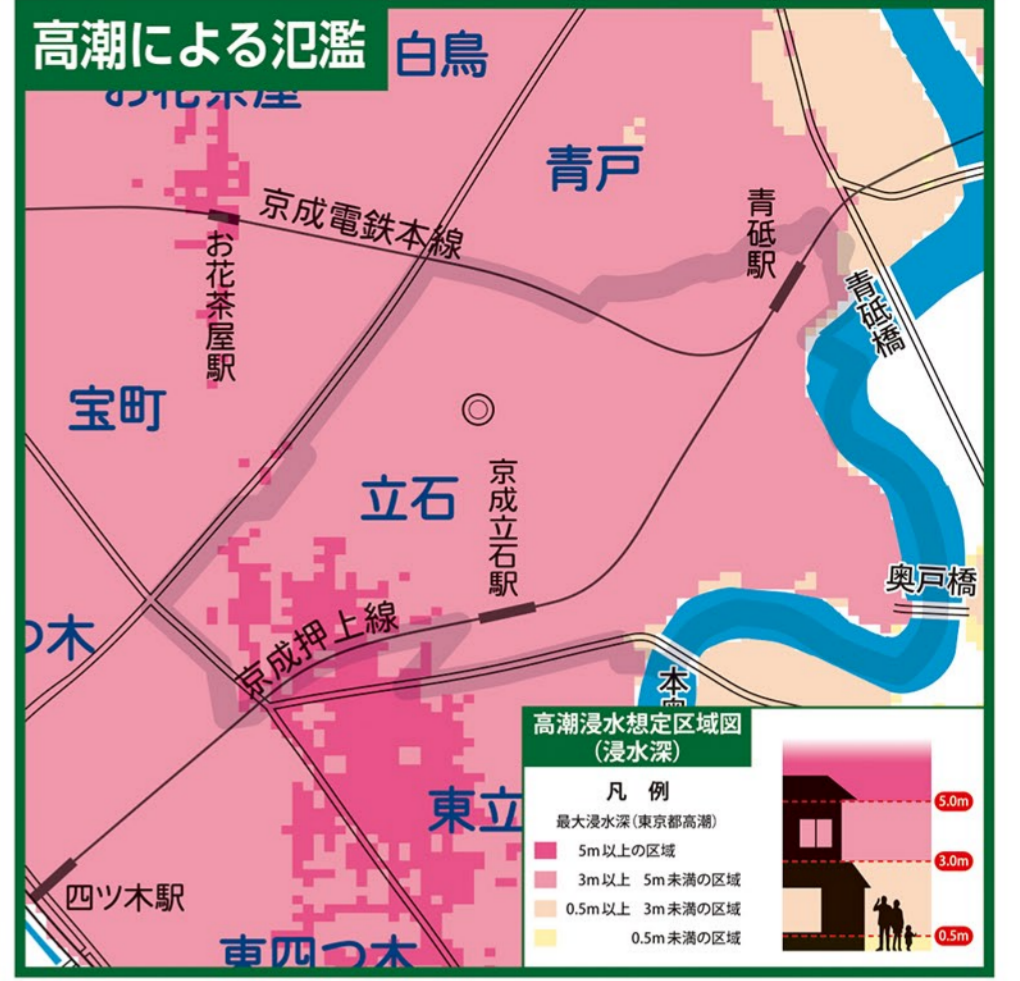

「葛飾区防災マップ」は Avenza Maps を使用して、スマホやタブレットからの閲覧が可能です。

アプリのダウンロードはこちらから

Avenza Maps (アベンザ マップス) はオフラインでも使えるスマートフォンやタブレット用のアプリケーションです。GPS機能を使って、簡単に自分の位置を地図上で見ることができます。また、自分の行きたい場所をあらかじめ地図上に落としてから出かけたり、覚えておきたい場所を写真付きで地図に落としたりもできます。

※葛飾区防災マップのAvenzaマップ用データ上のローコードを登録必須取るか、アプリ内のストアから「葛飾区」と検索することでダウンロード可能です。

葛飾区 ホームページ

東京消防庁 マップ

東京防災アプリ Android版

東京防災アプリ iOS版

# 立石地区(1000年以上に一度の規模の大雨)水害ハザードマップ

〔平成26年の航空測量データを使用しています。〕

(令和3年3月発行版)

# 立石地区(200年に一度の規模の大雨)水害ハザードマップ