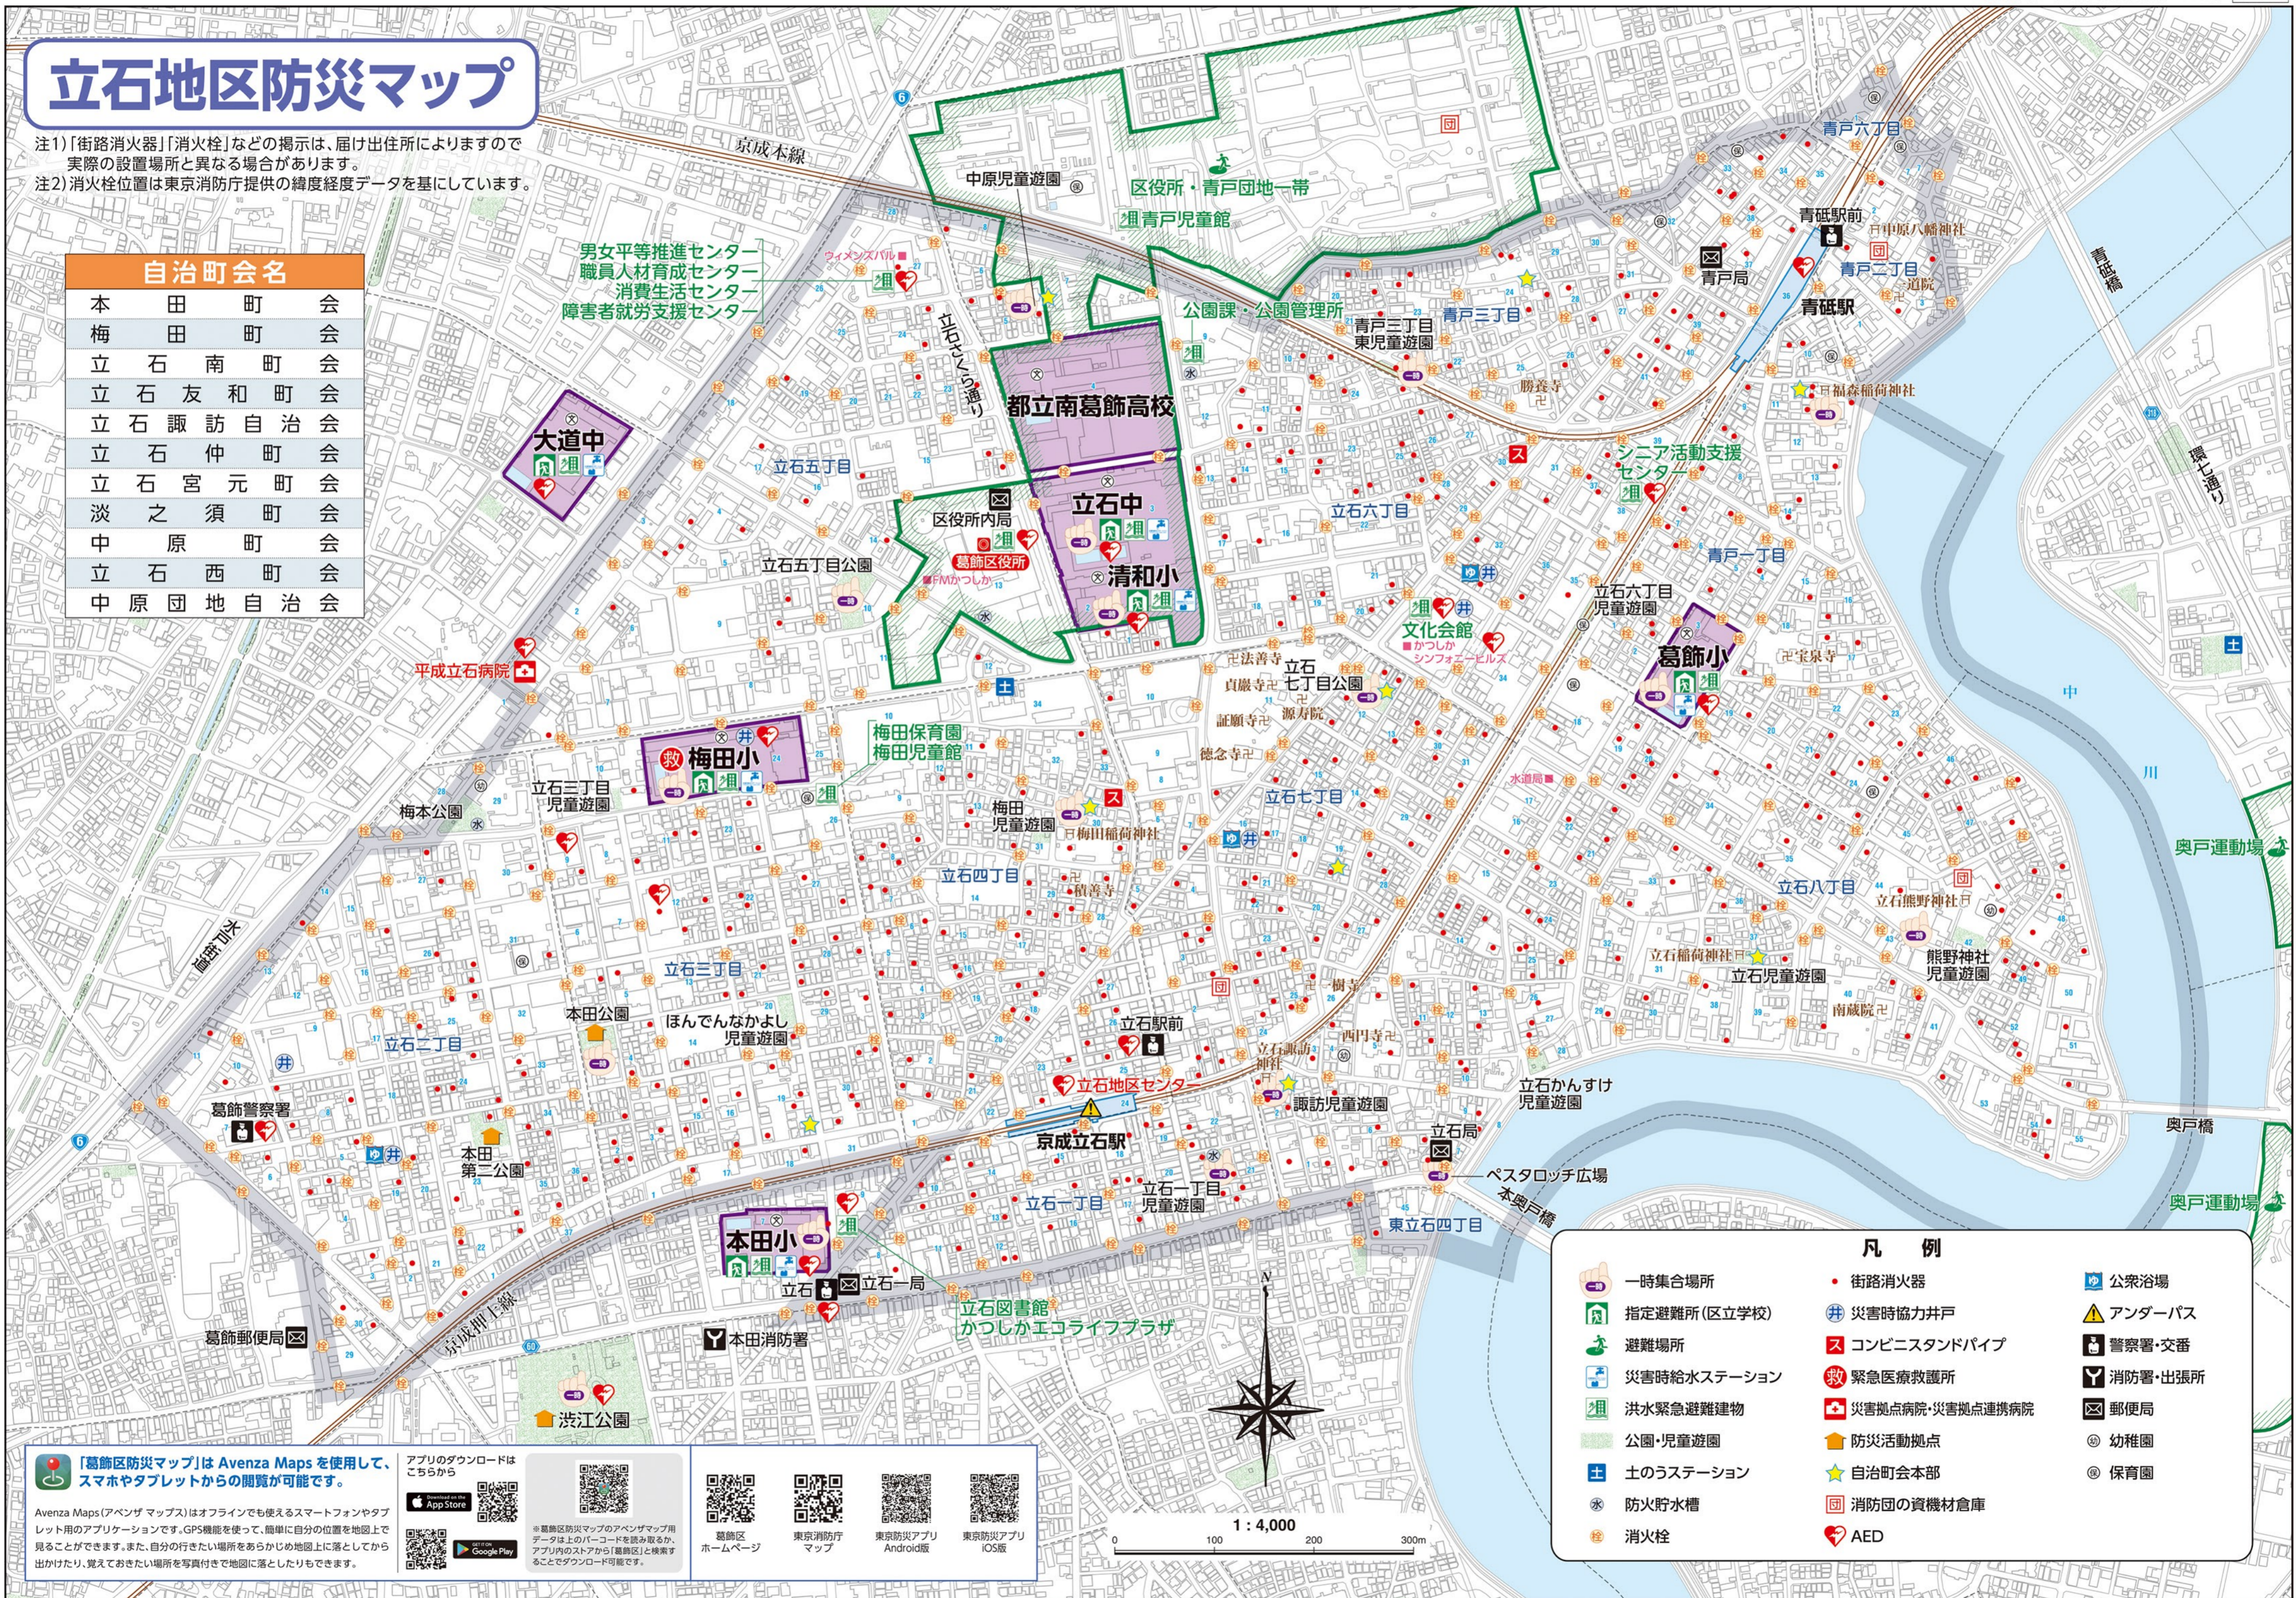

# 立石地区防災マップ

注1)「街路消火器」「消火栓」などの掲示は、届け出住所によりますので実際の設置場所と異なる場合があります。  
注2)消火栓位置は東京消防庁提供の緯度経度データを基にしています。

自治町会名		
本	田	町 会
梅	田	町 会
立	石	南 町 会
立	石	友 和 町 会
立	石	諏 訪 自 治 会
立	石	仲 町 会
立	石	宮 元 町 会
淡	之	須 町 会
中	原	町 会
立	石	西 町 会
中	原	団 地 自 治 会

「葛飾区防災マップ」は Avenza Maps を使用して、スマホやタブレットからの閲覧が可能です。

アプリのダウンロードはこちらから

Avenza Maps (アベンザ マップス) はオフラインでも使えるスマートフォンやタブレット用のアプリケーションです。GPS機能を使って、簡単に自分の位置を地図上で見ることができます。また、自分の行きたい場所をあらかじめ地図上に落としてから出かけたり、覚えておきたい場所を写真付きで地図に落としたりもできます。

# 立石地区(1000年以上に一度の規模の大雨)水害ハザードマップ

〔平成26年の航空測量データを使用しています。〕

(令和3年3月発行版)

# 立石地区(200年に一度の規模の大雨)水害ハザードマップ