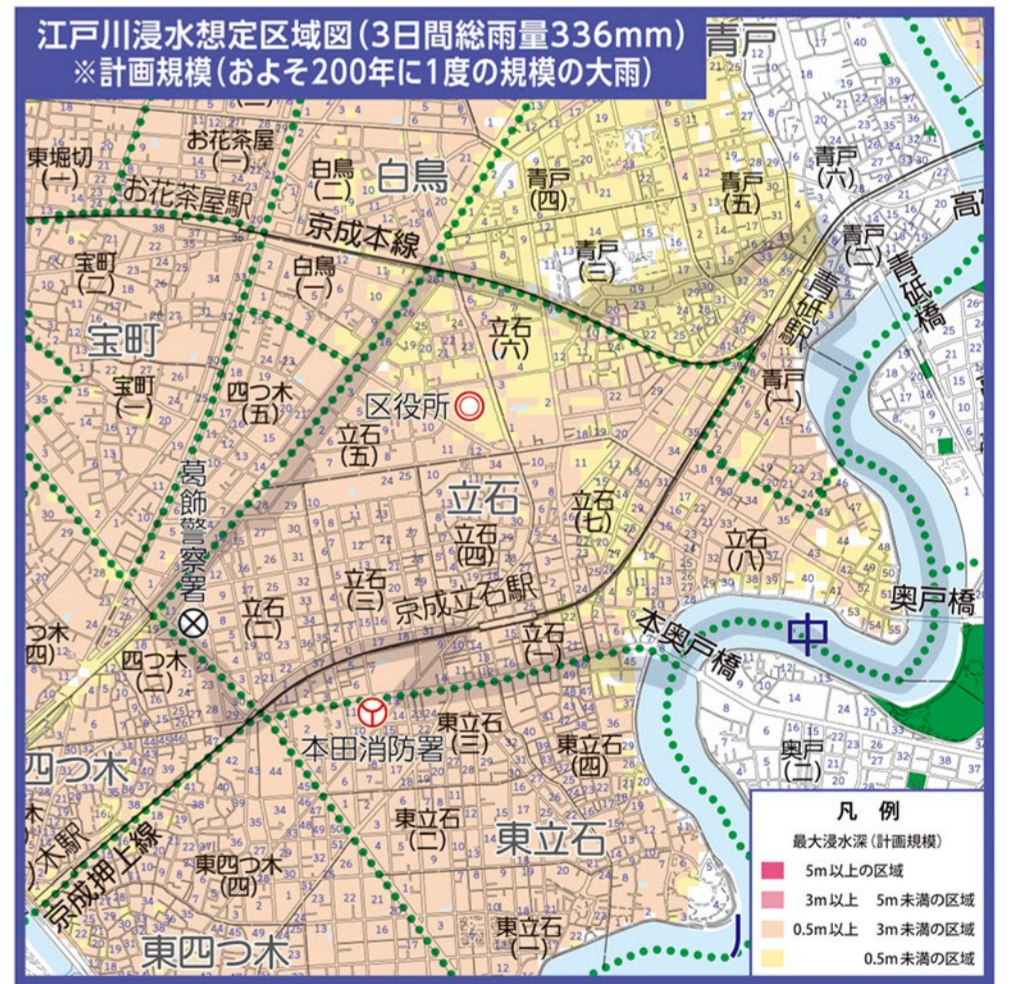

「葛飾区防災マップ」は Avenza Maps を使用して、スマホやタブレットからの閲覧が可能です。

アプリのダウンロードはこちらから

Avenza Maps (アベンザ マップス) はオフラインでも使えるスマートフォンやタブレット用のアプリケーションです。GPS機能を使って、簡単に自分の位置を地図上で見ることができます。また、自分の行きたい場所をあらかじめ地図上に落としてから出かけたり、覚えておきたい場所を写真付きで地図に落としたりもできます。

※葛飾区防災マップのAvenzaマップ用データ上のローコードを登録必須取るか、アプリ内のストアから「葛飾区」と検索することでダウンロード可能です。

葛飾区 ホームページ

東京消防庁 マップ

東京防災アプリ Android版

東京防災アプリ iOS版

# 立石地区(1000年以上に一度の規模の大雨)水害ハザードマップ

〔平成26年の航空測量データを使用しています。〕

(令和3年3月発行版)

# 立石地区(200年に一度の規模の大雨)水害ハザードマップ