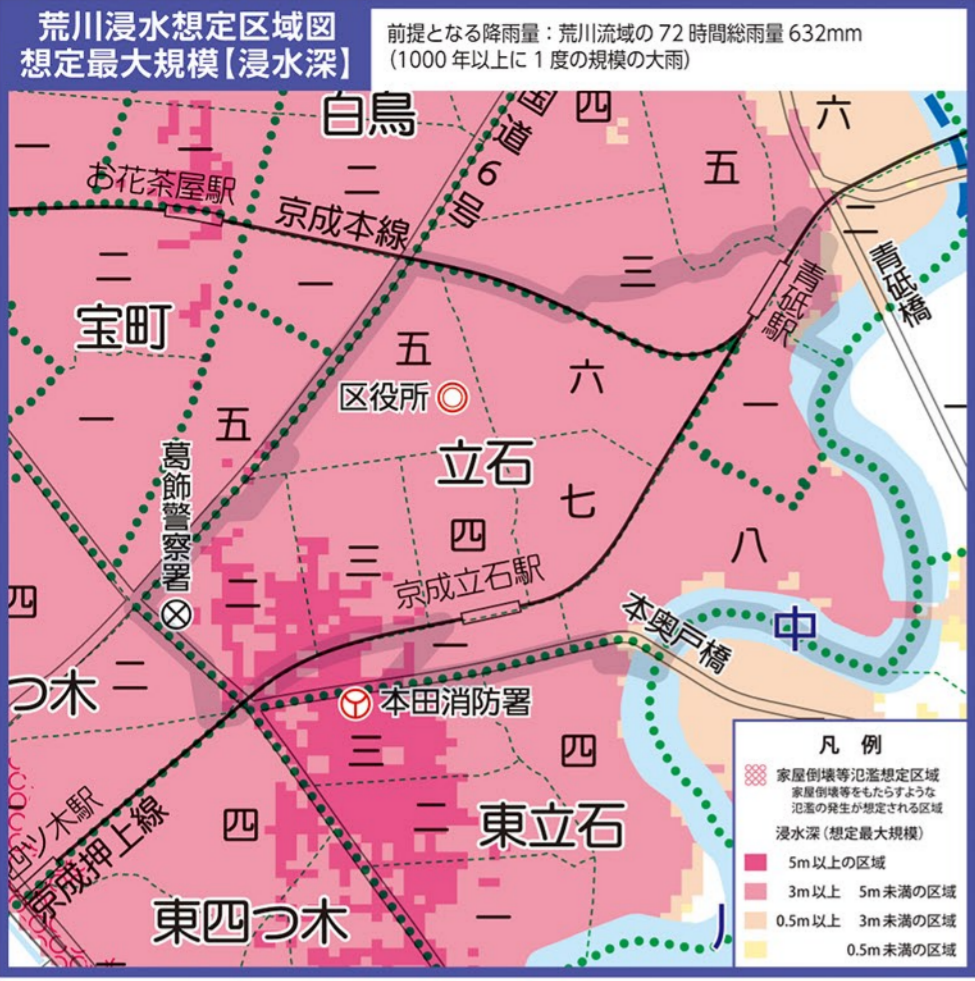

「葛飾区防災マップ」は Avenza Maps を使用して、スマホやタブレットからの閲覧が可能です。

アプリのダウンロードはこちらから

Avenza Maps (アベンザ マップス) はオフラインでも使えるスマートフォンやタブレット用のアプリケーションです。GPS機能を使って、簡単に自分の位置を地図上で見ることができます。また、自分の行きたい場所をあらかじめ地図上に落としてから出かけたり、覚えておきたい場所を写真付きで地図に落としたりもできます。

※葛飾区防災マップのAvenzaマップ用データ上のローコードを登録必須取るか、アプリ内のストアから「葛飾区」と検索することでダウンロード可能です。

葛飾区 ホームページ

東京消防庁 マップ

東京防災アプリ Android版

東京防災アプリ iOS版

# 立石地区(1000年以上に一度の規模の大雨)水害ハザードマップ

〔平成26年の航空測量データを使用しています。〕

(令和3年3月発行版)

# 立石地区(200年に一度の規模の大雨)水害ハザードマップ