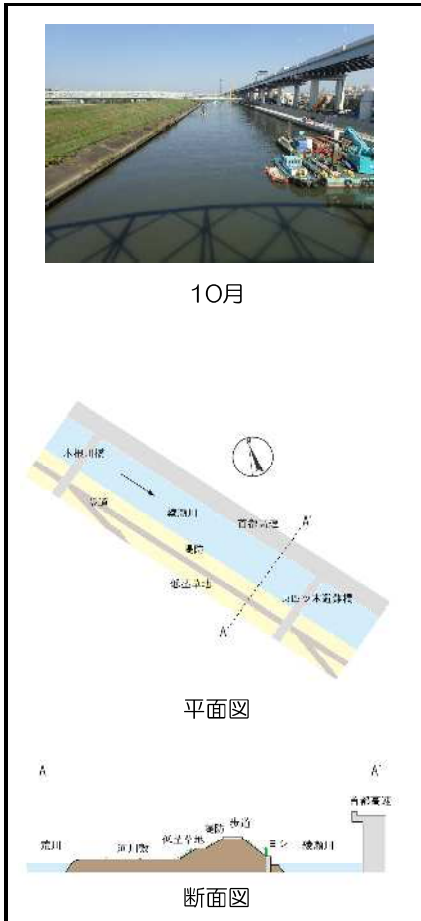

綾瀬川の動植物

(令和2年度版)

東四つ木避難橋付近

10月

マルタ

モクスガニ

ワスレナグモ (巣穴)

イソヒヨドリ

令和2年7月7日・10月2日の調査で確認された動植物 斜体・青字は環境省レッドリスト掲載、下線・赤字は特定外来生物

水質

調査地点	調査日	水温 ℃	透視度 cm	pH	BOD mg/l	COD mg/l	溶存酸素 mg/l	浮遊物質 mg/l
木根川橋付近	7月7日	19.7	28	7.6	0.9	4.5	7.5	21
	10月2日	15.8	29	7.6	0.6	4.4	6.5	22
環境基準 (C類型)	-	-	-	6.5~8.5	5以下	-	5以上	50以下