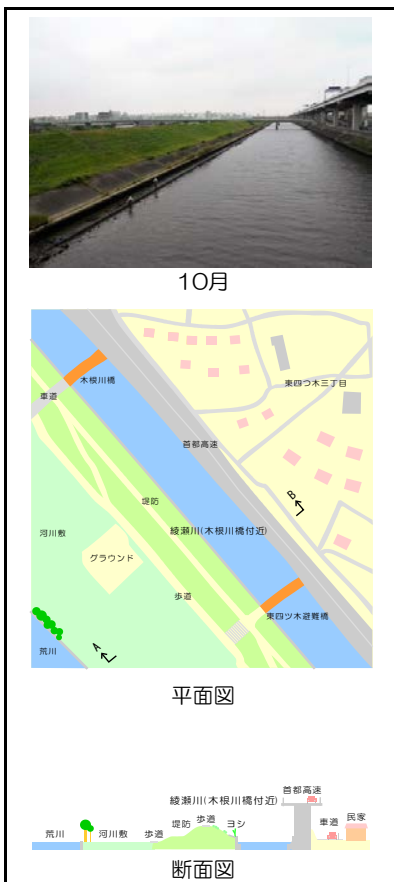

綾瀬川の動植物

(平成28年度版)

木根川橋付近

10月

平面図

断面図

ニゴイ

エンマコオロギ

7月6日、10月5日の調査で確認された動植物 斜体・青字は環境省レッドリスト掲載、下線・赤字は特定外来生物

水質

調査地点	調査日	水温 ℃	透視度 cm	pH	BOD mg/l	COD mg/l	溶存酸素 mg/l	浮遊物質 mg/l
木根川橋付近	7月6日	25.8	43	7.1	1.7	6.2	3.6	20
	10月5日	24.5	33	7.1	1.4	5.8	4.7	19
水戸橋付近	7月6日	26.0	56	7.2	1.1	6.4	2.9	29
	10月5日	23.8	28	7.2	2.8	5.5	7.3	35
環境基準 (C類型)		-	-	6.5~8.5	5以下	-	5以上	50以下