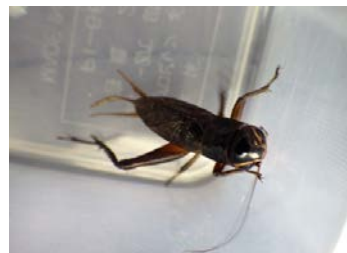

綾瀬川の動植物

(平成28年度版)

木根川橋付近

10月

平面図

断面図

ニゴイ

エンマコオロギ

ハンゲツオスナキグモ

ダイサギ

ムラサキツメクサ

タカノケフサイソガニ

動植物

魚類	ウグイ、ニゴイ、スズキ、ボラ、マハゼ、アシシロハゼ、シモフリシマハゼ、ウロハゼ、アベハゼ、ヌマチチブ
昆虫類	7月:82種 10月:101種 (エンマコオロギ、 <u>フクロクワエ</u> 、ヒロハネカブタ等)
クモ類	トガリアシナグモ、ハンゲツオスナキグモ、ヒメクサグモ、タイリクアリグモ等
底生生物	<u>カワヒバリガイ</u> 、 <u>ヤマトシジミ</u> 、カワゴカイ属、テナガエビ、ヨーロッパフジツボ、クロベンケイガニ、タカノケフサイソガニ、ヤマトスピオ等
野鳥	カワウ、ダイサギ、クサシギ、カルガモ、ドバト、ツバメ、スズメ、ムクドリ、ハクセキレイ、ハシボソガラス
小動物	【哺乳類】タヌキ、カヤネズミ 【爬虫類】ニホンカナヘビ、ミシシippアカミミガメ
植物	7月:57種 10月:61種 (ムラサキツメクサ、ヨシ、イグサ、ユウゲシヨウ等)

7月6日、10月5日の調査で確認された動植物 斜体・青字は環境省レッドリスト掲載、下線・赤字は特定外来生物

水質

調査地点	調査日	水温 ℃	透視度 cm	pH	BOD mg/l	COD mg/l	溶存酸素 mg/l	浮遊物質 mg/l
木根川橋付近	7月6日	25.8	43	7.1	1.7	6.2	3.6	20
	10月5日	24.5	33	7.1	1.4	5.8	4.7	19
水戸橋付近	7月6日	26.0	56	7.2	1.1	6.4	2.9	29
	10月5日	23.8	28	7.2	2.8	5.5	7.3	35
環境基準 (C類型)		-	-	6.5~8.5	5以下	-	5以上	50以下