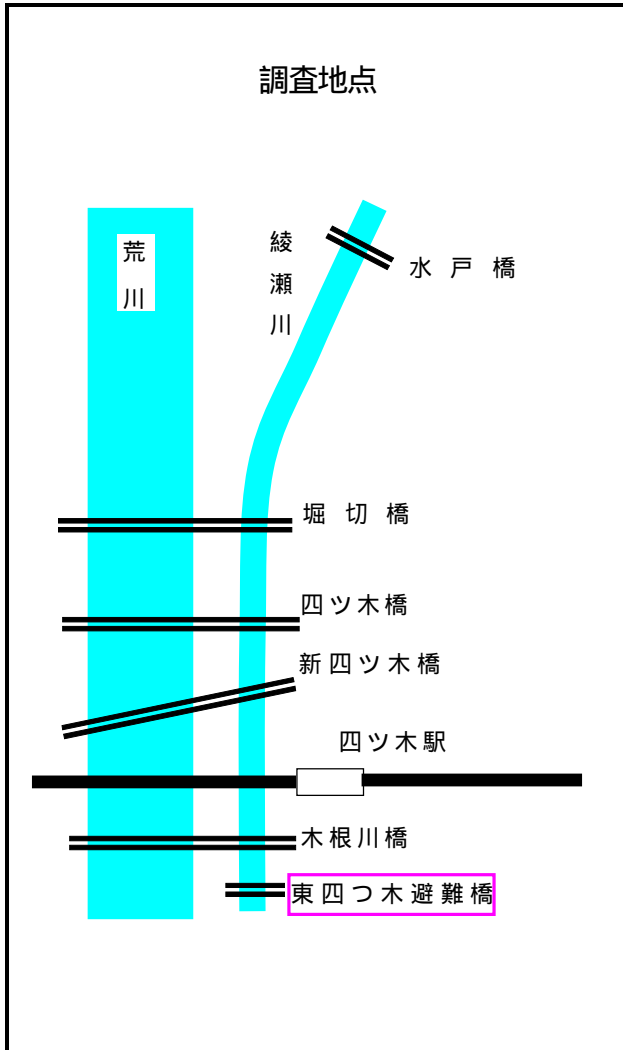

綾瀬川の生物

木根川橋下流東四つ木避難橋付近（平成 17 年度）

7月20日

7月20日 スズキ

10月19日 マハゼ

10月19日 テナガエビ

10月19日 クロベンケイガニ

綾瀬川・木根川橋下流(東四つ木避難橋付近)生物調査結果一覧

魚類	種	7月20日	10月19日	水生生物等	種	7月20日	10月19日
	マルタ	1			アメンボ	1	
ウグイ属	7		ユスリカ科	3			
ニゴイ	1		ニセミギワバエ科	+			
スズキ	+		サカマキガイ		2		
ボラ	++		ヤマトシジミ		2		
ウロハゼ		2	ゴカイ科	++			
マハゼ	10	1	ヨーロッパフジツボ	+	+		
アシシロハゼ	2	+	テナガエビ	+	5		
アベハゼ	1	1	クロベンケイガニ	+	+		
シモフリシマハゼ	7	3					
ヌマチチブ	+	6					
合計	9種		合計	7種			
		6種			5種		