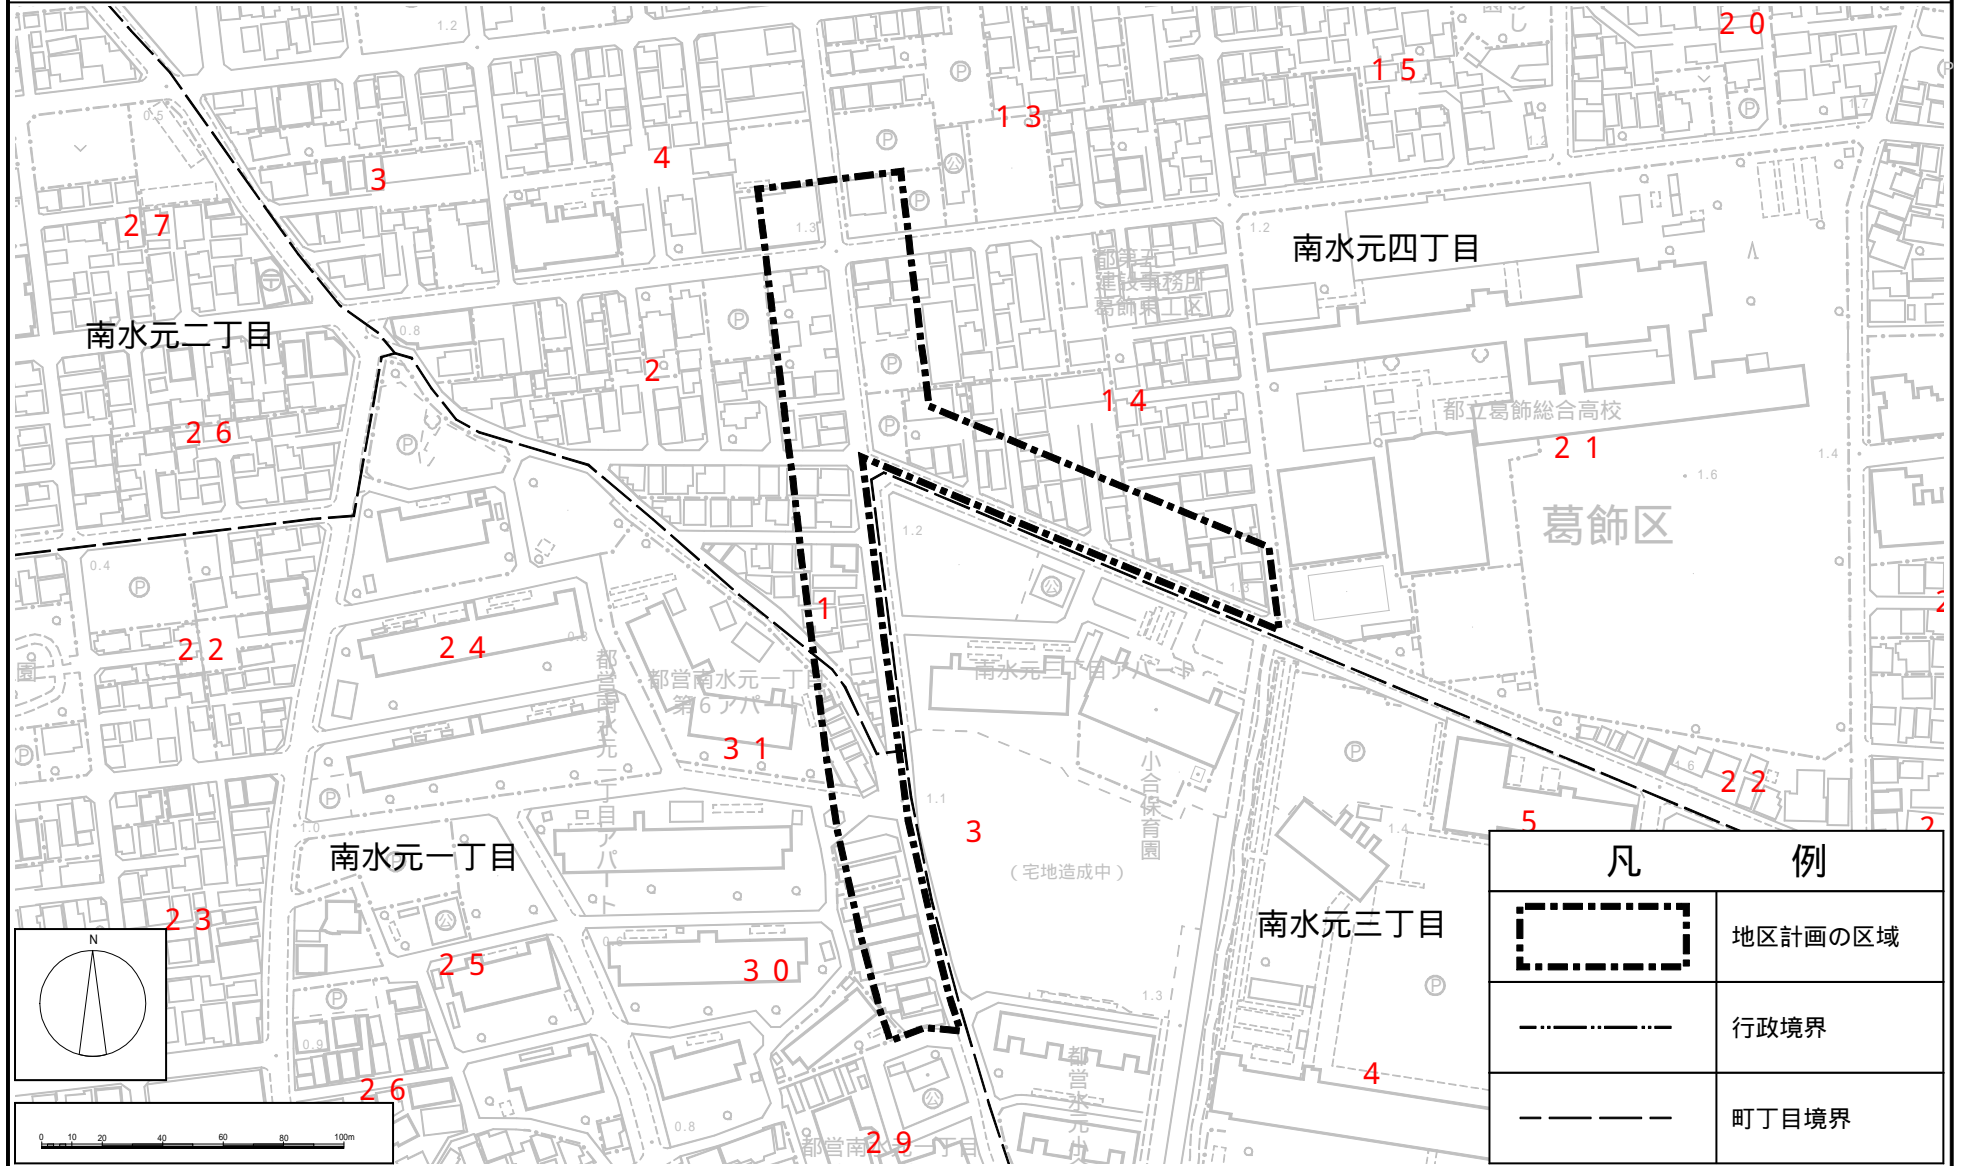

東京都市計画地区計画 花の木通り沿道地区地区計画

区域図

[葛飾区決定]

凡 例	
	地区計画の区域
	行政境界
	町丁目境界

この地図は、東京都知事の承認を受けて、東京都縮尺2,500分の1地形図を利用して作成したものである。無断複製を禁ずる。
 (承認番号) 2都市基交著第108号 (承認番号) 2都市基街都第83号、令和2年7月7日、(承認番号) 2都市基街第110号、令和2年8月21日