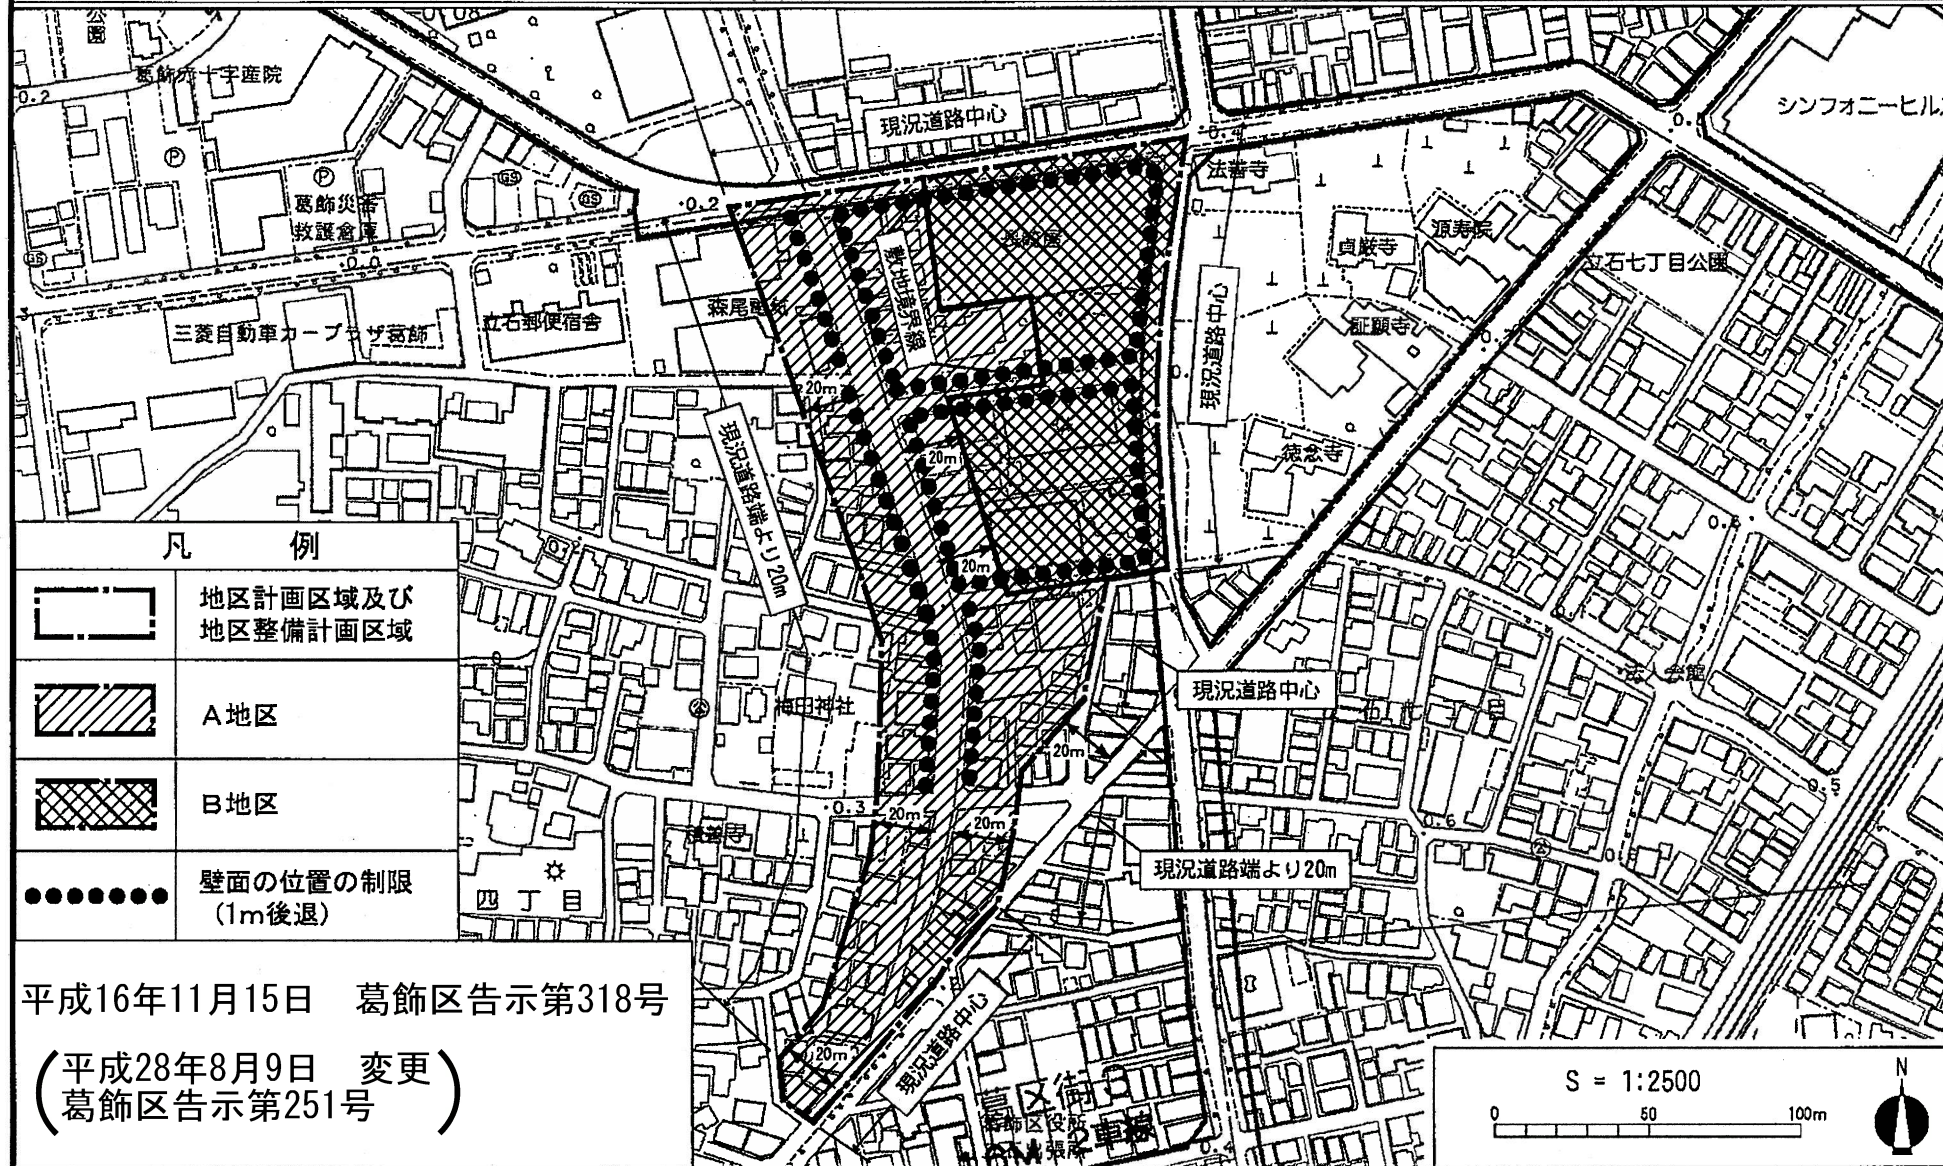

東京都計画地区計画 さくら並木の道沿道地区地区計画 計画図

[葛飾区決定]

凡 例

	地区計画区域及び 地区整備計画区域
	A地区
	B地区
	壁面の位置の制限 (1m後退)

平成16年11月15日 葛飾区告示第318号

(平成28年8月9日 変更)
(葛飾区告示第251号)