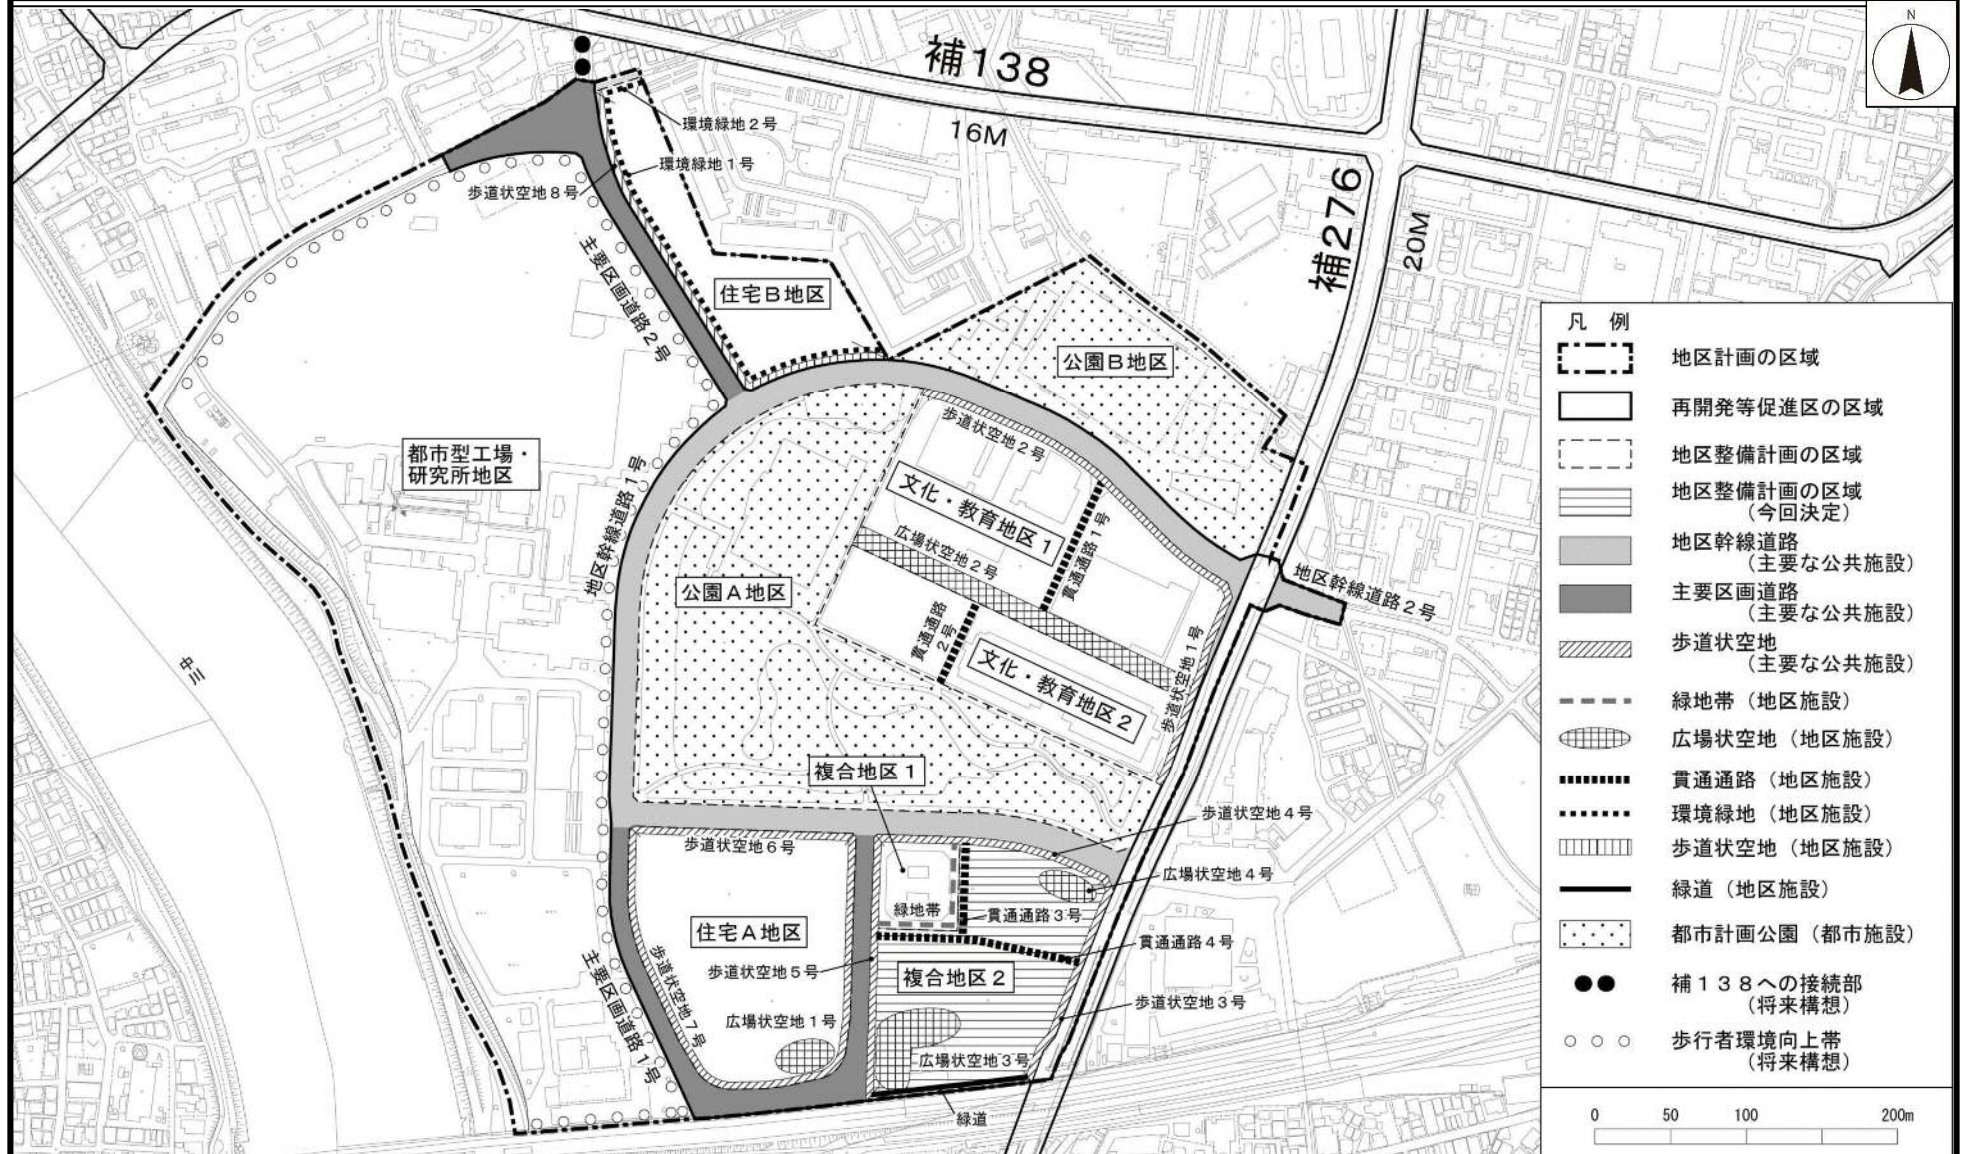

東京都市計画地区計画

新宿六丁目地区地区計画 計画図 2

[東京都決定]

この地図は、国土地理院長の承認（平24関公第269号）を得て作成した東京都地形図（S=1:2,500）を使用（29都市基交第267号）して作成したものである。無断複製を禁ずる。
（承認番号）29都市基街部第64号、平成29年6月12日