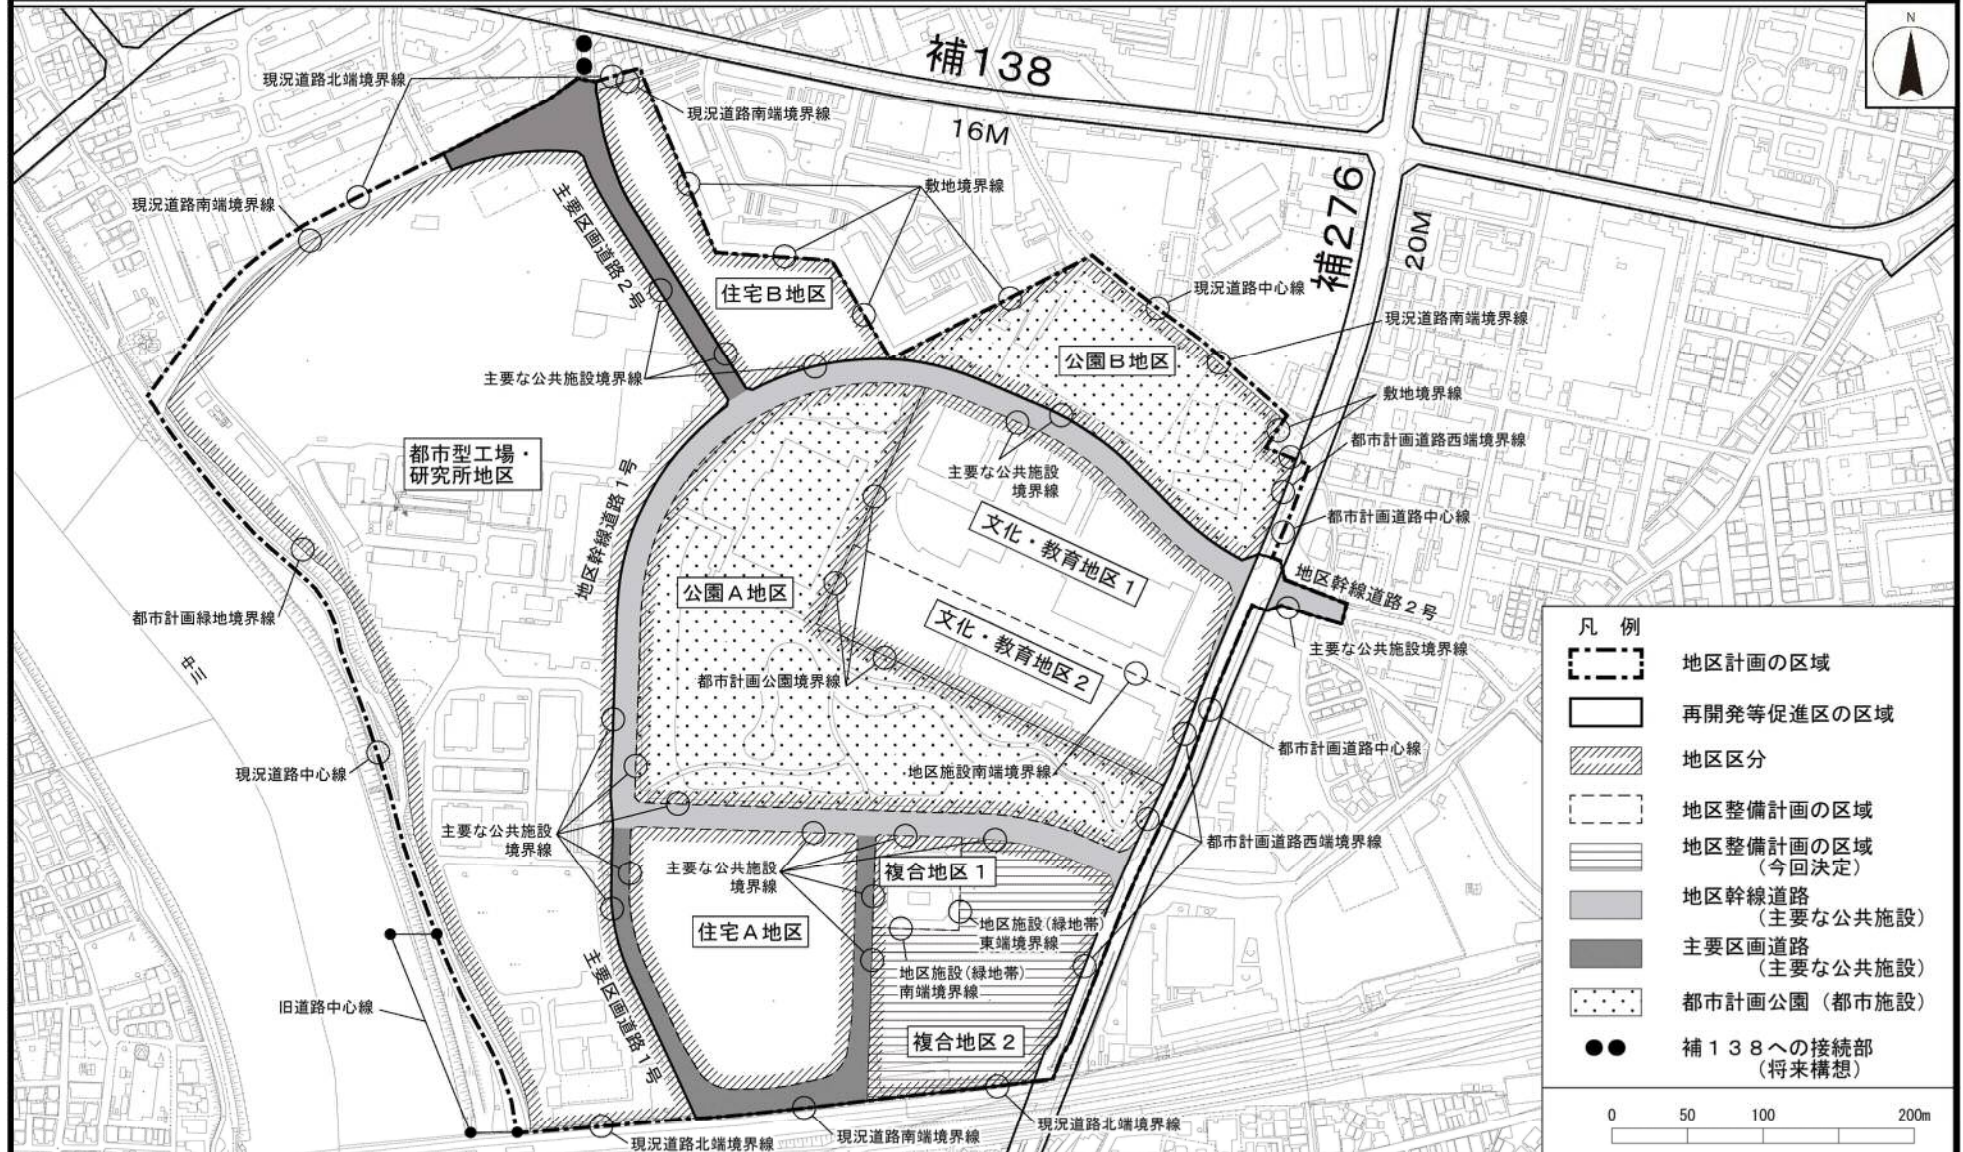

東京都都市計画地区計画

新宿六丁目地区地区計画 計画図 1

平成30年3月7日
東京都告示第289号

〔東京都決定〕

この地図は、国土地理院長の承認(平24関公第269号)を得て作成した東京都地形図(S=1:2,500)を使用(29都市基交第267号)して作成したものである。無断複製を禁ずる。
(承認番号) 29都市基街都第64号、平成29年6月12日

東京都市計画地区計画

新宿六丁目地区地区計画 計画図 2