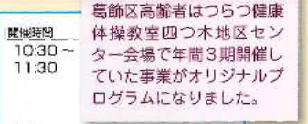

NPO法人

こやのエンジョイくらぶ

*Koyano Enjoy Club*

文部科学省推奨事業(総合型地域スポーツクラブ)

かつしか地域スポーツクラブ 認定第1号

スポーツ種目【体操系】

**元気アップ体操 (南綾瀬) 毎週金**

開催時間  
① 13:15 ~ 14:30  
② 14:45 ~ 16:00  
会場  
南綾瀬地区センター  
ホール

**元気アップ体操 (四つ木) 毎週木**

開催時間  
10:30 ~ 11:30  
会場  
四つ木地区センター  
ホール

**太極拳 月4回土**

開催時間  
① 9:00 ~ 10:50 (初心者向け)  
② 10:00 ~ 10:50 (初心者向け)  
③ 11:00 ~ 11:50  
会場  
お花茶屋地区センター  
会議室

**ヨガ 毎週木**

開催時間  
① 9:55 ~ 10:55  
② 11:05 ~ 12:05  
会場  
クラブハウス  
(定員20名)

**フラ 月3回月**

開催時間  
10:00 ~ 11:30  
会場  
南綾瀬地区センター  
ホール

**イス体操 毎週火**

開催時間  
13:30 ~ 14:30  
会場  
旧小谷野小学校  
体育館

**元気アップ体操 (堀切) 毎週月**

開催時間  
① 13:15 ~ 14:30  
② 14:45 ~ 16:00  
会場  
堀切地区センター  
ホール

**気功 毎週金**

開催時間  
① 13:30 ~ 14:45  
② 10:00 ~ 11:15  
会場  
南綾瀬地区センター  
ホール